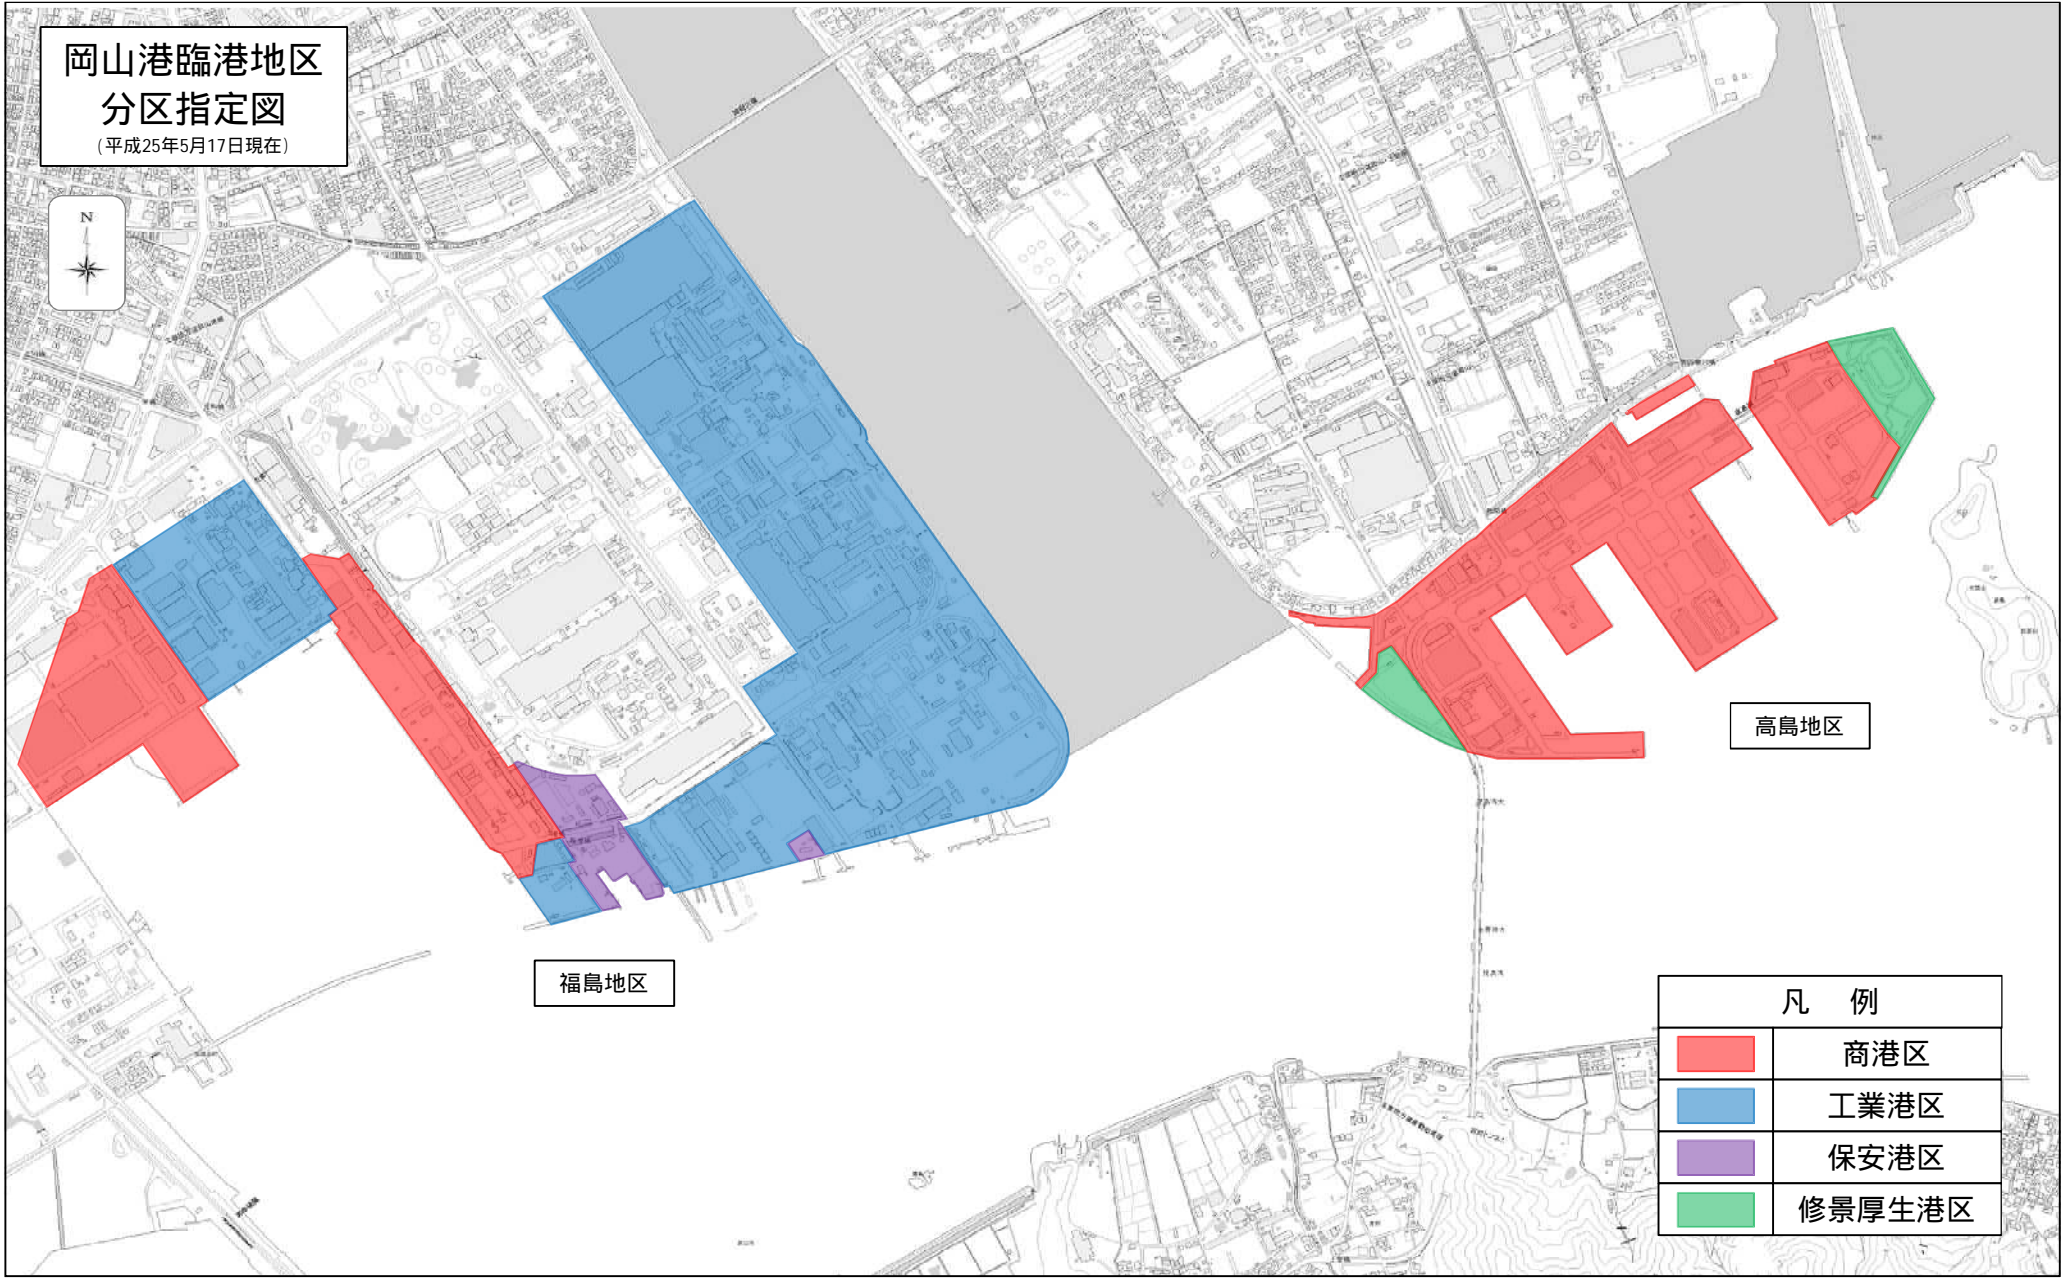

岡山港臨港地区
分区指定図
(平成25年5月17日現在)

福島地区

高島地区

凡 例	
	商港区
	工業港区
	保安港区
	修景厚生港区