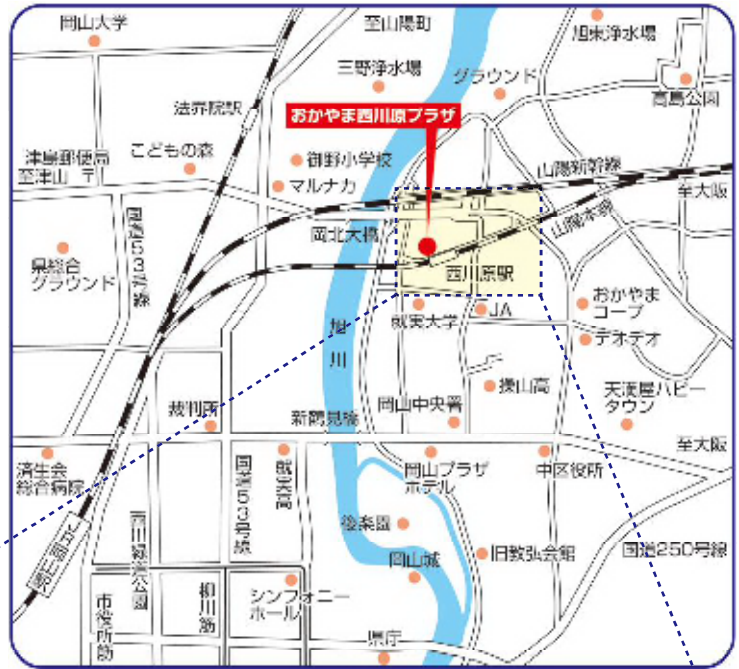

## 〈おかやま西川原プラザ 案内図〉

## 〈周辺詳細図〉

〒703-8508 岡山市中区西川原255番地

開館時間 午前8:30～午後21:00

休館日 12月29日～1月3日の期間及び臨時休館日

アクセス \*山陽本線赤穂線西川原・就実駅下車北出口徒歩0分  
\*宇野バス東岡山線西川原(天下一品前)停留所下車徒歩5分

管理運営 一般財団法人 岡山県教育会  
TEL (086) 272-1923 FAX (086) 238-3500  
ホームページ <http://okakyoikukai.or.jp>  
メールアドレス [okayama@okakyoikukai.or.jp](mailto:okayama@okakyoikukai.or.jp)