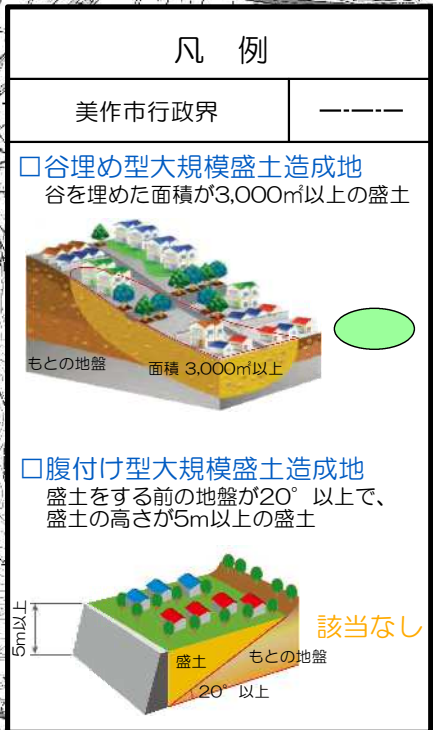

美作市大規模盛土マップ(3/5)

このマップは、美作市に分布する大規模盛土造成地のおおよその位置及び種類を示したものであり、危険な造成地を示すものではありません。
(この地図には、美作市以外の大規模盛土造成地は表示していません。)

※この地図は、国土地理院長の承認を得て、同院発行の電子地形図(タイル)を複製したものである。(承認番号 平30情複、第1366号)