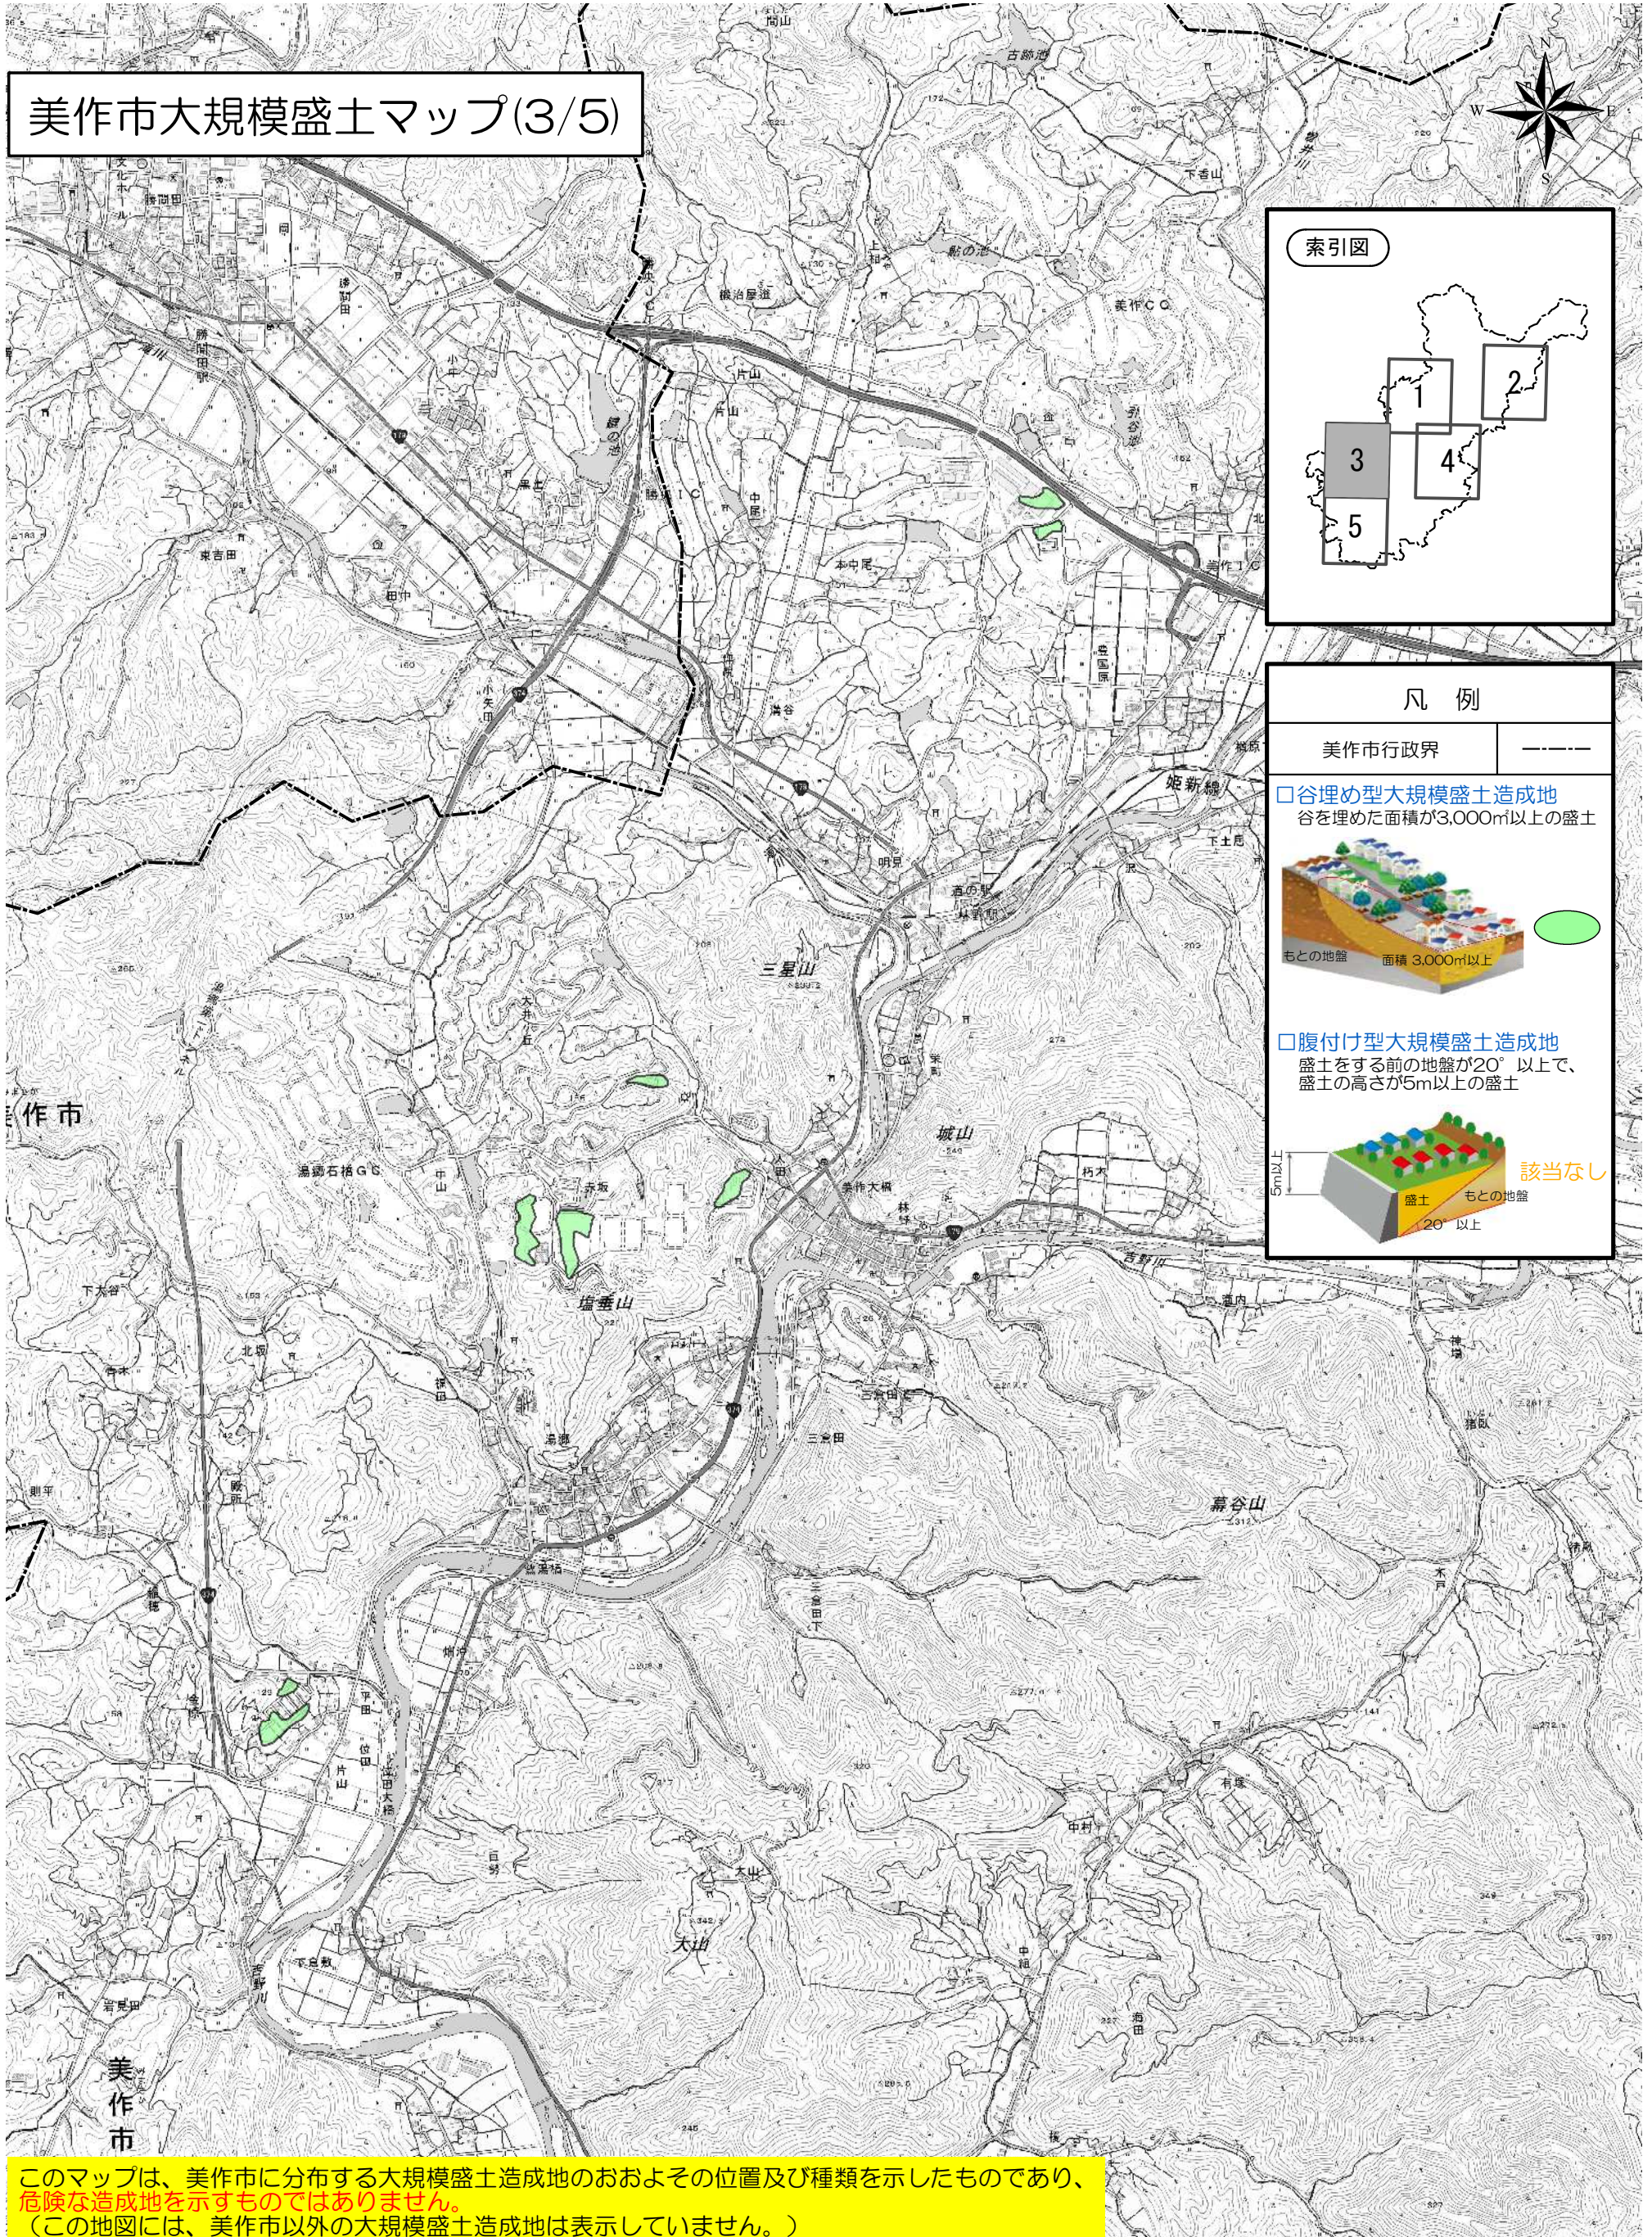

美作市大規模盛土マップ(3/5)

このマップは、美作市に分布する大規模盛土造成地のおおよその位置及び種類を示したものであり、危険な造成地を示すものではありません。
(この地図には、美作市以外の大規模盛土造成地は表示していません。)

※この地図は、国土地理院長の承認を得て、同院発行の電子地形図(タイル)を複製したものである。(承認番号 平30情複、第1366号)