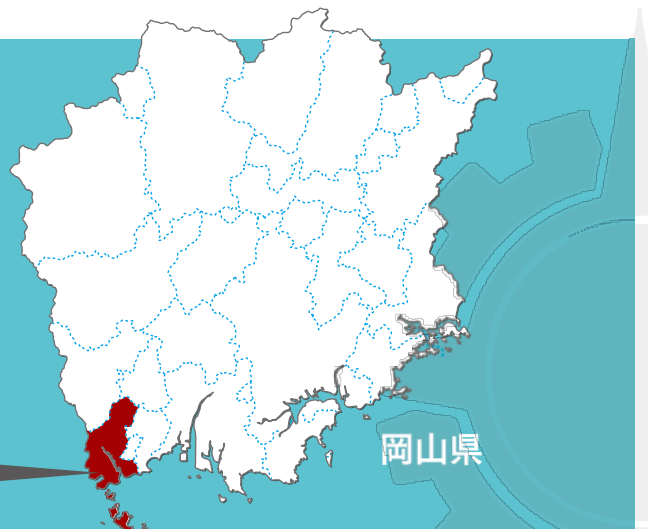

昨年度
の
進学状況

●主な進学先(順不同)

福山大学, 広島工業大学, 中国職業能力開発大学校, 岡山理科大学, 川崎医療福祉大学, 倉敷芸術科学大学, 吉備国際大学, 大阪国際大学, 愛知工業大学, 金沢工業大学, 岡山科学技術専門学校, 岡山自動車大学校, くらしき総合福祉専門学校, 福山医療専門学校 など

オープンスクール

10/26

土

- 実習見学
- 部活動体験

文化祭

11/16

土

一般公開

ACCESS MAP

笠岡駅、里庄駅から約4km

岡山県