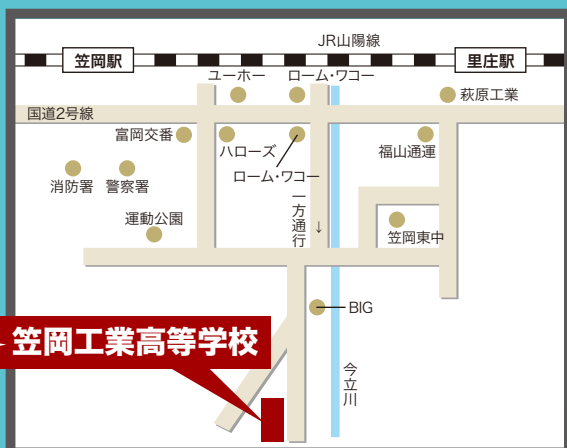

昨年度
の
進学状況

●主な進学先(順不同)

福山大学, 広島工業大学, 中国職業能力開発大学校, 岡山理科大学, 川崎医療福祉大学, 倉敷芸術科学大学, 吉備国際大学, 大阪国際大学, 愛知工業大学, 金沢工業大学, 岡山科学技術専門学校, 岡山自動車大学校, くらしき総合福祉専門学校, 福山医療専門学校 など

オープンスクール

10/26

土

- 実習見学
- 部活動体験

文化祭

11/16

土

一般公開

ACCESS MAP

笠岡駅、里庄駅から約4km

岡山県