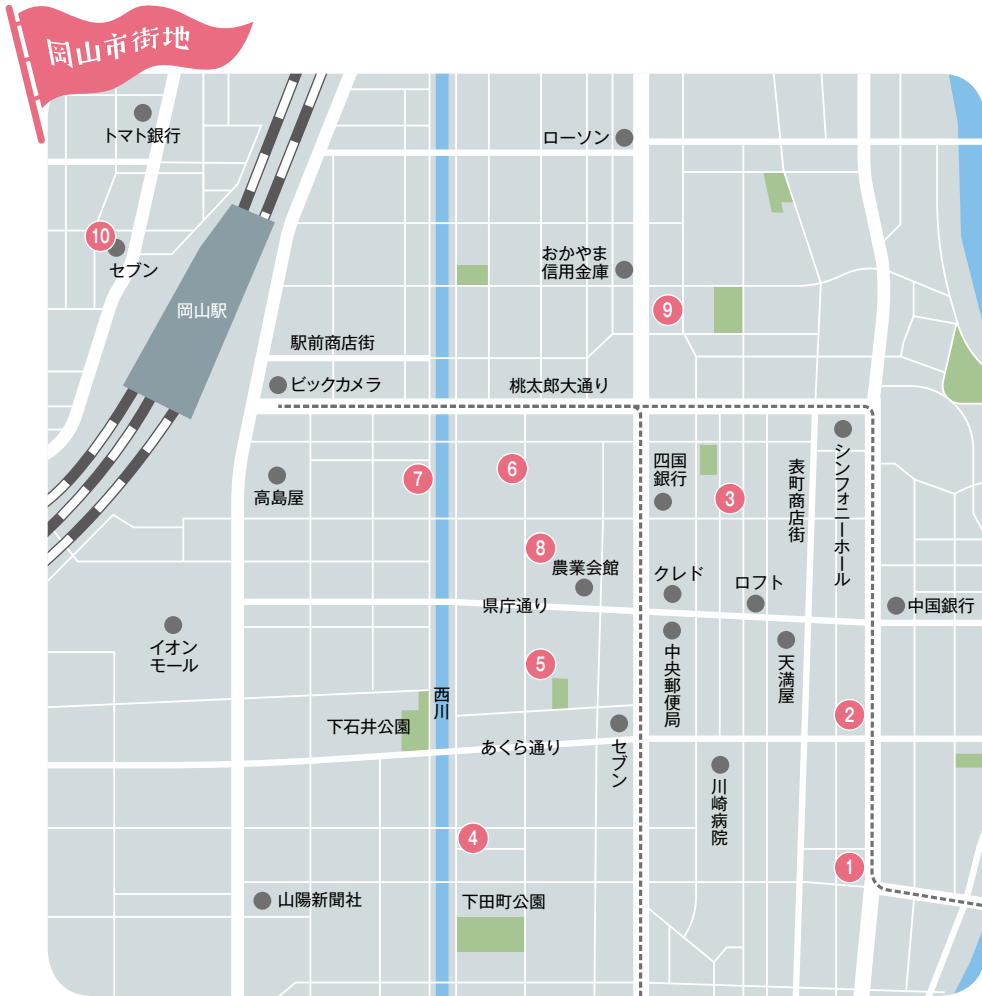

# 飲食店MAP

- ① イタリア料理 Carapan
- ② OKCurry SPICE KITCHEN
- ③ Gourmand Sonowa
- ④ essere cucina italiana
- ⑤ ブラッスリー セルボワ
- ⑥ 達磨亭
- ⑦ ナチュレルモン
- ⑧ 芽楼
- ⑨ ブラッスリー プティモンタニユ
- ⑩ イタリアパール ボルポ2

- ⑪ 食工房 ぶどうの木舎
- ⑫ ilvillaggio (イルヴィラッジョ)
- ⑬ 日本酒肉バル市場レストラン うどん虎
- ⑭ レストラン エスカリエ
- ⑮ +1 Organic cafe & Market
- ⑯ Casual French MOET
- ⑰ 耕作イタリアン E-Flat
- ⑱ アラビアータ・マンマ
- ⑲ 加茂川有害獣利用推進協議会
- ⑳ Riva
- ㉑ トラットリア自家製蕎麦 武野屋
- ㉒ ジビエ居酒屋 台杉
- ㉓ 三宅商店
- ㉔ 水辺のカフェ 三宅商店 酒津
- ㉕ 玉島バル Bruno / Tamashima LUNCH.STAND
- ㉖ Designer Kitchen 72cafe
- ㉗ ブルミエ
- ㉘ カフェ 有鄰庵
- ㉙ くらしき 窯と南イタリア料理 はしまや
- ㉚ 味の庄 伯備
- ㉛ そば道場 田舎屋
- ㉜ 道の駅 彩葉茶屋
- ㉝ 西の屋グループ 美作店
- ㉞ 善家屋
- ㉟ 道の駅 あわくらんど
- ㊱ あわくら温泉 元湯
- ㊲ 森のジビエ廃校BBQ
- ㊳ イタリア料理 piatto nono
- ㊴ もみじ亭 田町店
- ㊵ 日本料理 織部
- ㊶ Ristorante CIELO
- ㊷ ウッディハウス加茂
- ㊸ お食事処 どんぐり
- ㊹ 里山レストラン Aelu
- ㊺ 有限会社侘助 (粋香房)
- ㊻ 農家民宿ねこのひたいの宿 山王ちぐら
- ㊼ 季譜の里
- ㊽ 山人の宿 ことぶき荘
- ㊾ 池田屋 河鹿園
- ㊿ 奥津温泉 米屋倶楽部