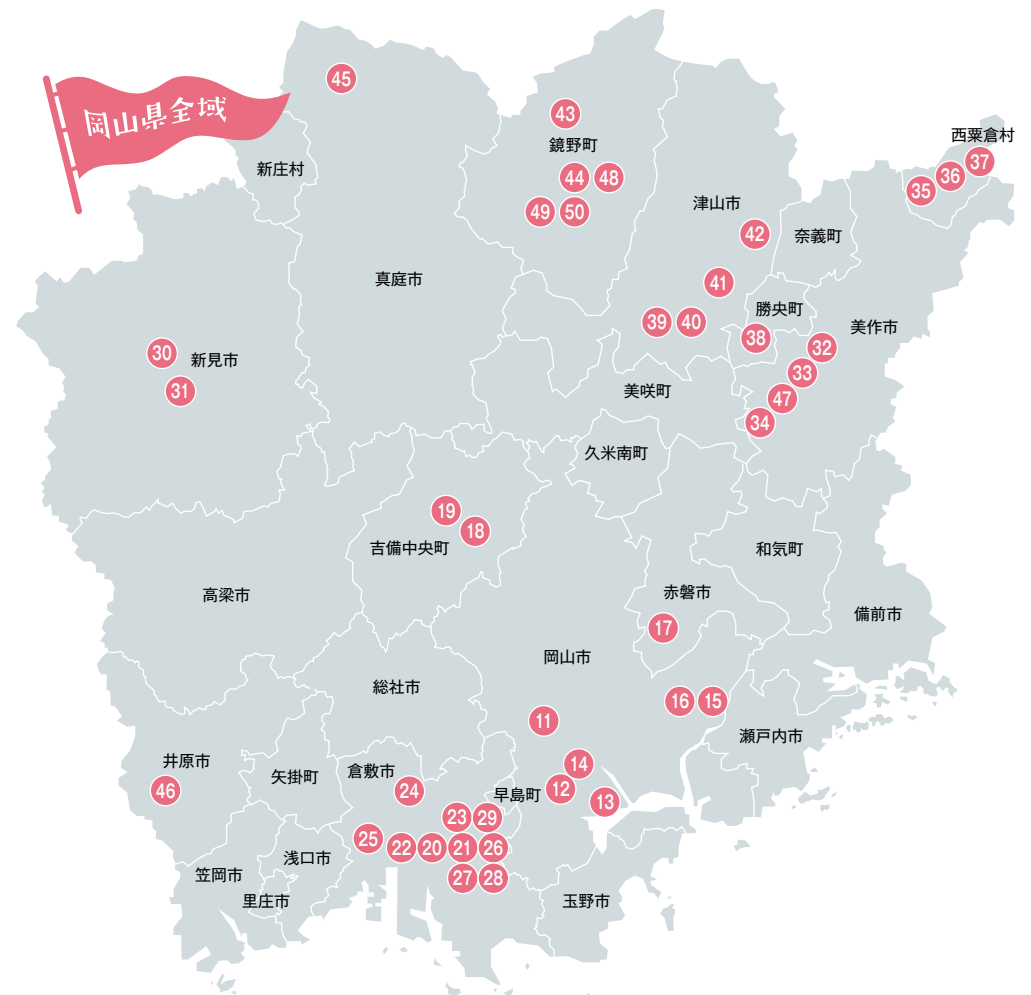

# 飲食店MAP

- ① イタリア料理 Carapan
- ② OKCurry SPICE KITCHEN
- ③ Gourmand Sonowa
- ④ essere cucina italiana
- ⑤ ブラッスリー セルボワ
- ⑥ 達磨亭
- ⑦ ナチュレルモン
- ⑧ 芽楼
- ⑨ ブラッスリー プティモンタニユ
- ⑩ イタリアパール ボルポ2

- ⑪ 食工房 ぶどうの木舎
- ⑫ ilvillaggio (イルヴィラッジョ)
- ⑬ 日本酒肉バル市場レストラン うどん虎
- ⑭ レストラン エスカリエ
- ⑮ +1 Organic cafe & Market
- ⑯ Casual French MOET
- ⑰ 耕作イタリアン E-Flat
- ⑱ アラビアータ・マンマ
- ⑲ 加茂川有害獣利用推進協議会
- ⑳ Riva
- ㉑ トラットリア自家製蕎麦 武野屋
- ㉒ ジビエ居酒屋 台杉
- ㉓ 三宅商店
- ㉔ 水辺のカフェ 三宅商店 酒津
- ㉕ 玉島バル Bruno / Tamashima LUNCH.STAND
- ㉖ Designer Kitchen 72cafe
- ㉗ ブルミエ
- ㉘ カフェ 有鄰庵
- ㉙ くらしき 窯と南イタリア料理 はしまや
- ㉚ 味の庄 伯備
- ㉛ そば道場 田舎屋
- ㉜ 道の駅 彩葉茶屋
- ㉝ 西の屋グループ 美作店
- ㉞ 善家屋
- ㉟ 道の駅 あわくらんど
- ㊱ あわくら温泉 元湯
- ㊲ 森のジビエ廃校BBQ
- ㊳ イタリア料理 piatto nono
- ㊴ もみじ亭 田町店
- ㊵ 日本料理 織部
- ㊶ Ristorante CIELO
- ㊷ ウッディハウス加茂
- ㊸ お食事処 どんぐり
- ㊹ 里山レストラン Aelu
- ㊺ 有限会社侘助 (粋香房)
- ㊻ 農家民宿ねこのひたいの宿 山王ちぐら
- ㊼ 季譜の里
- ㊽ 山人の宿 ことぶき荘
- ㊾ 池田屋 河鹿園
- ㊿ 奥津温泉 米屋倶楽部