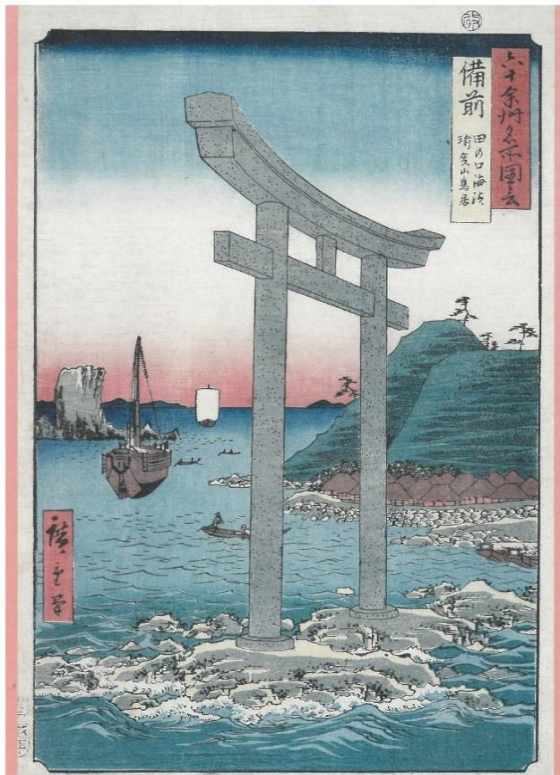

⑪六十余州名所図会

備前田の口海浜瑜賀山鳥居

⑫諸国六十八景 備前藤戸渡

⑬東海道風俗図屏風

※画像の複製、転載はご遠慮ください。

⑭山海見立相撲 備前田ノ口

⑮山海見立相撲 備前偷賀山（瑜伽山）

⑯改正増補大日本国順路明細記大成

六十余州名所図会  
備前田の口海浜瑜賀山鳥居

- ・ ⑪から⑬の場合

※表面デザインの例示として、「⑭山海見立相撲 備前田ノ口」の表面を掲載しています。

山海見立相撲  
備前田ノ口

Okayama Prefectural Museum

※画像の複製、転載はご遠慮ください。