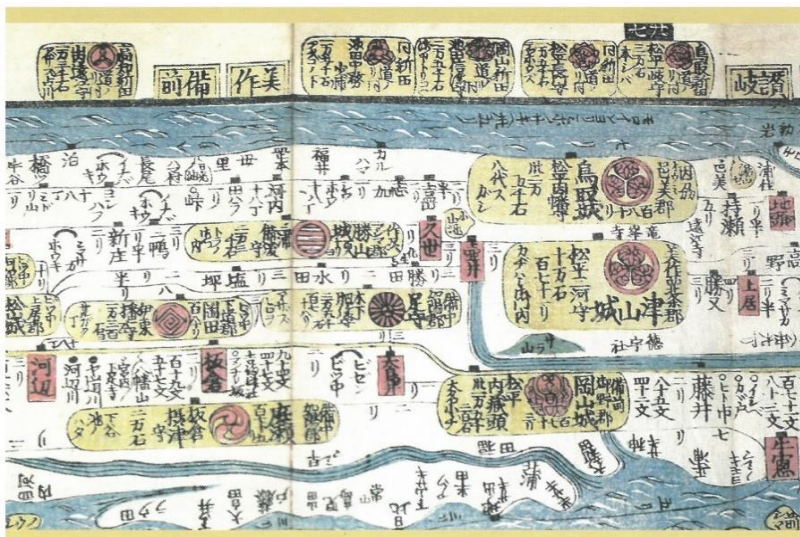

⑪六十余州名所図会

備前田の口海浜瑜賀山鳥居

⑫諸国六十八景 備前藤戸渡

⑬東海道風俗図屏風

※画像の複製、転載はご遠慮ください。

⑭山海見立相撲 備前田ノ口

⑮山海見立相撲 備前偷賀山（瑜伽山）

⑯改正増補大日本国順路明細記大成

※画像の複製、転載はご遠慮ください。

◆表面のデザインについては、以下の画像を参照ください。

- ・ ⑪から⑬の場合

※表面デザインの例示として、

「⑪六十余州名所図会

備前田の口海浜瑜賀山鳥居」

の表面を掲載しています。

Okayama Prefectural Museum

六十余州名所図会  
備前田の口海浜瑜賀山鳥居

- ・ ⑪から⑬の場合

※表面デザインの例示として、「⑭山海見立相撲 備前田ノ口」の表面を掲載しています。

山海見立相撲  
備前田ノ口

Okayama Prefectural Museum

※画像の複製、転載はご遠慮ください。