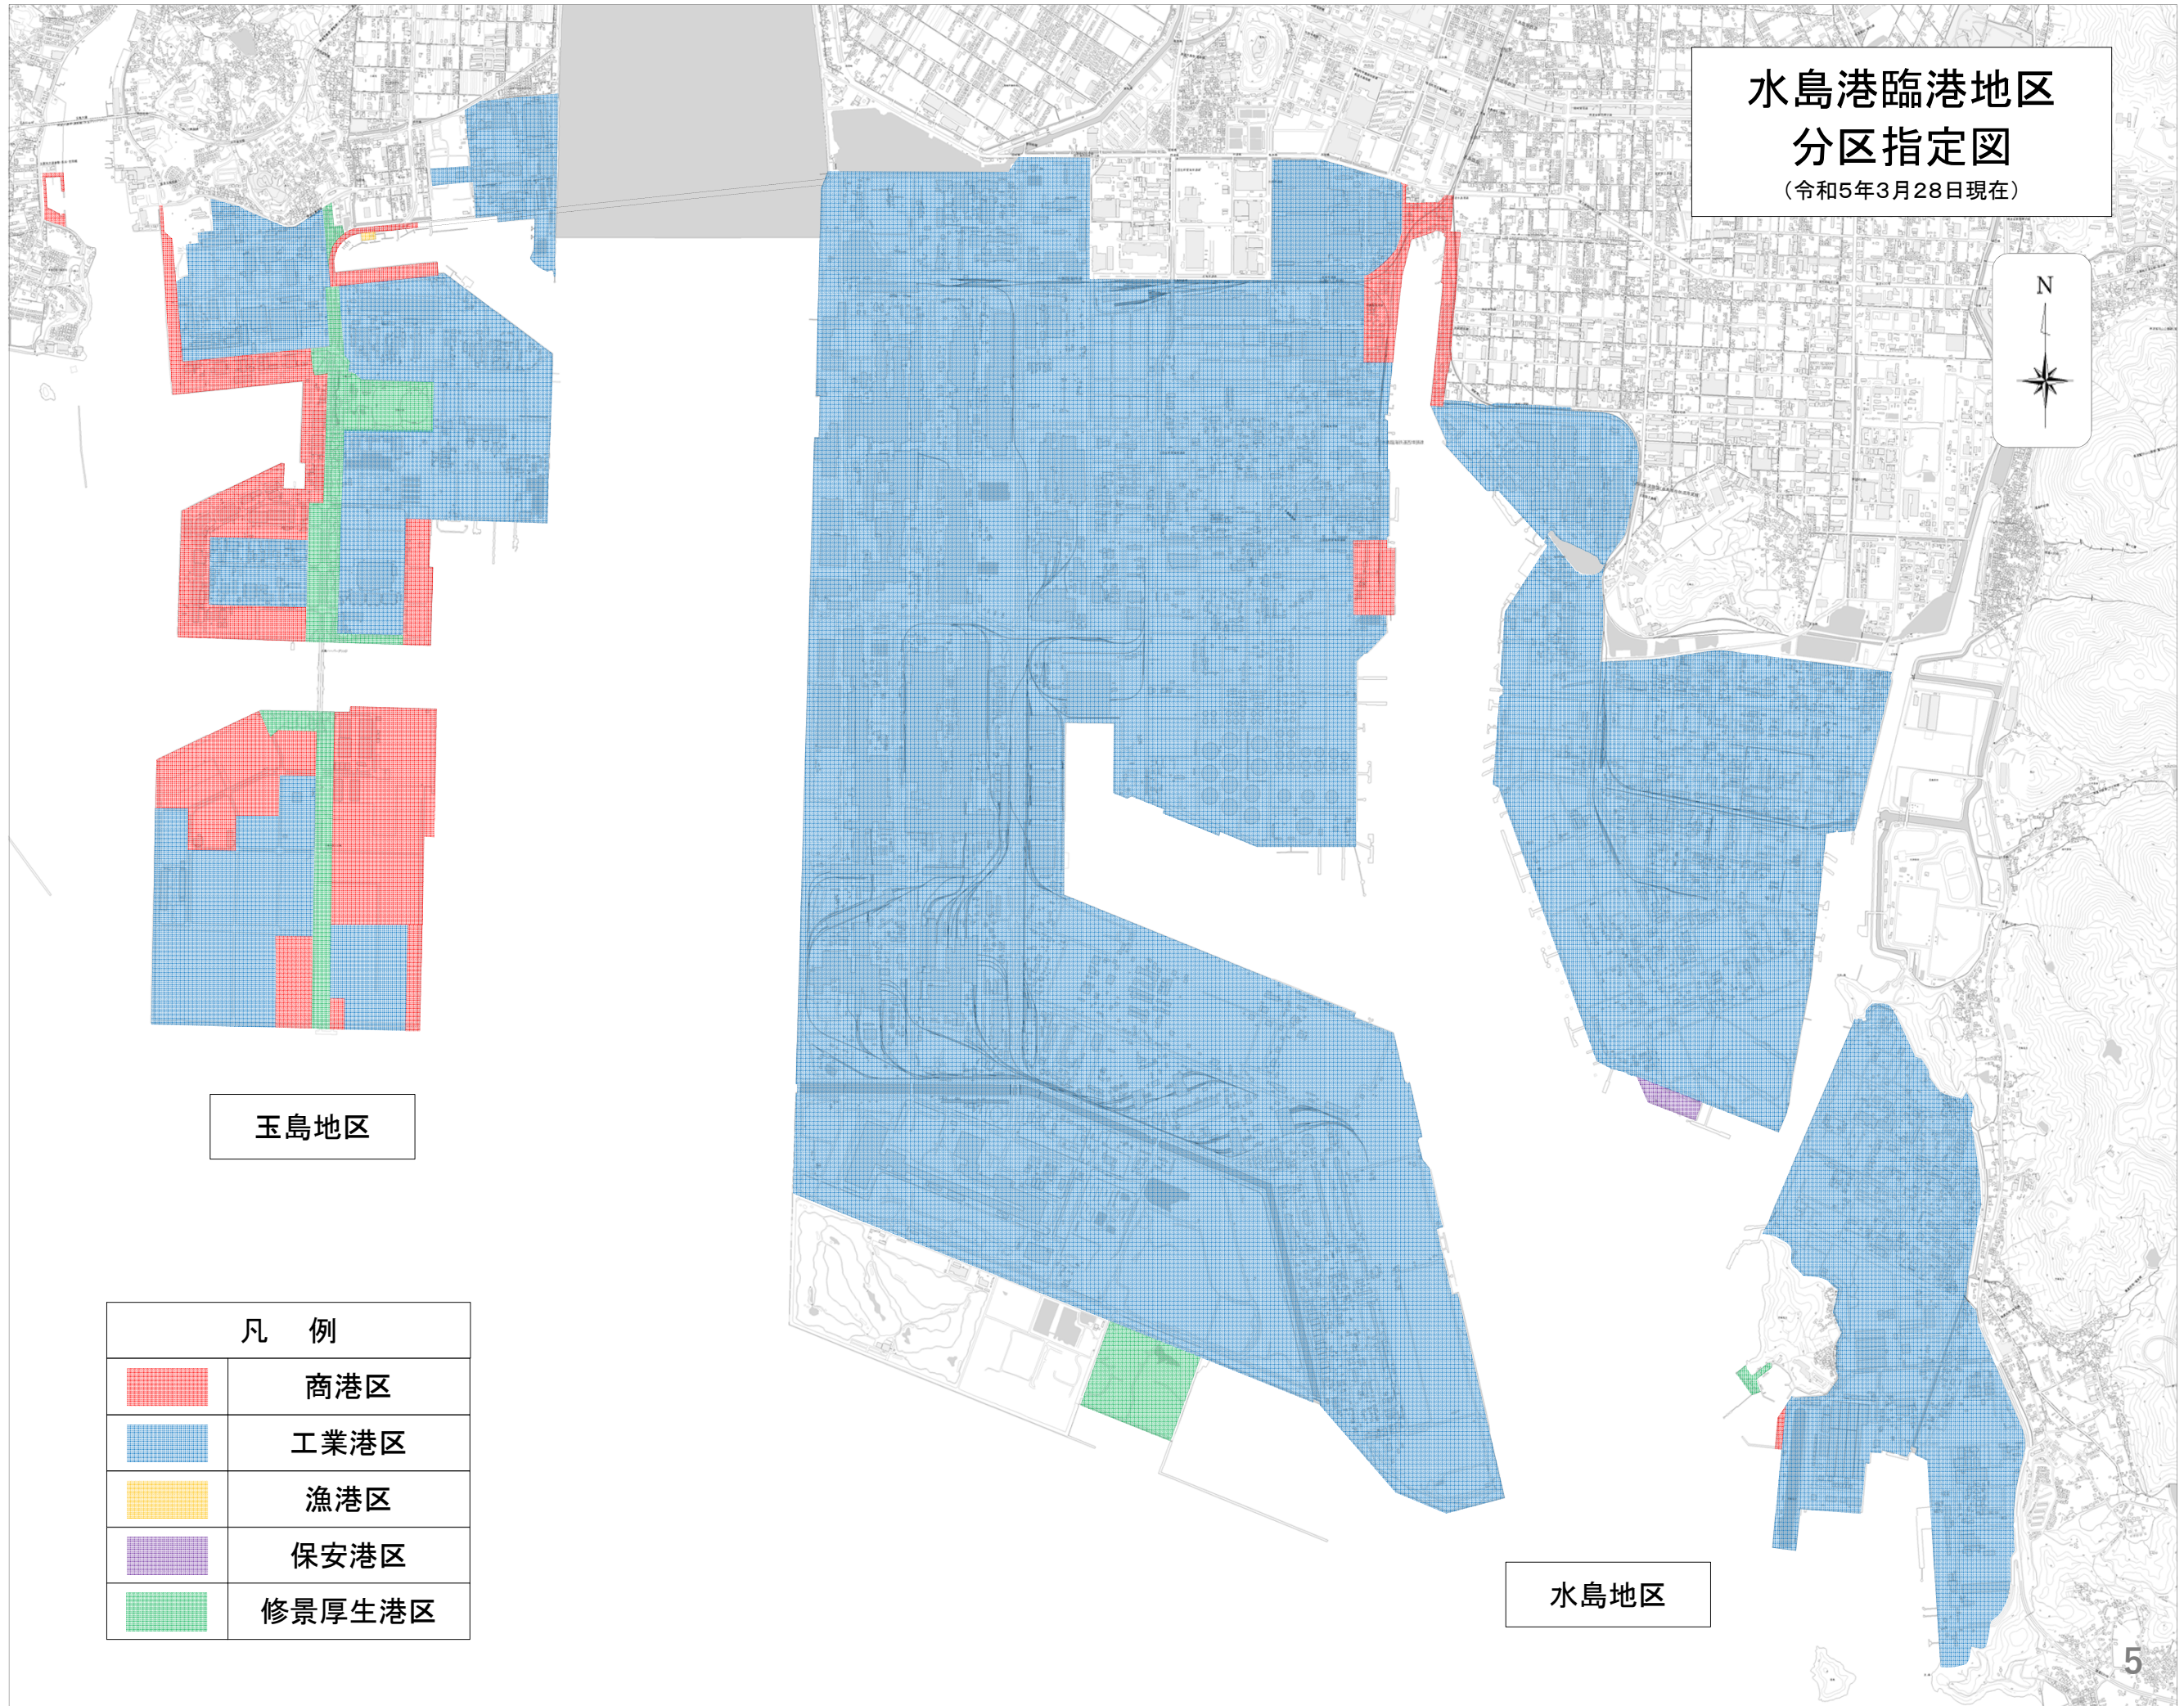

水島港臨港地区
分区指定図
(令和5年3月28日現在)

玉島地区

水島地区

凡 例	
	商港区
	工業港区
	漁港区
	保安港区
	修景厚生港区