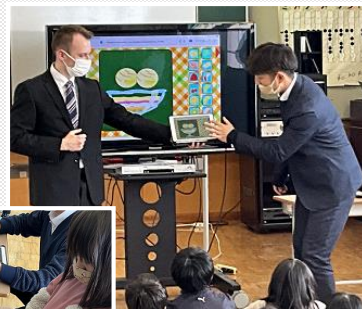

学習発表会：全校合唱

○ 学び合う教師集団

小中一貫教育・最新のICT環境

小中を一貫した教育課程のもと、小学校と中学校の教員がお互いに協力し合って児童生徒の教育を行います。児童生徒の学力向上を図るだけでなく小中教員相互の授業力向上にもつながっています。

また、学校敷地内全域のwifi環境や電子黒板・iPadなど最新のICT環境を早期に導入し、新しい教育を積極的に推進しています。

授業風景 外国語活動

iPadを使って
パフェづくり
をしています。

こんなところ!!

「日本で最も美しい村」
連合加盟

○ 先輩教員からのメッセージ

小中一貫教育なら新庄小中学校

新庄小中学校は全校55名の小さな学校です。1つの職員室で小中職員が一緒に仕事をしています。同年代の先生も多く、何でも相談でき、楽しく仕事ができます。小中一貫教育校では小学校、中学校の両方の目から子どもを見ることができるのが魅力です。小学校の子どもたちは運動会などの行事でお兄さん、お姉さんである中学生から優しく教えてもらうこともできます。地域のボランティアの方も子どもを一番に考えて学校に協力してくださるので、いろいろな体験活動を行うことができます。