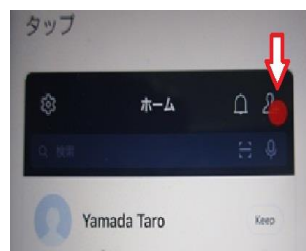

LINEの登録方法(友だち追加)

※ 登録にあたっては、事前にLINEアプリをダウンロードし、ユーザー登録を行っておく必要があります。

岡山北警察署 情報発信します

検索方法

友だち追加ボタン>検索を押して、ID「@216llzma」を入力して検索してください。

LINEアプリの友だちタブを開き、画面右上にある友だち追加ボタン>QRコードを押して、QRコードリーダーでスキャンしてください。

ライン
イン
シ
始
め
ま
し
た