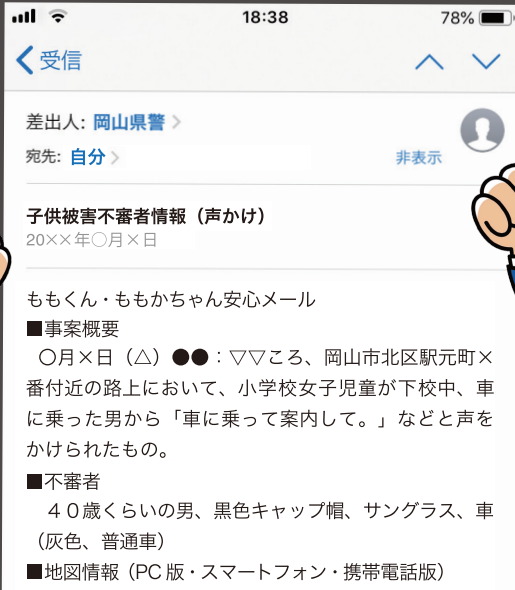

ももくん・ももかちゃん

安心メール

児童・生徒等の
保護者や
女性の方に
おすすめ!

不審者情報等を
配信中!

登録は
かんたん!

おかやまけんけい
ももかちゃん

いますぐ
登録しよう!

おかやまけんけい
ももくん

『ももくん・ももかちゃん安心メール』に登録するだけで、いつでも、どこでも受信可能!

↓ 6つの情報の中から **自由に選択** できます。 ↓

配信する情報		お問い合わせ先
1 子供被害不審者情報	子供(高校生以下)に対する声かけやつきまとい等の不審者事案の情報	人身安全対策課 (内線 3441・3442)
2 女性被害不審者情報	18歳以上の女性に対する声かけやつきまとい等の不審者事案の情報	
3 子供防犯情報	子供被害の不審者情報の発生実態と被害防止上のアドバイス	生活安全企画課 (内線 3032・3042)
4 女性防犯情報	女性被害の不審者情報の発生実態と被害防止上のアドバイス	
5 一般防犯情報	特殊詐欺、ひったくりなどの発生情報	
6 交通安全情報	交通事故等の交通安全情報	交通企画課 (内線 5021)