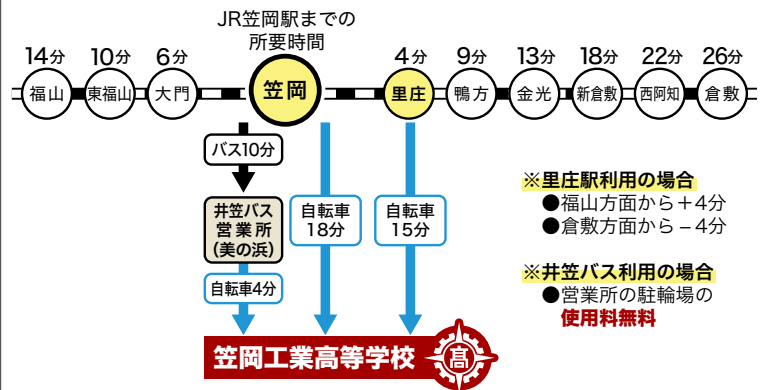

交通アクセス (各JR駅からの所要時間)

岡山県立笠岡工業高等学校
KASAKA TECHNICAL HIGH SCHOOL

〒714-0043 岡山県笠岡市横島808
TEL (0865)67-0311(代) FAX (0865)67-0700
http://www.kasako.okayama-c.ed.jp/ 笠工

OFFICIAL BLOG