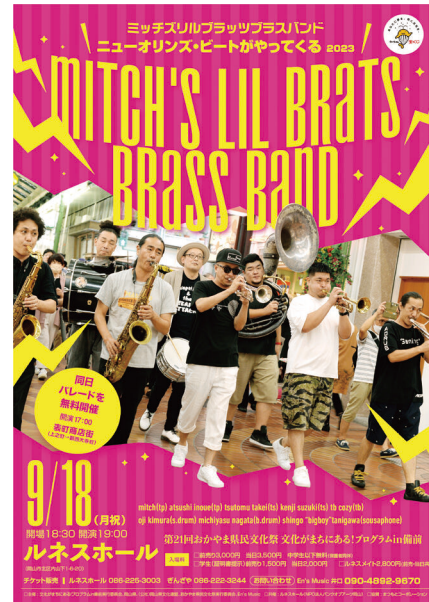

まちのすきまカフェ 2023 ～アートデリバリー～

9月～11月 備前県民局管内4か所
料金 無料

公募により選定した家庭や施設にアーティストを派遣し、鑑賞者と一緒に音楽やダンスなどワークショップを楽しめます。詳細はお問い合わせください。

お問い合わせ

NPO法人ハートアートリンク
TEL:090-5698-4933
(担当: 田野)

詳細はこちら

国吉祭 2023 CARAVAN in 備前岡山京橋朝市

9月3日(日)
備前岡山京橋朝市

9月4日(月)～10月13日(金)
岡山大学5D Lab
Media Gallery

開館時間
10:00～13:00, 14:00～17:00
※土日祝日は休館

国吉康雄プロジェクトホームページ
WEB | <https://yasuo-kuniyoshi-pj.com/>

twitter.com/FesKuniyoshi
facebook.com/yasuo.kuniyoshi.pj
instagram/kuniyoshi_art_fes2023

お問い合わせ

一般社団法人クニヨシパートナーズ
TEL:086-289-5807
(担当: 伊藤)

詳細はこちら

ニューオリンズ・ビートが やってくる 2023

9/18 (月祝)
表町商店街パレード 17:00～
ルネスホール 19:00～21:00

料金 [ルネスホールのみ]
前売 3,000円 当日 3,500円
※中学生以下無料(保護者同伴)

出演アーティスト

MITCH'S LIL BRATS BRASS BAND
ミッチズリル ブラッツプラスバンド
mitch(tp)・atsushi inoue(tp)
tsutomu takei(ts)・kenji suzuki(ts)
tb cozy(tb)・oji kimura(s.drum)
michiyasu nagata(b.drum)
shingo"bigboy" tanigawa(sousaphone)

お問い合わせ

En's Music
TEL:090-4892-9670
(担当: 井口)

詳細はこちら

ひらけ! マチノブンカサイ 2023

9/23 (土祝)
旧内山下小学校跡地 11:00～
※入場無料の方は、年齢が確認できる身分証明書を提示いただけます。

料金 [校庭・校舎エリア]
前売 500円 当日 1,000円
※中学生以下・65歳以上無料
[体育館ステージ]
前売 4,000円 当日 5,000円
※小学生以下半額

出演アーティスト

LIVE(体育館ステージ)
STEREO CHAMP・二階堂和美・蓮沼執太 & U-zhaan
小山田壮平・ラッキーオールドサン
LIVE(校庭ステージ)
ジャマーズ・超右腕・LIFE LAUNDRY・BROKEN HAAAZ
ミヲトリオ・青木泰憲と点線の星座
DJ
FjXtX・ICHIROTA・cherry and more...