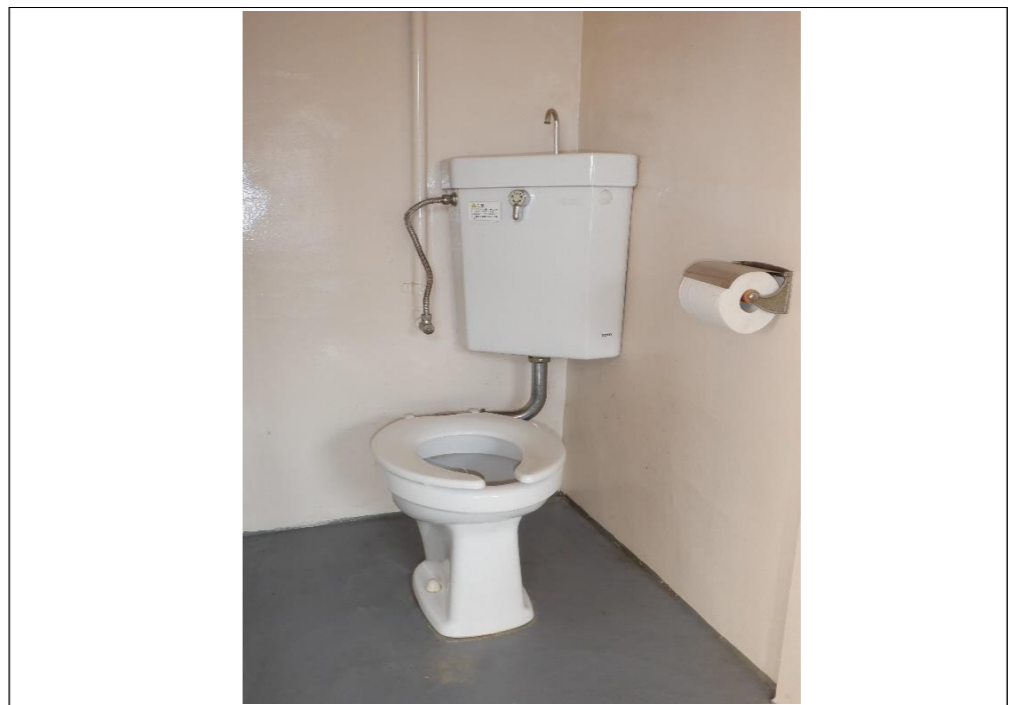

外観①

外観②

玄関

DK  
(和室→バルコニー側の角度)

DK  
(バルコニー→玄関側の角度)

キッチン

ガスコンロ置き場

シンク

浴室

浴槽

洗面台

トイレ

和室①(6帖)

和室②(4.5帖)

バルコニー

物置(屋外)