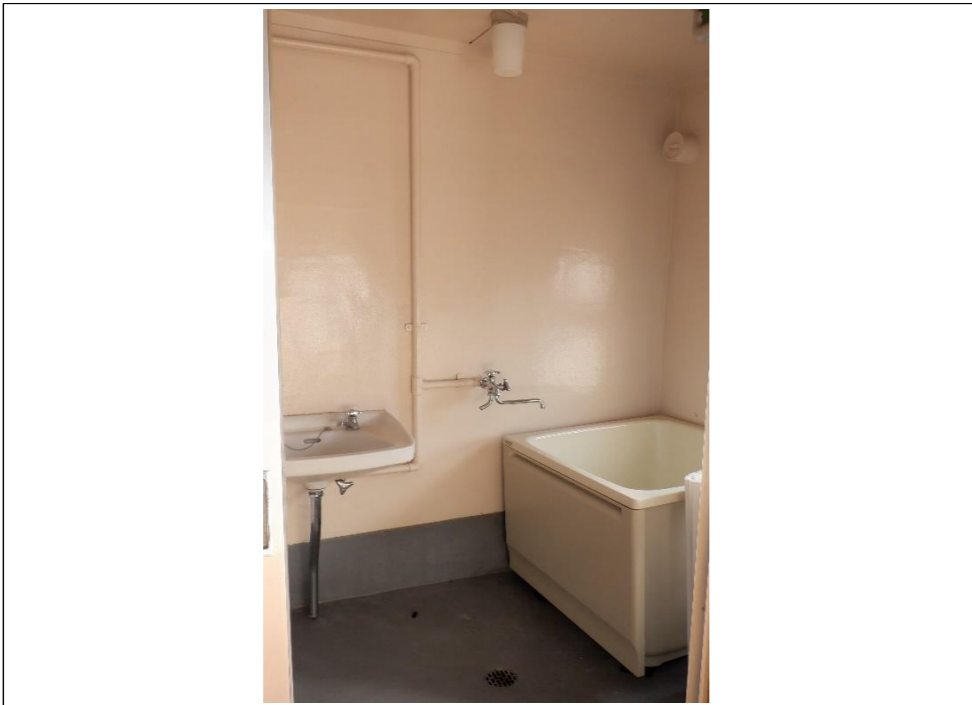

外観①

外観②

玄関

DK  
(和室→バルコニー側の角度)

DK  
(バルコニー→玄関側の角度)

キッチン

ガスコンロ置き場

シンク

浴室

浴槽

洗面台

トイレ

和室①(6帖)

和室②(4.5帖)

バルコニー

物置(屋外)