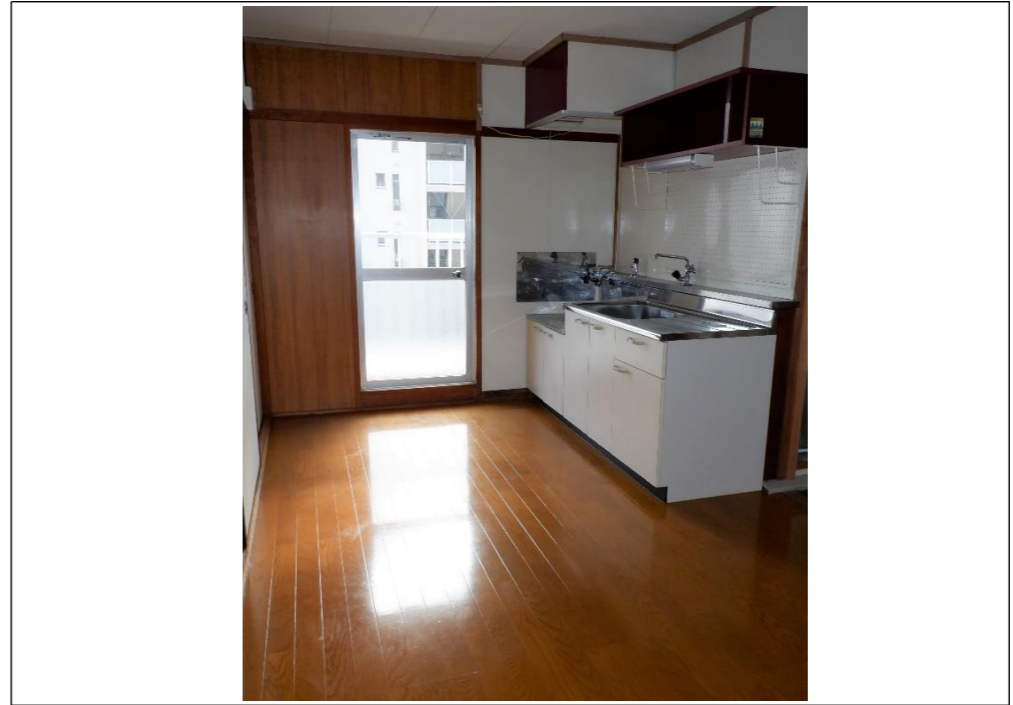

山陽団地(3DK)

外観①

外観②

玄関

DK  
(和室→バルコニー側の角度)

DK  
(バルコニー→和室側の角度)

キッチン

ガスコンロ置き場

シンク

山陽団地(3DK)

浴室

浴槽

洗面台

トイレ

和室(4.5帖)

洋室(3帖)