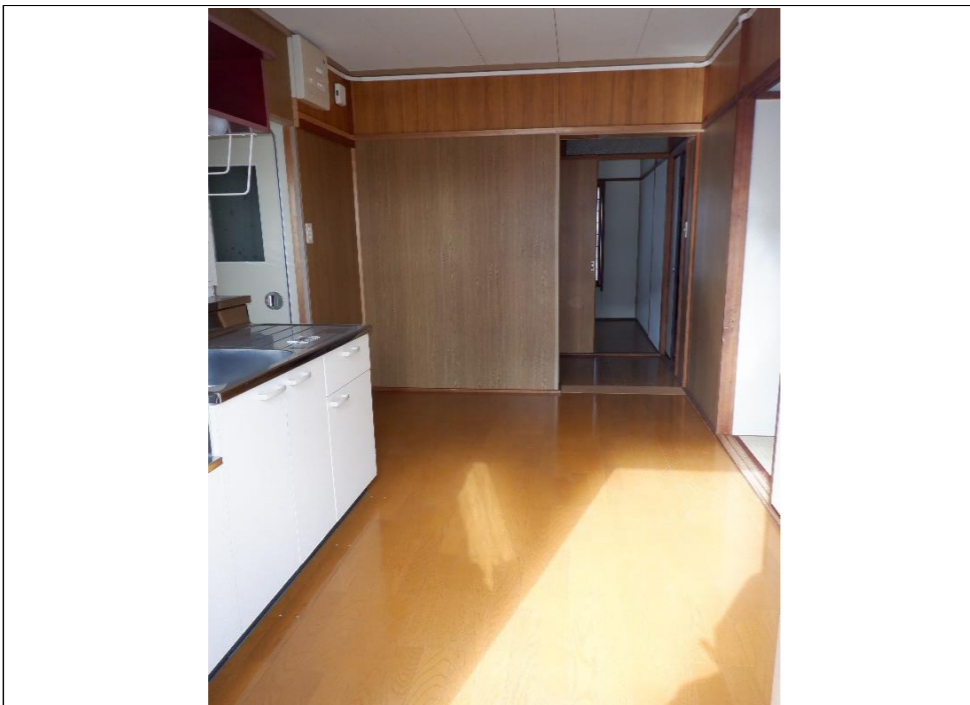

山陽団地(3DK)

外観①

外観②

玄関

DK  
(和室→バルコニー側の角度)

DK  
(バルコニー→和室側の角度)

キッチン

ガスコンロ置き場

シンク

山陽団地(3DK)

浴室

浴槽

洗面台

トイレ

和室(4.5帖)

洋室(3帖)