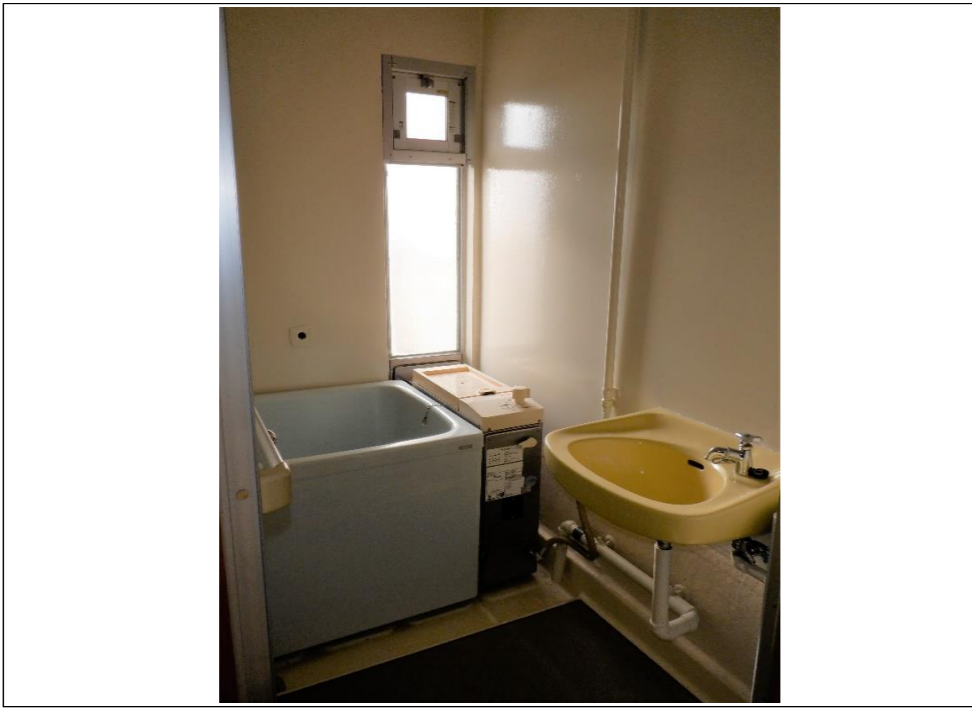

山陽団地(3DK)

外観①

外観②

玄関

DK  
(和室→バルコニー側の角度)

DK  
(バルコニー→和室側の角度)

キッチン

ガスコンロ置き場

シンク

山陽団地(3DK)

浴室

浴槽

洗面台

トイレ

和室(4.5帖)

洋室(3帖)