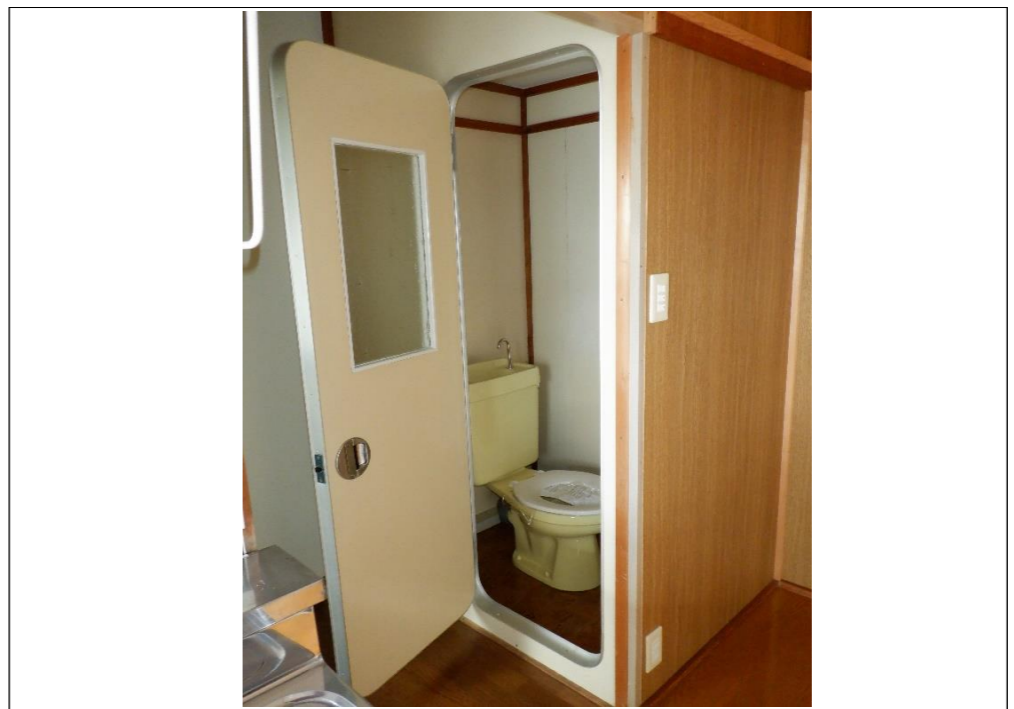

シンク

山陽団地(3DK)

浴室

浴槽

洗面台

トイレ

和室(4.5帖)

洋室(3帖)