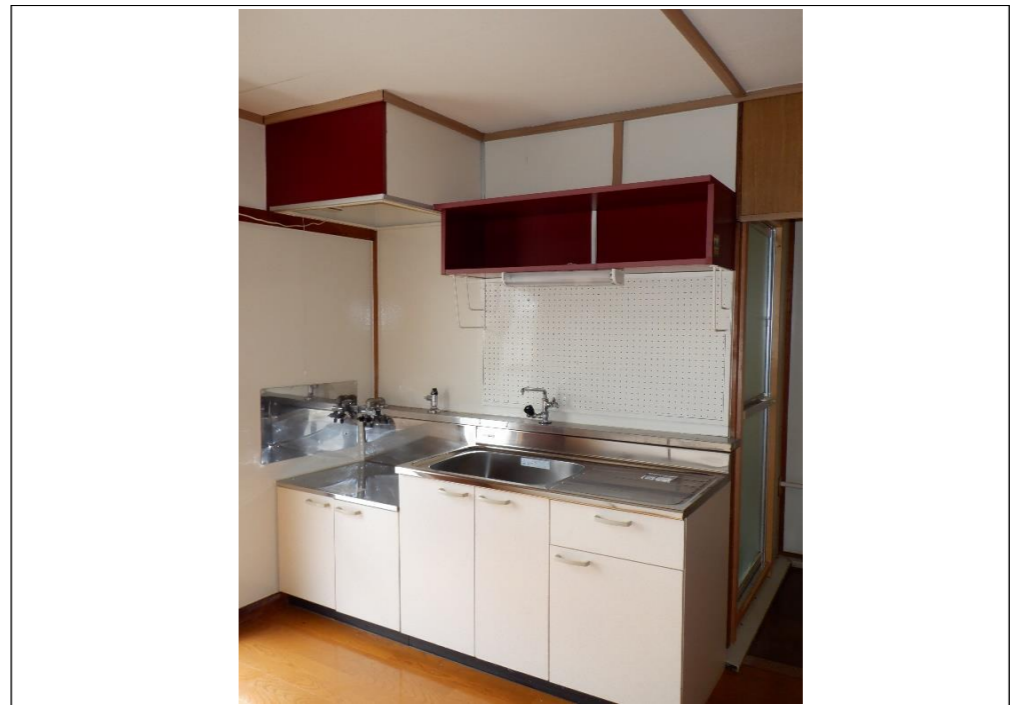

山陽団地(3DK)

外観①

外観②

玄関

DK  
(和室→バルコニー側の角度)

DK  
(バルコニー→和室側の角度)

キッチン

ガスコンロ置き場

シンク

山陽団地(3DK)

浴室

浴槽

洗面台

トイレ

和室(4.5帖)

洋室(3帖)