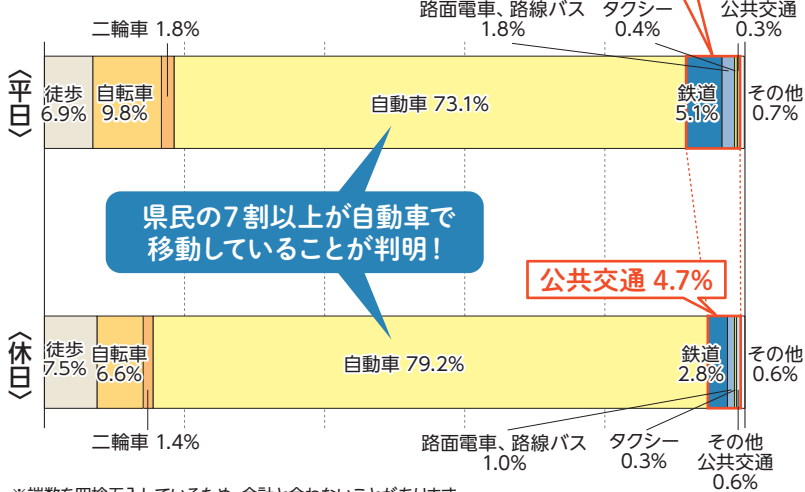

移動時の代表交通手段