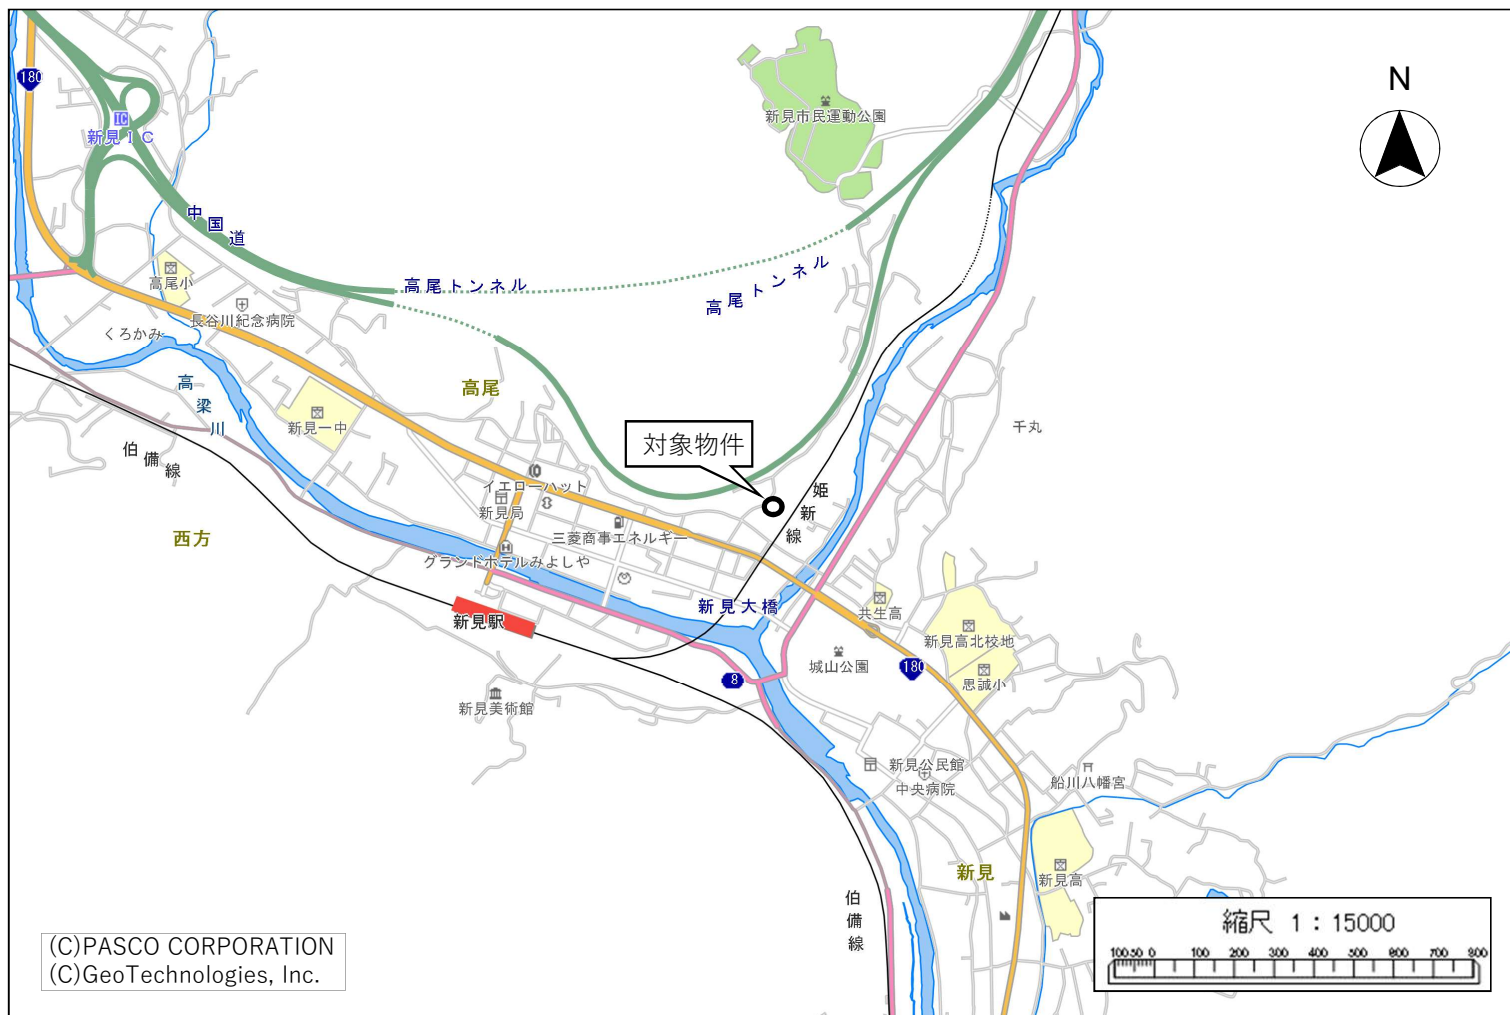

位置図

新見市高尾219番2

平面図

現況写真