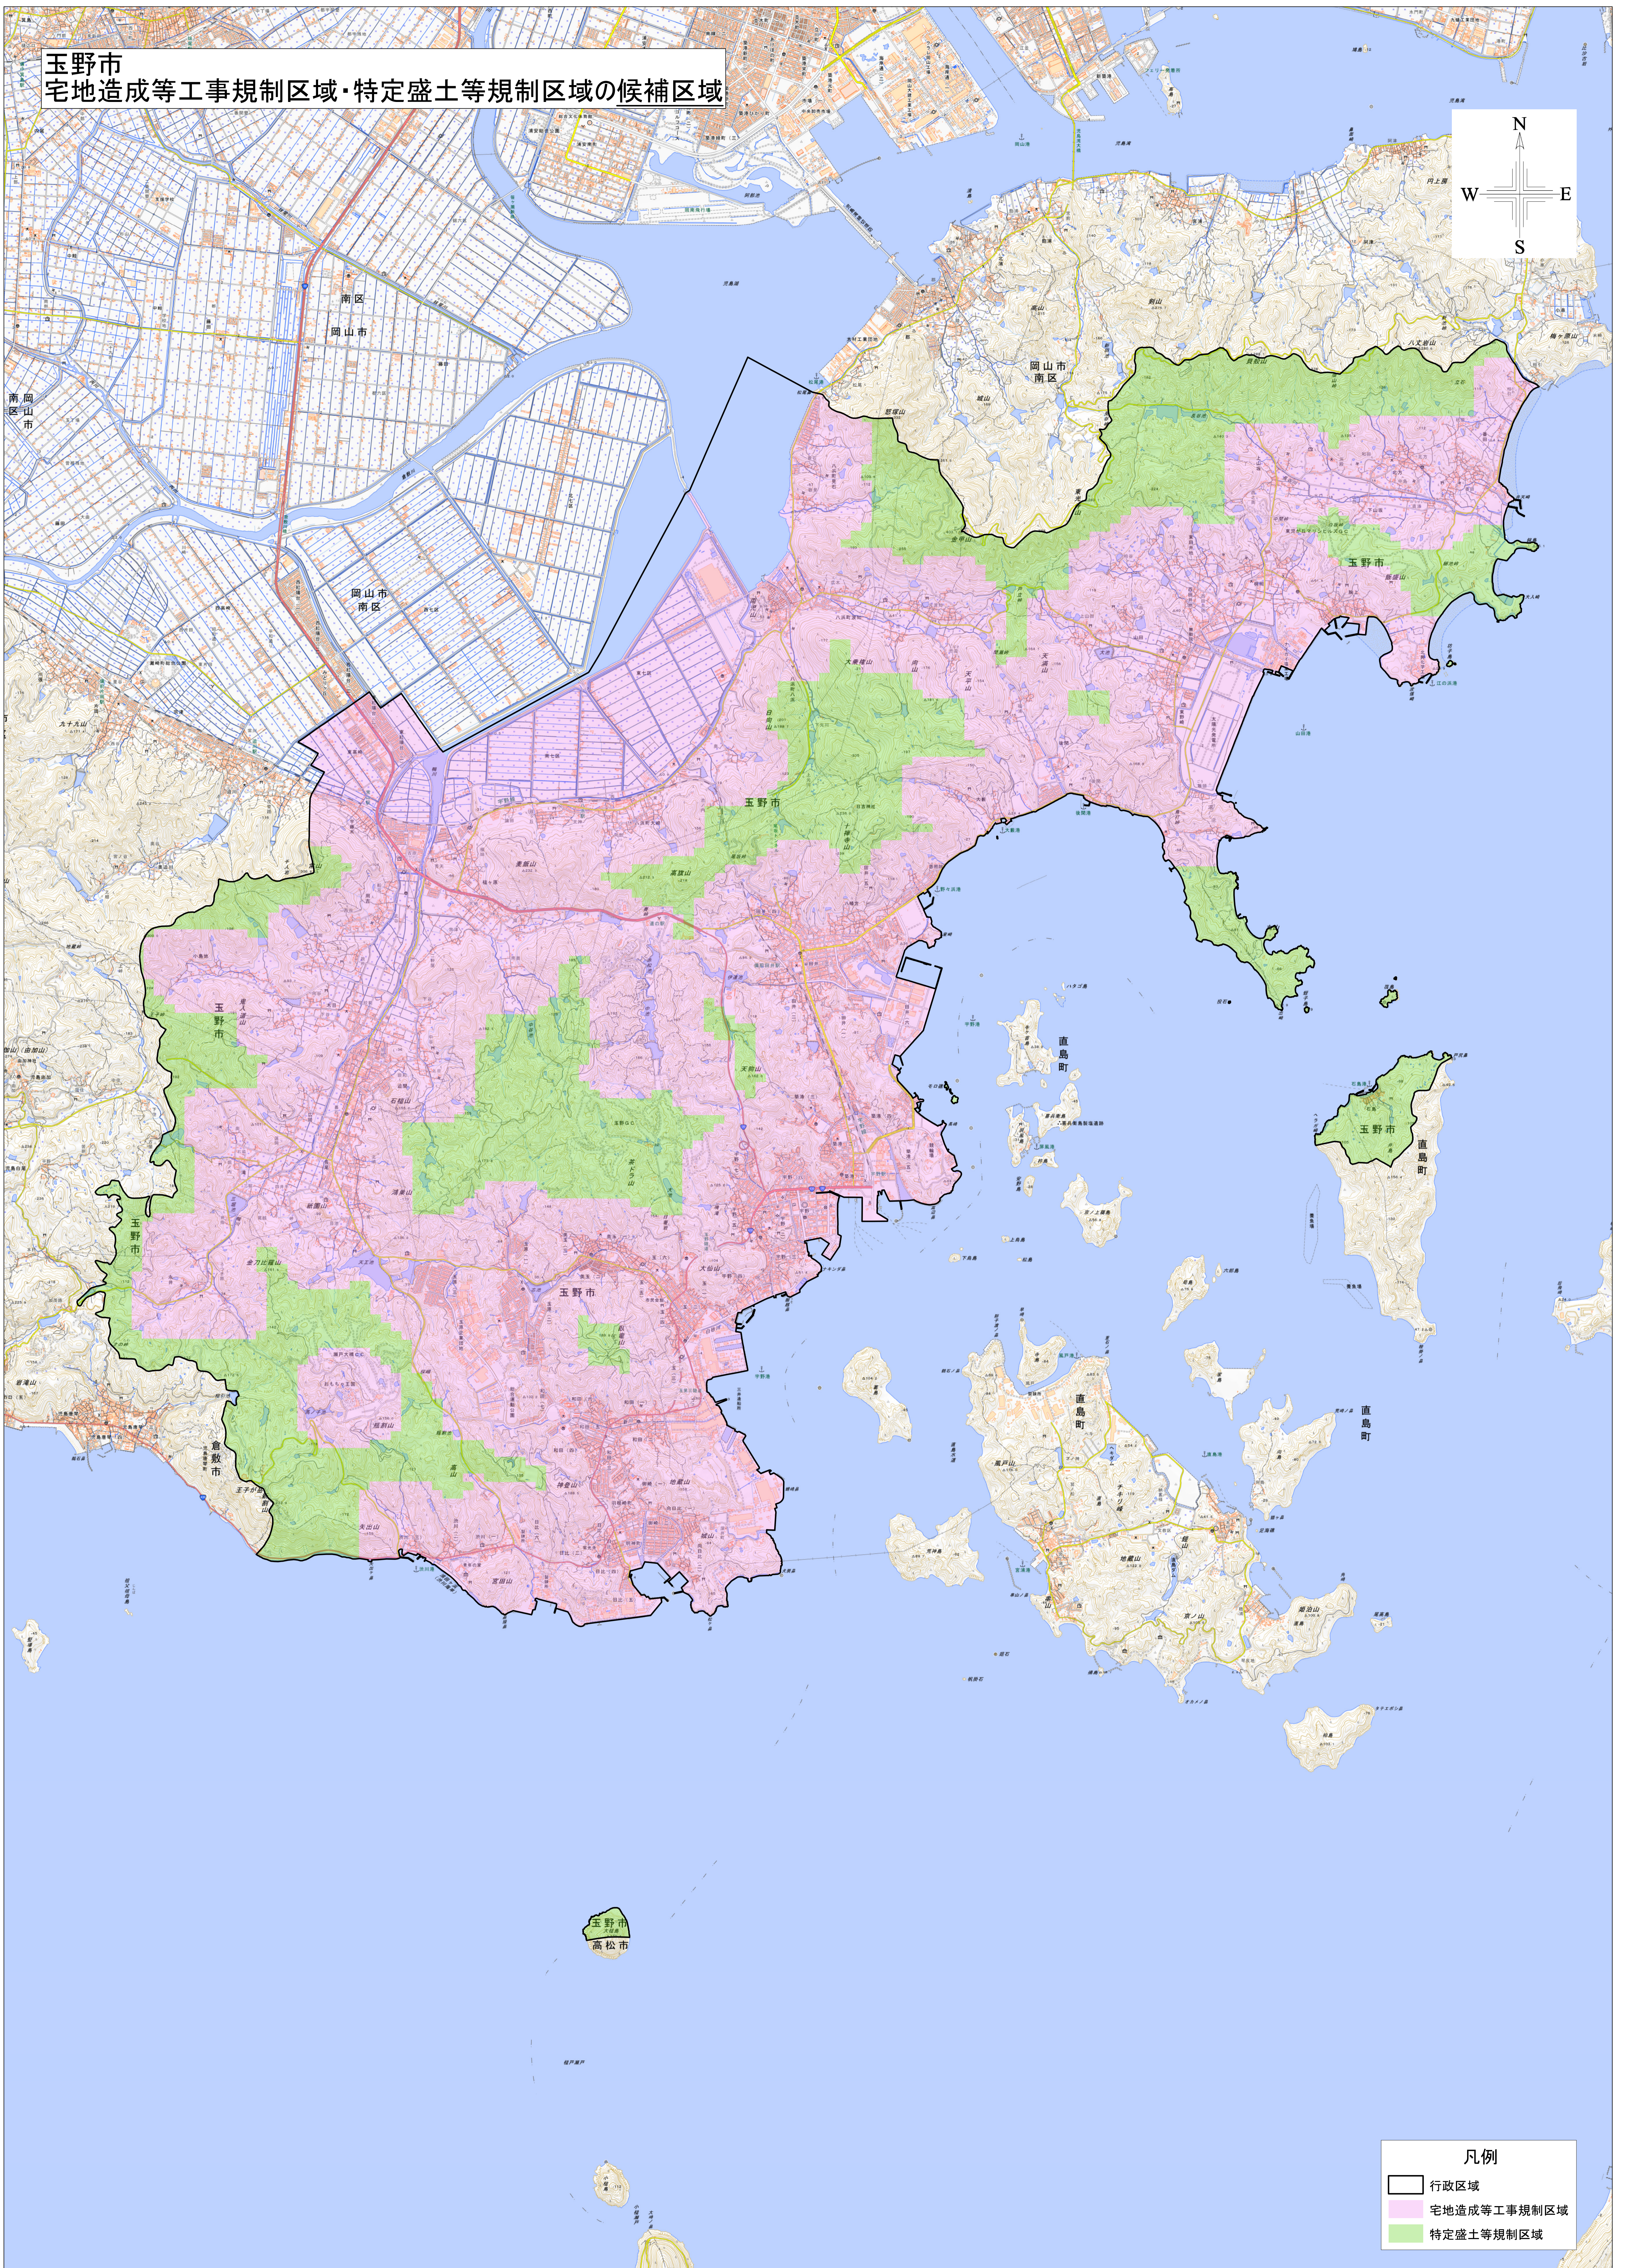

玉野市
宅地造成等工事規制区域・特定盛土等規制区域の候補区域

- 凡例
- 行政区域
 - 宅地造成等工事規制区域
 - 特定盛土等規制区域

【測量法に基づき(国土地理院長承認(複製)R.5JHf.393)】
【本製品を複製する場合には、国土地理院の承認を得なければならない。】
【地理院地図(標準地図)2.5万分の1地形図を加工して作成】