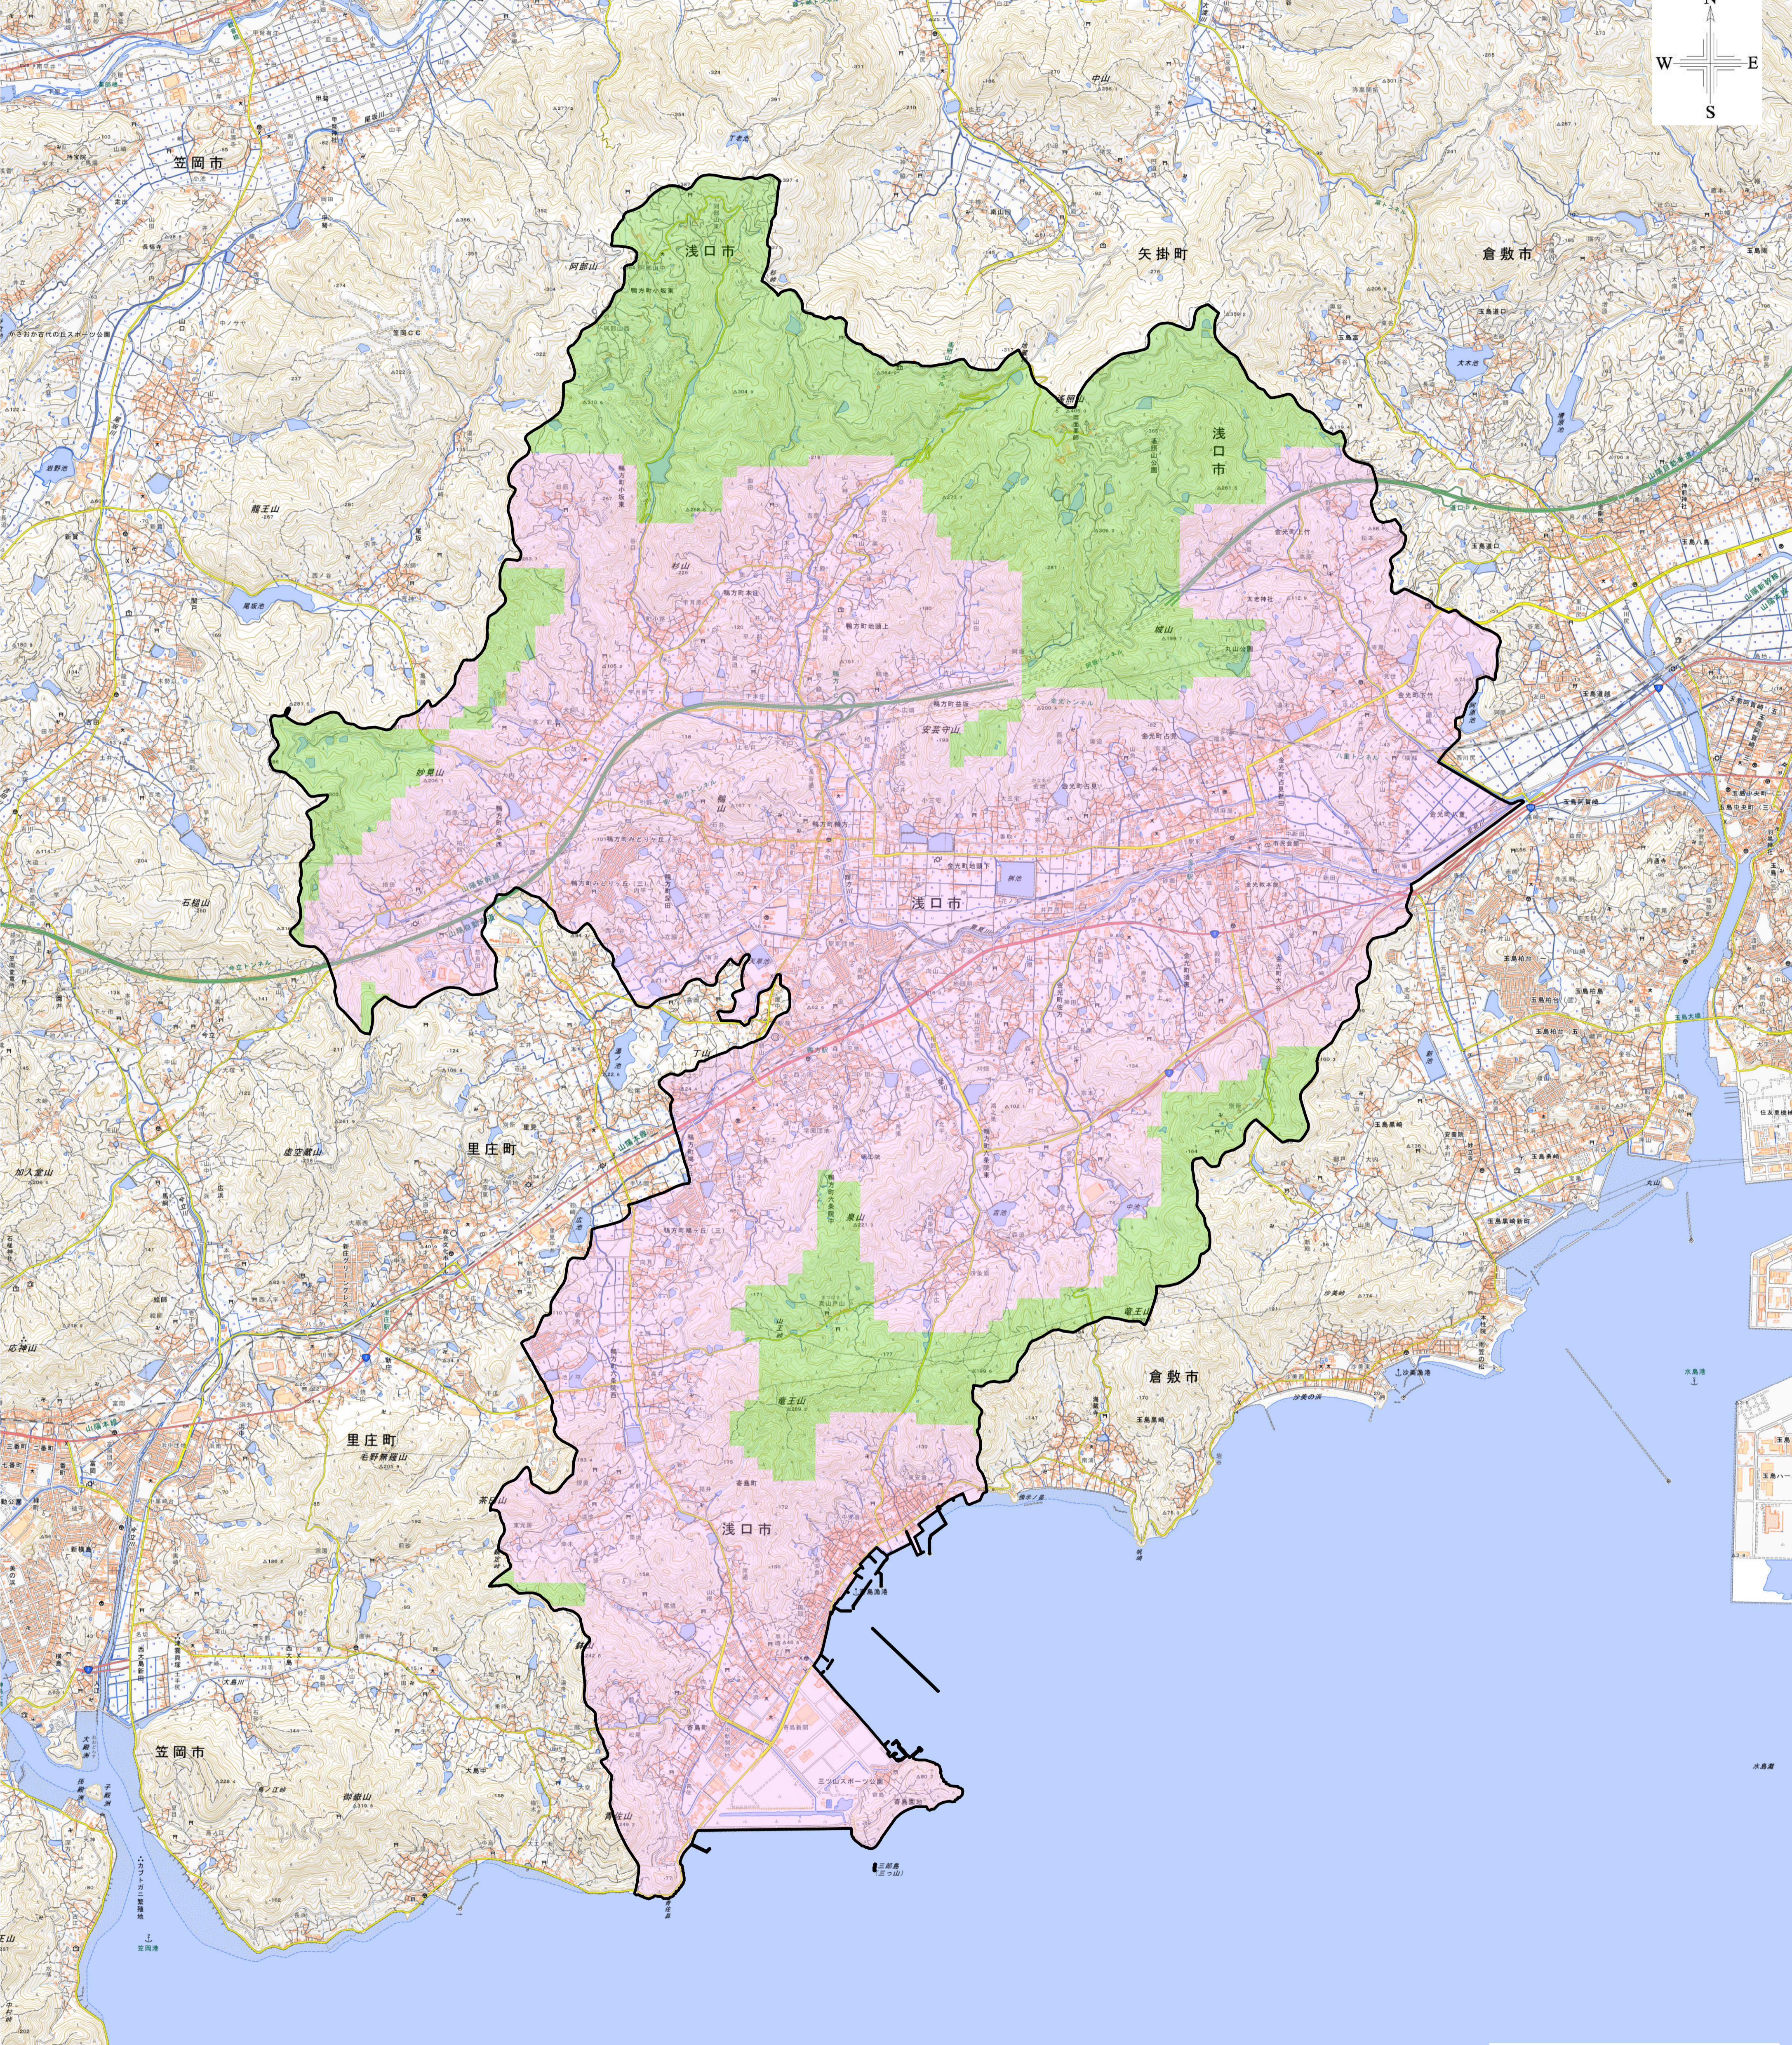

# 浅口市 宅地造成等工事規制区域・特定盛土等規制区域の候補区域

- 凡例**
- 行政区域
  - 宅地造成等工事規制区域
  - 特定盛土等規制区域

「測量法に基づく国土地理院長承認（複製）R 5JHf 393」  
 「本製品を複製する場合には、国土地理院の長の承認を得なければならない。」