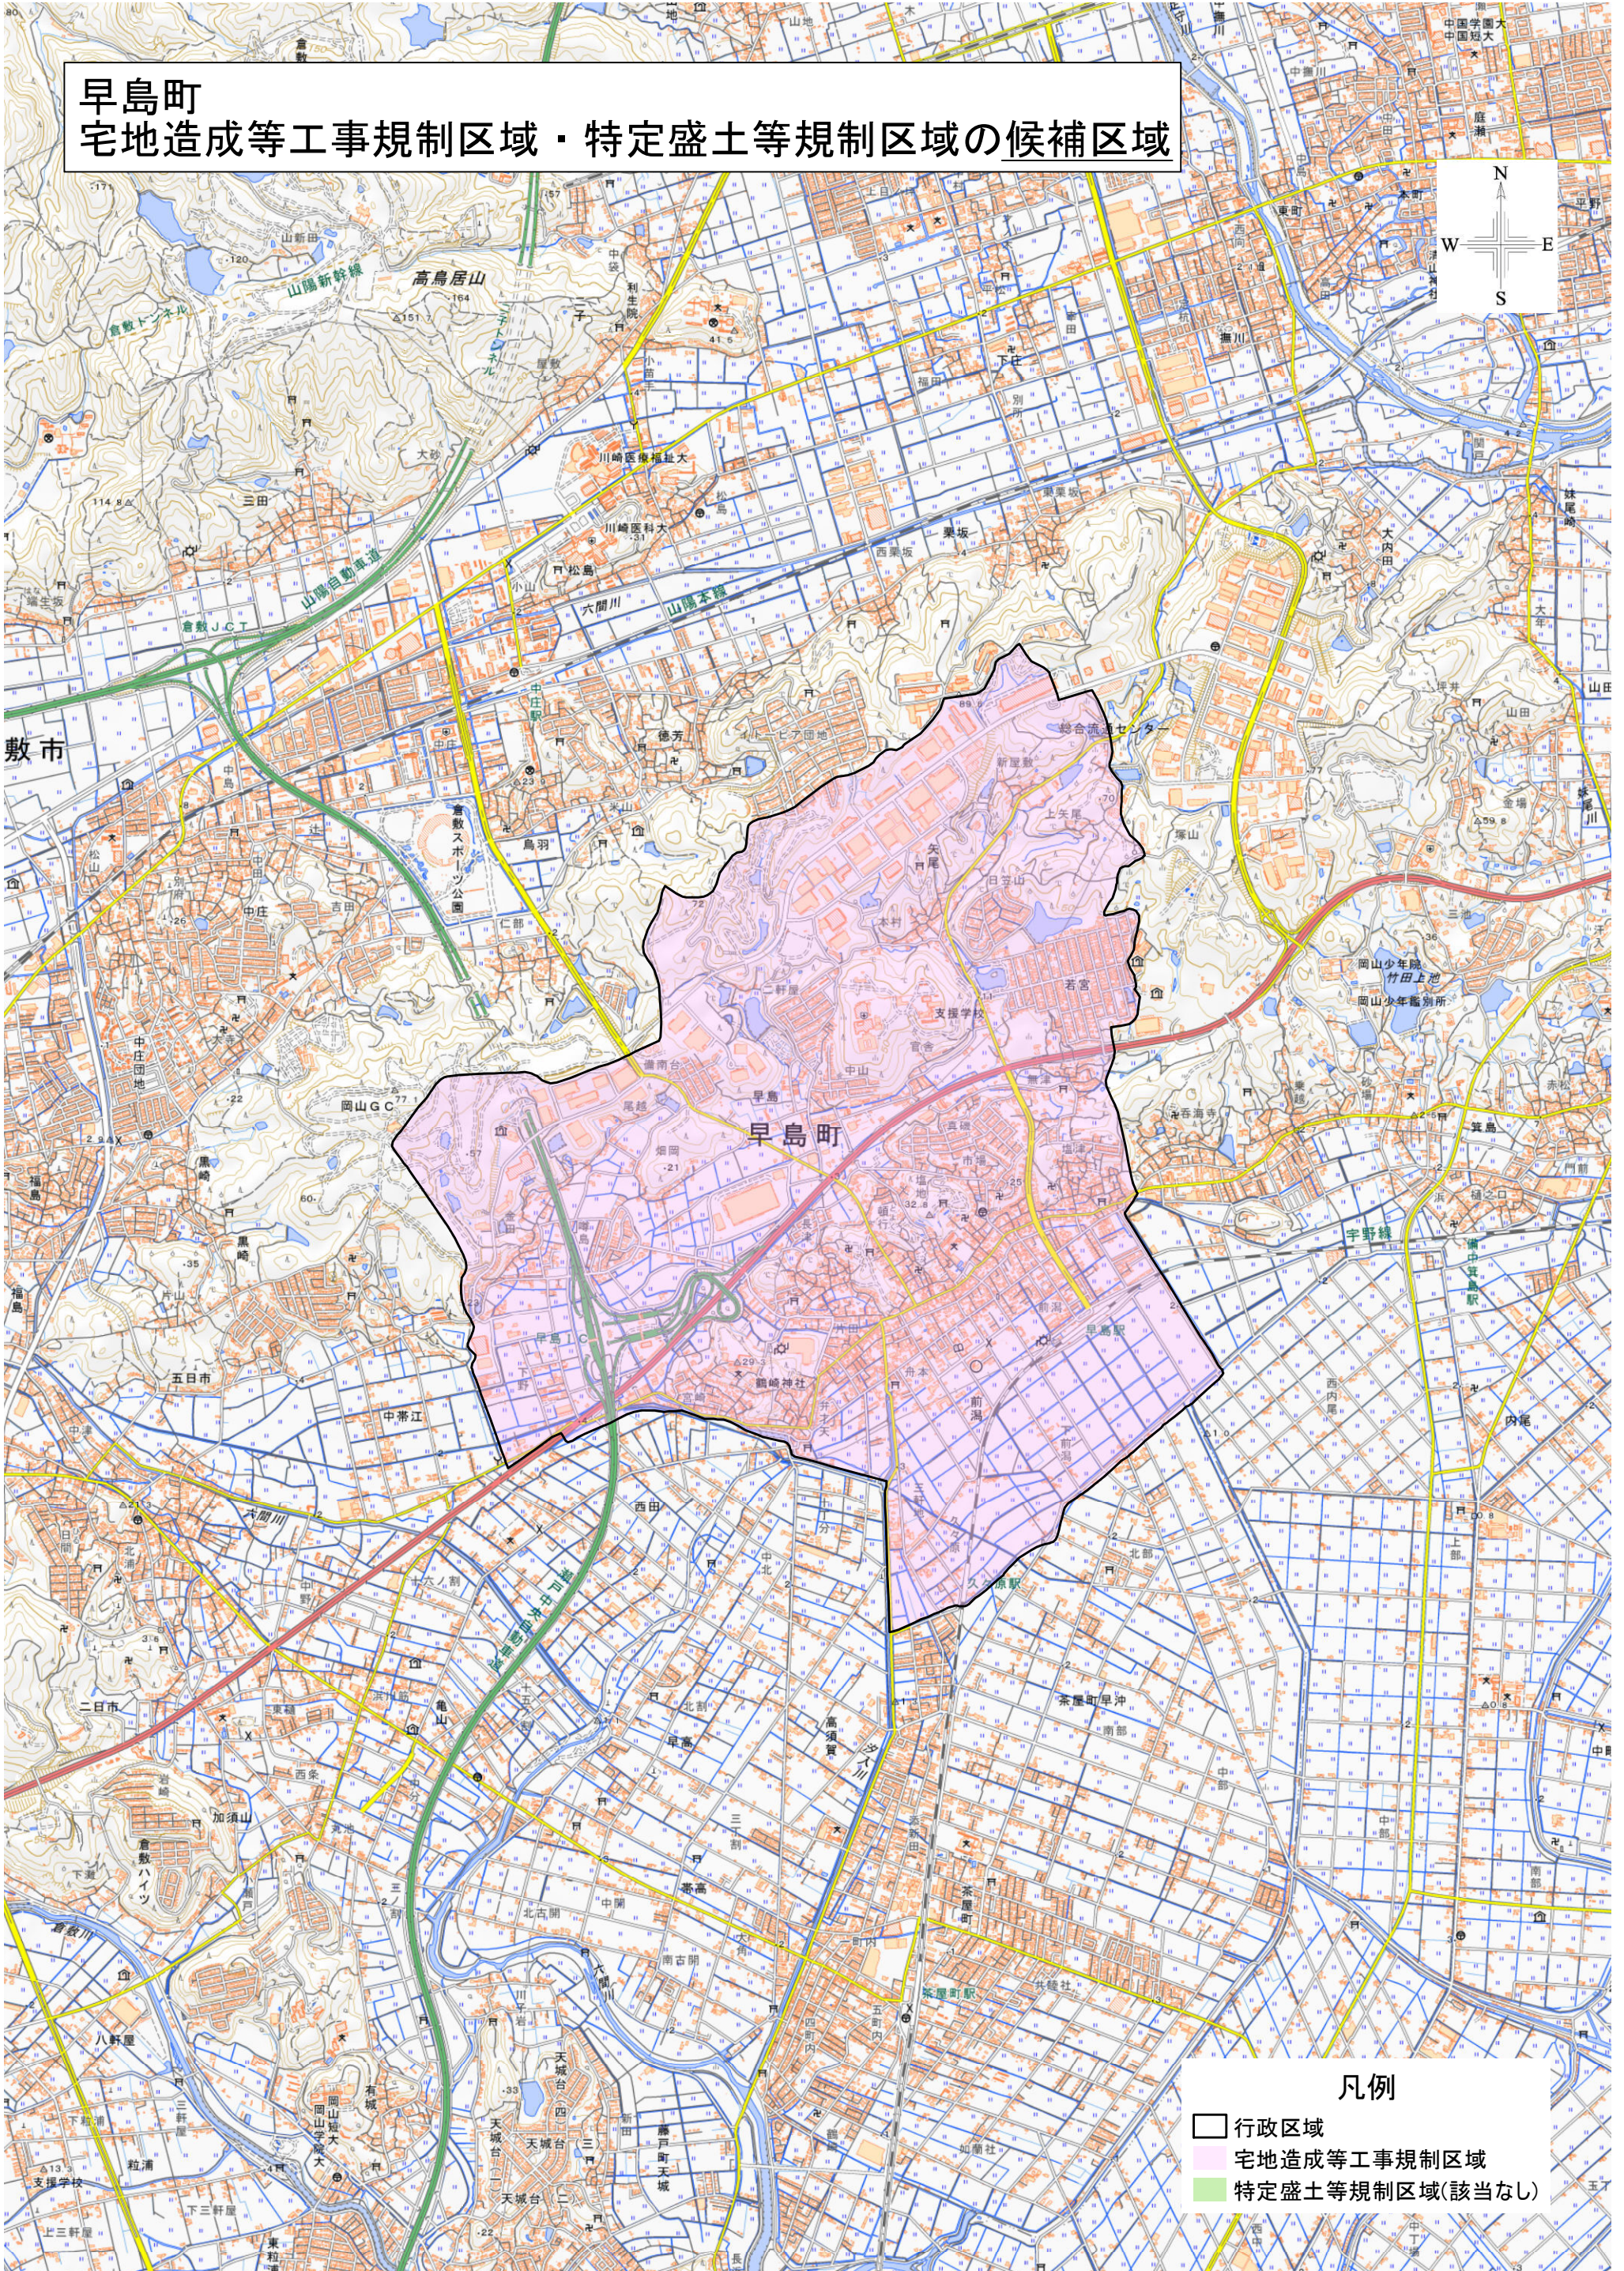

早島町 宅地造成等工事規制区域・特定盛土等規制区域の候補区域

凡例

- 行政区域
- 宅地造成等工事規制区域
- 特定盛土等規制区域(該当なし)

「測量法に基づく国土地理院長承認（複製）R 5JHf 393」
「本製品を複製する場合には、国土地理院の長の承認を得なければならない。」

地理院地図（標準地図）2.5万分の1地形図を加工して作成