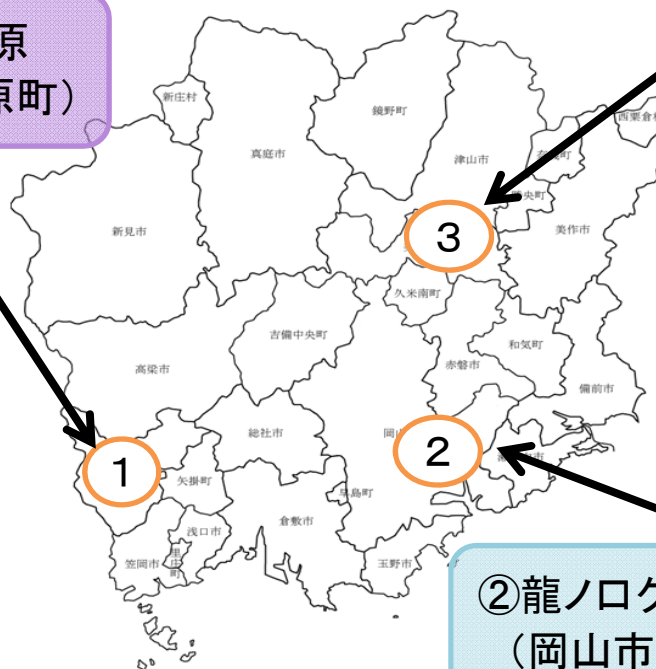

## ②龍ノログリーンシャワーの森（岡山市中区祇園）

○令和6年12月7日(土)

つる切り、つる細工体験

○令和7年1月中 ※日程未定(決定次第HPでお知らせします)

広葉樹の剪定、巣箱の観察

## ③共生の森・柵原（美咲町書副）

○令和6年9月7日(土)

除伐・間伐体験、プレイパーク作り

○令和6年12月14日(土)

除伐・間伐・枝打ち体験、しいたけ植菌、プレイパーク作り

### ★参加される皆様へのお願い★

- 新型コロナウイルス感染症の感染症法上の位置づけが5類感染症に変更されたことに伴い、マスクの着用等の感染症対策につきましては、ご自分で判断の上ご参加ください。
- 山での活動となりますので、当日体調の悪い方は参加をご遠慮ください。

## 開催場所

① 共生の森・井原  
(井原市西江原町)

③ 共生の森・柵原  
(美咲町書副)

② 龍ノログリーンシャワーの森  
(岡山市中区祇園)

人と共生する森は、手入れが必要です。  
おかやま共生の森は、枝打ちや間伐などの森づくり活動が気軽に体験  
できる森として県下に3箇所設置しています。