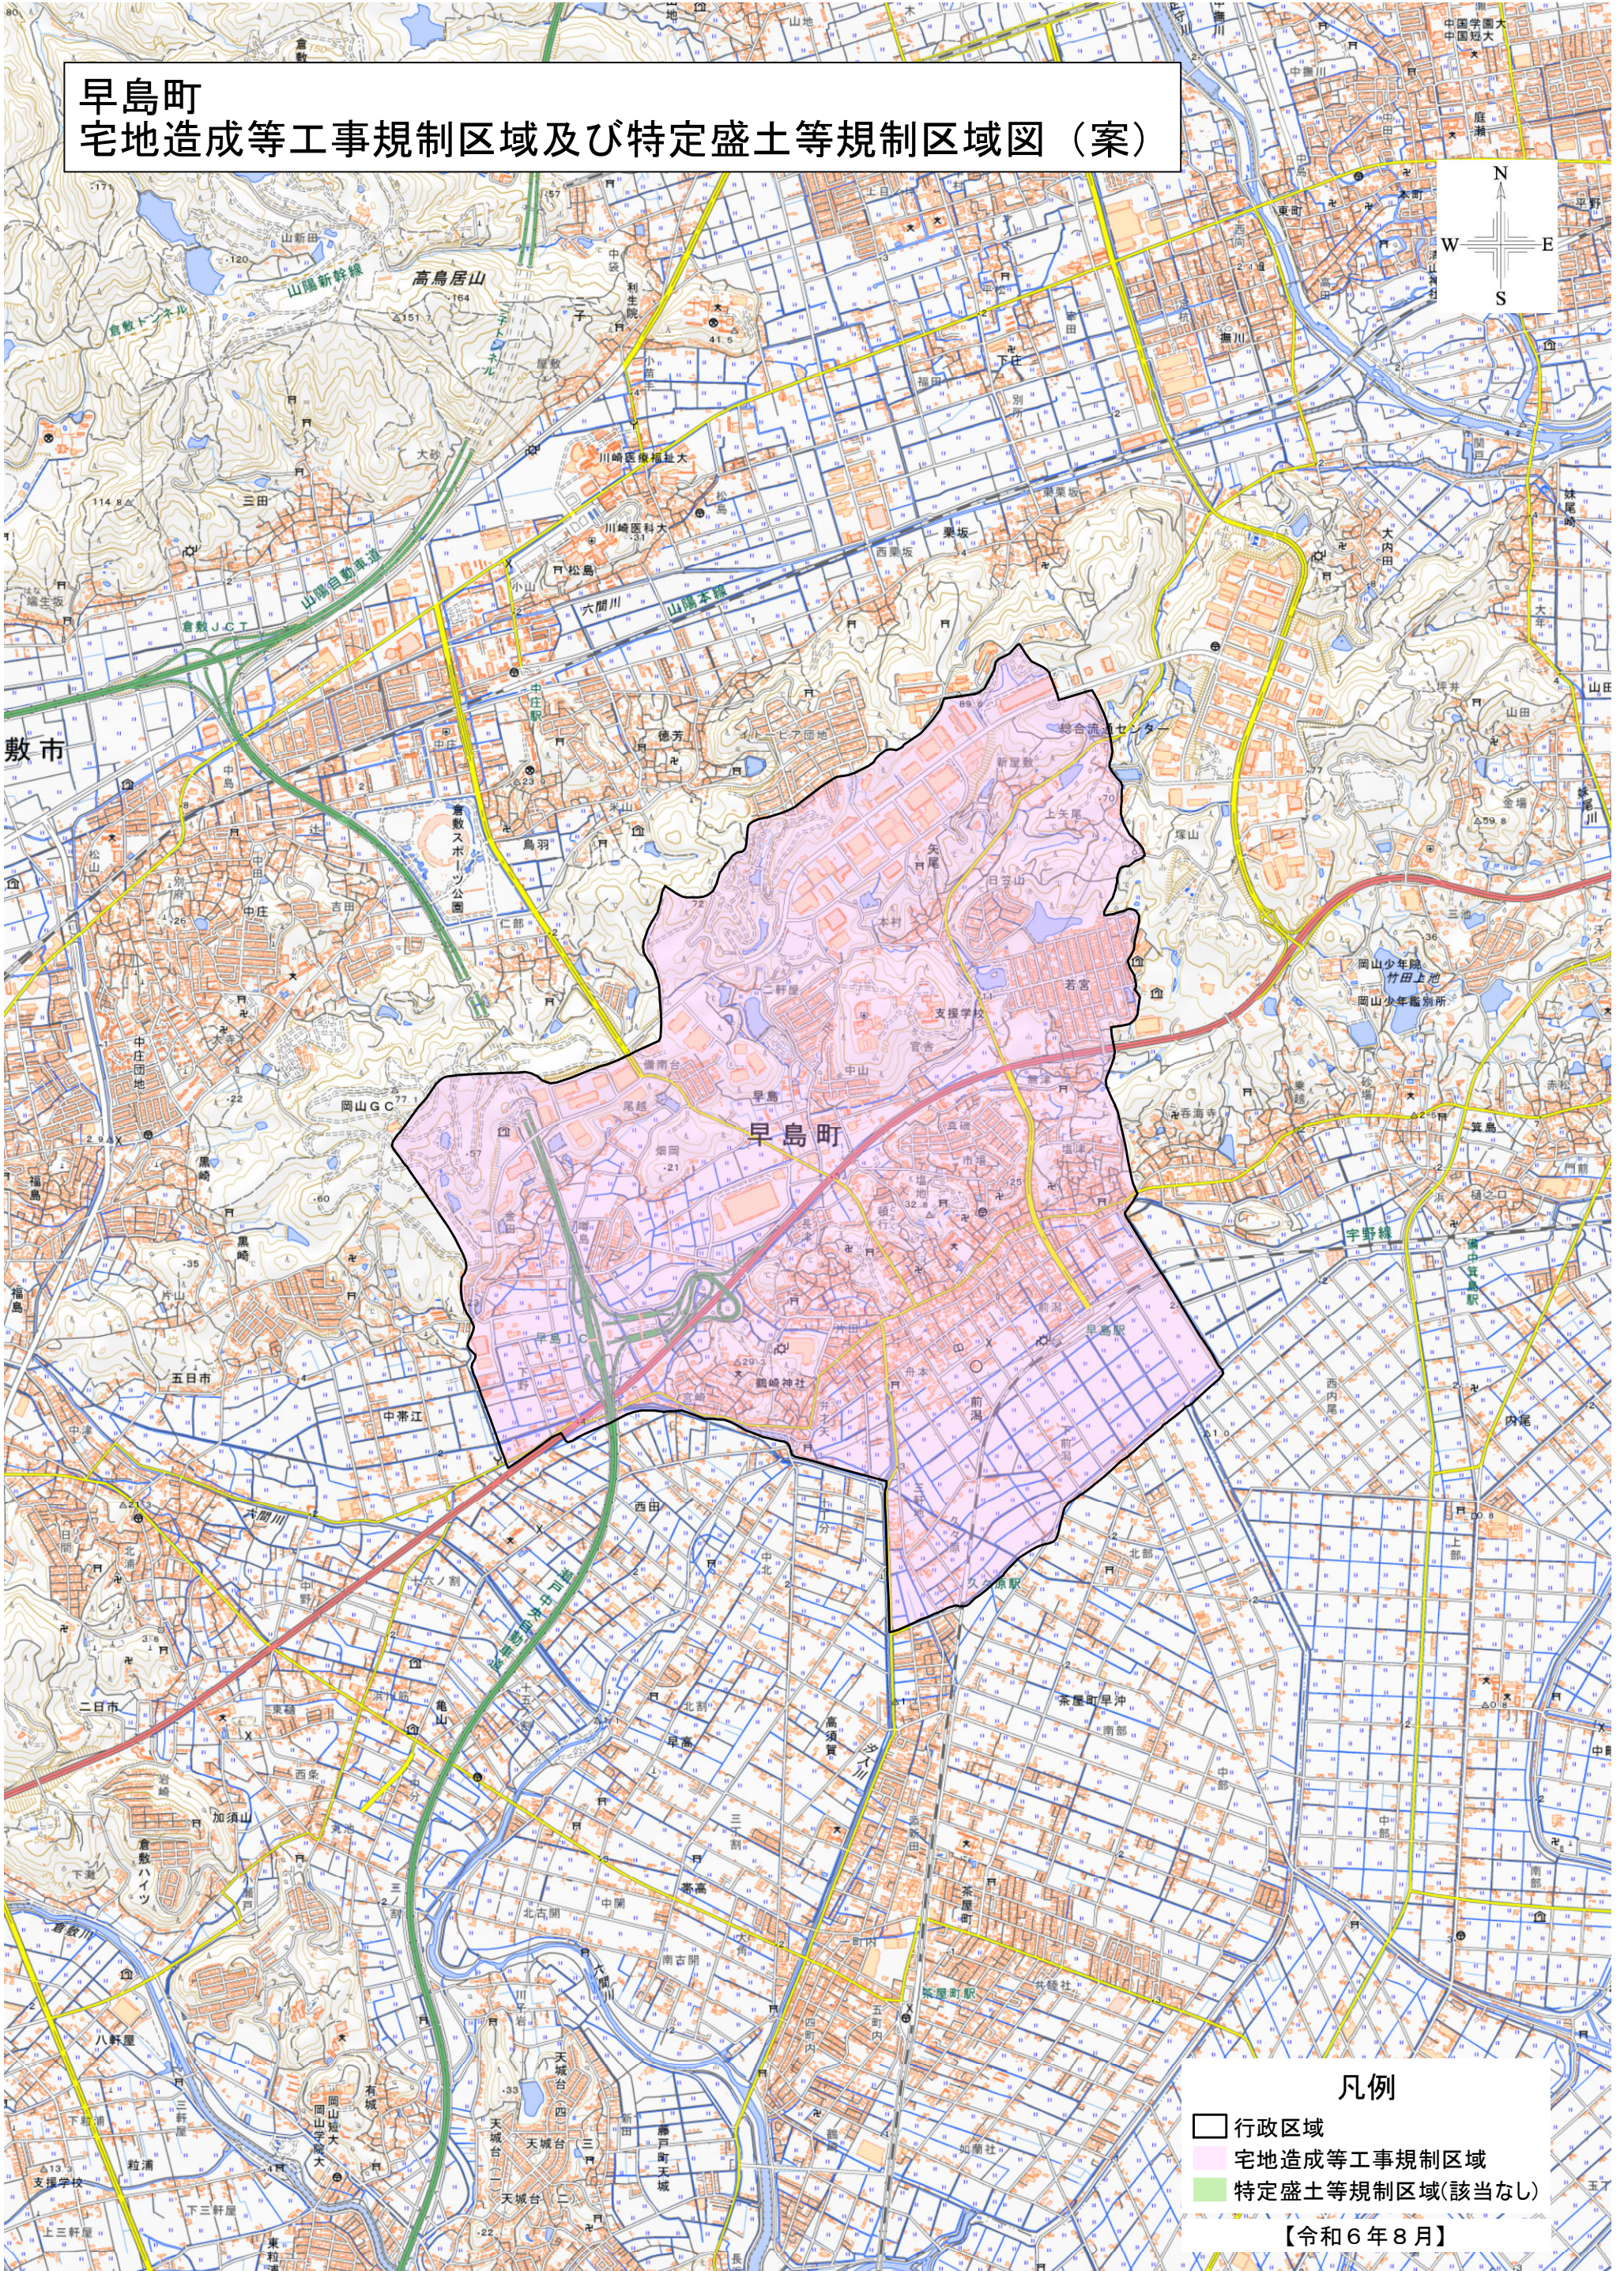

# 早島町 宅地造成等工事規制区域及び特定盛土等規制区域図（案）

## 凡例

- 行政区域
- 宅地造成等工事規制区域
- 特定盛土等規制区域(該当なし)

【令和6年8月】

「測量法に基づく国土地理院長承認（複製）R 5JHf 393」  
「本製品を複製する場合には、国土地理院の長の承認を得なければならない。」

地理院地図（標準地図）2.5万分の1地形図を加工して作成