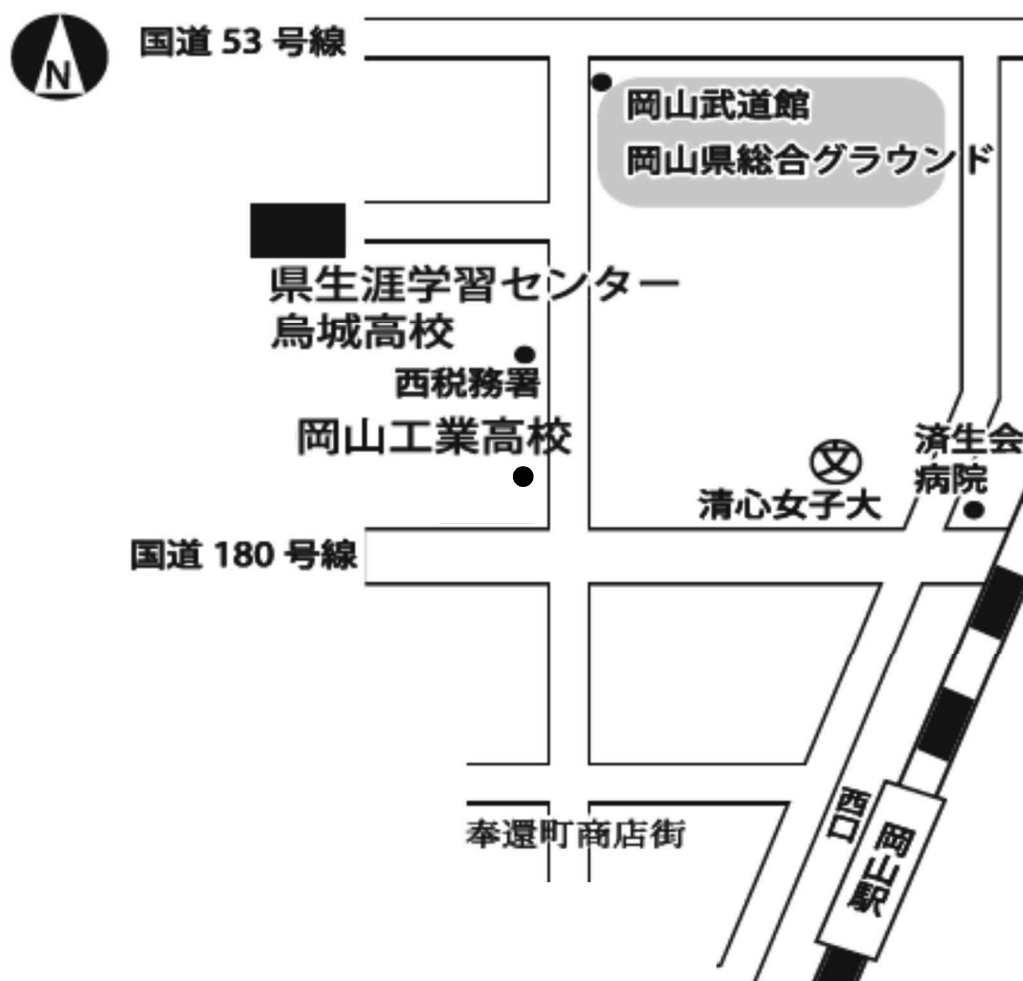

## 会場案内図

### 会場及び主な交通機関

岡山県立烏城高等学校 <岡山市北区伊島町3-1-1>

- ・ J R 岡山駅運動公園口（西口）から徒歩約30分
- ・ J R 岡山駅運動公園口（西口）から岡電バス「中央病院」行「京山入口」下車徒歩約8分