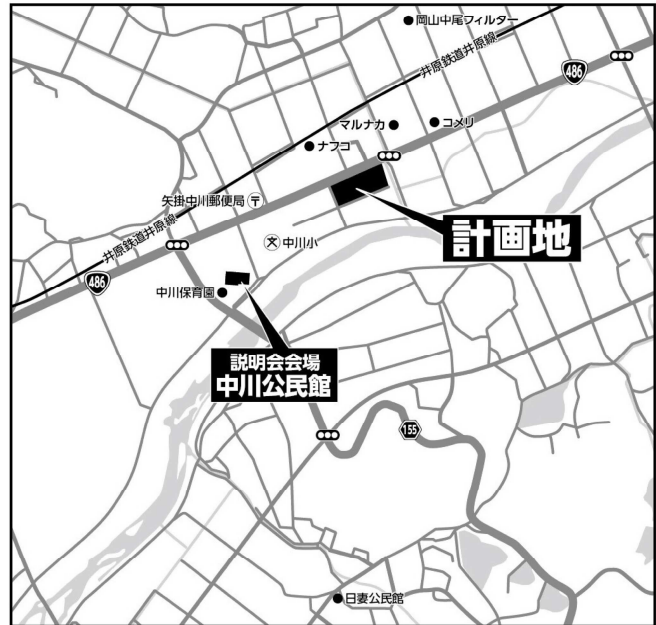

ザグザグ矢掛店・矢掛宿場の青空市「きらり」

大規模小売店舗立地法に基づく地元説明会のご案内

大規模小売店舗立地法第7条第1項の規定に基づき、届出事項の内容の周知を図るため地元説明会を下記の通り開催させていただきます。

〈地元説明会の開催日時及び会場〉

【日時】
令和6年11月6日(水)
午後6時30分～

【会場】
中川公民館
(住所:矢掛町本堀1718番地2)

■届出概要

- (1)店舗の名称及び所在地 名称:ザグザグ矢掛店・矢掛宿場の青空市「きらり」
所在地:岡山県小田郡矢掛町本堀字下1101番1 ほか
- (2)建物設置者 晴れの国岡山農業協同組合 代表理事 内藤 敏男 岡山県倉敷市玉島八島1510番地1
JA全農Aコープ株式会社 代表取締役 高木 克己 神奈川県横浜市泉区中田
- (3)変更内容 南三丁目2番38号
- ①大規模小売店舗内の店舗面積の合計 (変更前)1,696㎡ (変更後)1,905㎡
- ②営業時間

小売業者名	変更前		変更後	
	開店時刻	閉店時刻	開店時刻	閉店時刻
晴れの国岡山農業協同組合	午前8時	午後6時	午前8時	午後6時
株式会社ザグザグ	午前8時	午後9時	午前0時	午後12時

- ③駐車場利用可能時間帯 (変更前)午前7時30分から午後9時30分まで (変更後)24時間
- ④荷さばき可能時間帯 (変更前)荷さばき施設①、②:午前6時～午後9時
荷さばき施設③:午前6時～午前9時
(変更後)荷さばき施設①:午前6時～午後9時 荷さばき施設②:24時間
荷さばき施設③:午前6時～午前9時