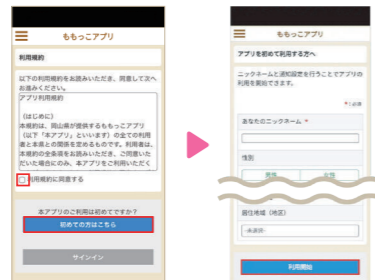

利用方法

「ももっこアプリ」を立ち上げ、協賛店でカード画面を提示してサービスをご利用ください。

▶ 詳細は中面をご覧ください。

利用対象

2年以内に
結婚予定のカップル
または
結婚から2年以内の
新婚夫婦

協賛店目印

右のステッカーや協賛店証が目印です!▶

協賛店のサービス内容はアプリでもご確認いただけます。

iPhone

Android

「ももっこアプリ」ダウンロードはこちら

「おokayama結婚応援パスポート」ご案内ページ

通知でお知らせ!

「記念日」が登録できます!

「記念日登録」は、お二人の大切な記念日を事前にお知らせする機能です。登録すると毎月、毎年、2週間前、1週間前、3日前、前日、当日と、アプリから記念日のお知らせ通知ができます。画像の登録も可能です。

おokayama 結婚応援 パスポート

2024.11.22
START

ふたりなら、
もっとおトクに。

OKAYAMA

KEKKON OVEN PASSPORT

2024年
11月22日
スタート!

おこやま結婚応援 パスポートとは?

パートナーとの新生活を応援!!

協賛店で提示することで様々なサービスを受けることができるアプリです。協賛店のご厚意により割引や特典などの独自のサービスを提供していただくことで、地域全体で結婚を応援する仕組みです。

新規登録方法

1 アプリをダウンロード

二次元コードからアクセスするか、アプリストアで「ももっこアプリ」と検索してダウンロード

2 簡易ユーザー登録

アプリを起動し、「利用規約に同意する」にチェックを入れ、「初めの方はこちら」をタップ

3 アカウント仮登録

「アカウント作成画面へ」をタップし、必要項目及び任意項目を入力

4 アカウント本登録完了