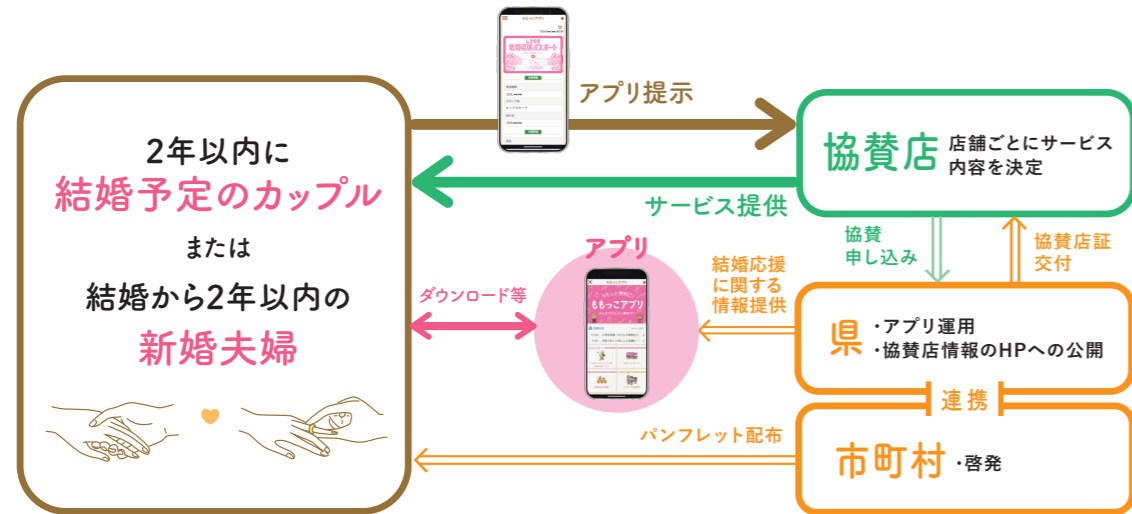

利用方法

「ももっこアプリ」を立ち上げ、協賛店でカード画面を提示してサービスをご利用ください。

▶ 詳細は中面をご覧ください。

利用対象

2年以内に
結婚予定のカップル
または
結婚から2年以内の
新婚夫婦

協賛店目印

右のステッカーや協賛店証が目印です!▶

協賛店のサービス内容はアプリでもご確認いただけます。

iPhone

Android

「ももっこアプリ」ダウンロードはこちら

「おokayama結婚応援パスポート」ご案内ページ

通知でお知らせ!

「記念日」が登録できます!

「記念日登録」は、お二人の大切な記念日を事前にお知らせする機能です。登録すると毎月、毎年、2週間前、1週間前、3日前、前日、当日と、アプリから記念日のお知らせ通知ができます。画像の登録も可能です。

おokayama 結婚応援 パスポート

2024.11.22
START

ふたりなら、
もっとおトクに。

OKAYAMA

KEKKON OVEN PASSPORT

2024年
11月22日
スタート!

おこやま結婚応援 パスポートとは?

パートナーとの新生活を応援!!

協賛店で提示することで様々なサービスを受けることができるアプリです。協賛店のご厚意により割引や特典などの独自のサービスを提供していただくことで、地域全体で結婚を応援する仕組みです。

新規登録方法

1 アプリをダウンロード

二次元コードからアクセスするか、アプリストアで「ももっこアプリ」と検索してダウンロード

2 簡易ユーザー登録

アプリを起動し、「利用規約に同意する」にチェックを入れ、「初めの方はこちら」をタップ

3 アカウント仮登録

「アカウント作成画面へ」をタップし、必要項目及び任意項目を入力

4 アカウント本登録完了