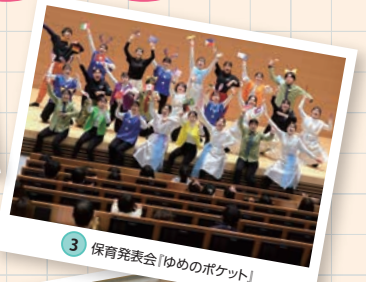

9 キッチンカープロジェクト始動!

7 地域の方々との交流も大切にしています!!

学園祭
など

24 CGスマイル(学生広報スタッフ)OC告知

8 学園祭

6 半田山祭・ステージパフォーマンスで大盛り上がり!

16 卒業証書・学位記授与式

キャンパスLIFE

19 Fashion showから服飾創造文化を発信

13 効果的な映像の制作と発信を学ぶ[メディア表現]

2 制作した作品の展示

5 地域の特産品を開発しました!

3 保育発表会「ゆめのポケット」

21 介護学生の病院実習!!

4 フィールドワーク島探検、夏の思い出BBQ

授業・実習
など

10 ボランティアで食糧支援の呼びかけ

20 餅つき大会

17 七夕浴衣登校

8 保育実習

10 インターンシップで企業の顔として接客

23 附属幼稚園で行う実習

2 リニューアルした学生食堂

サークル活動
など