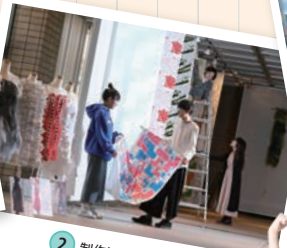

9 キッチンカープロジェクト始動!

7 地域の方々との交流も大切にしています!!

学園祭
など

24 CGスマイル(学生広報スタッフ)OC告知

8 学園祭

6 半田山祭・ステージパフォーマンスで大盛り上がり!

16 卒業証書・学位記授与式

キャンパスLIFE

19 Fashion showから服飾創造文化を発信

13 効果的な映像の制作と発信を学ぶ[メディア表現]

2 制作した作品の展示

5 地域の特産品を開発しました!

3 保育発表会「ゆめのポケット」

21 介護学生の病院実習!!

4 フィールドワーク島探検、夏の思い出BBQ

授業・実習
など