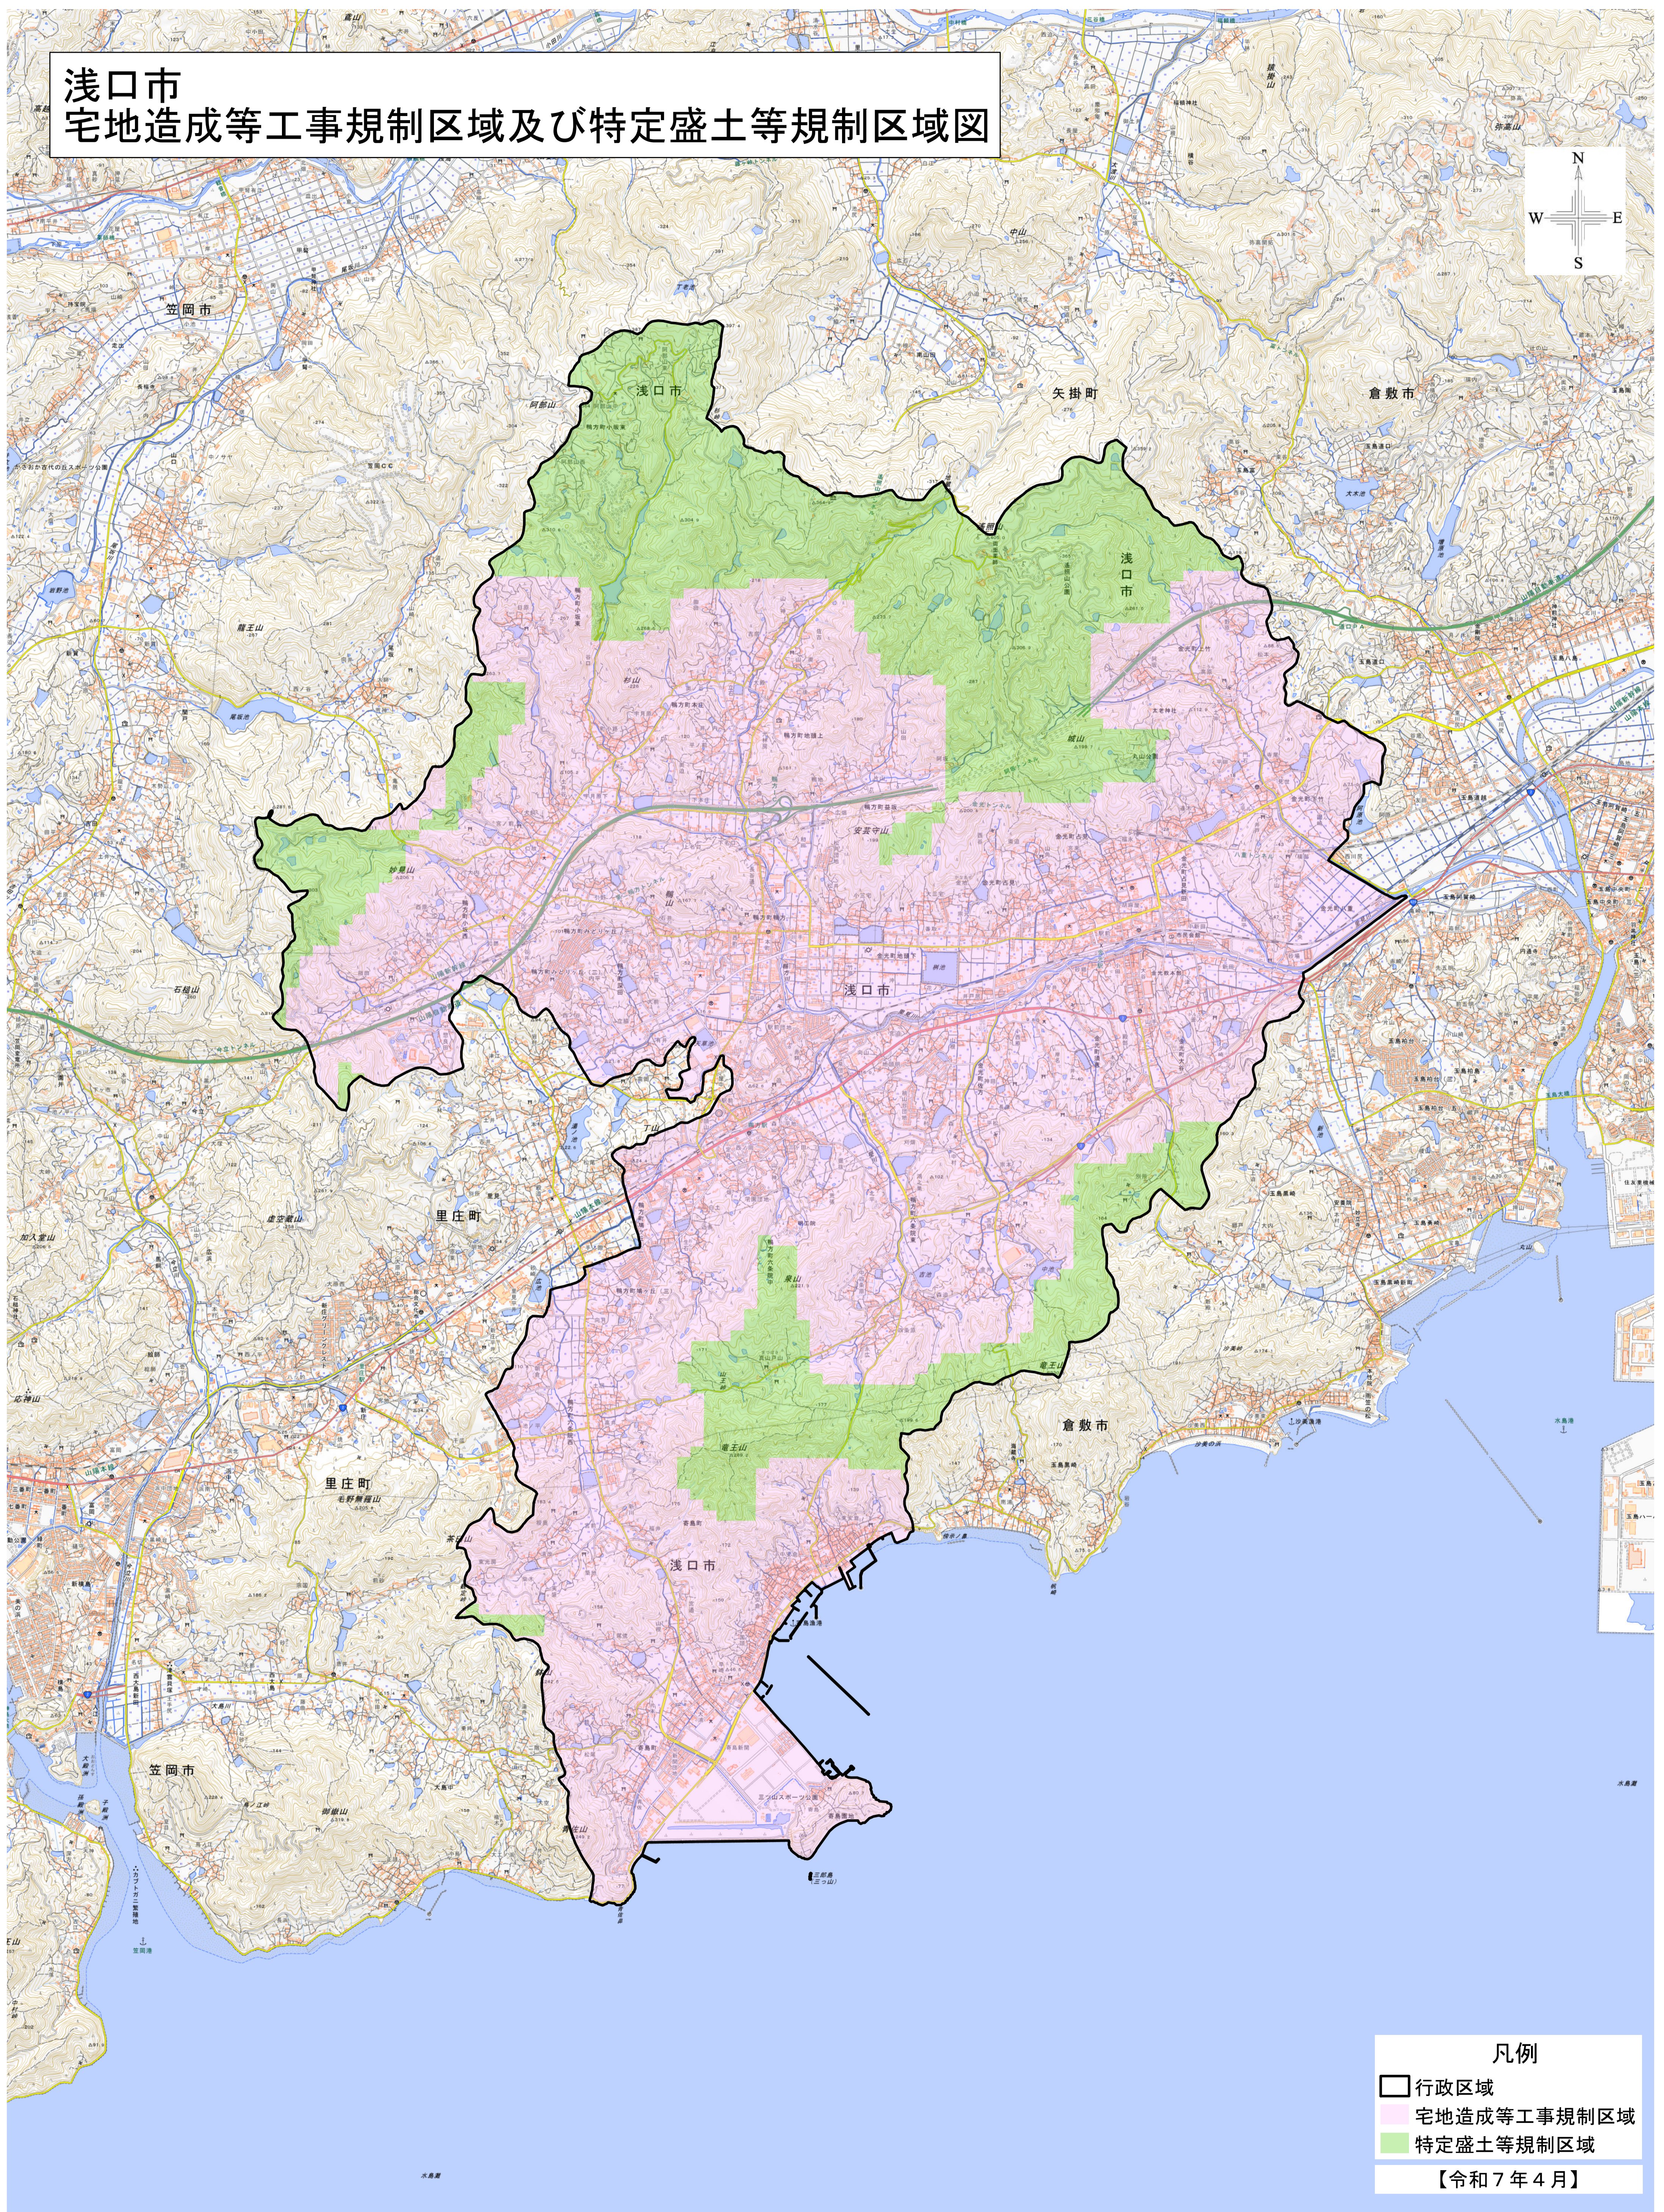

# 浅口市 宅地造成等工事規制区域及び特定盛土等規制区域図

**凡例**

- 行政区域
- 宅地造成等工事規制区域
- 特定盛土等規制区域

【令和7年4月】

「測量法に基づく国土地理院長承認（複製）R 5JHF 393」  
「本製品を複製する場合には、国土地理院の長の承認を得なければならない。」