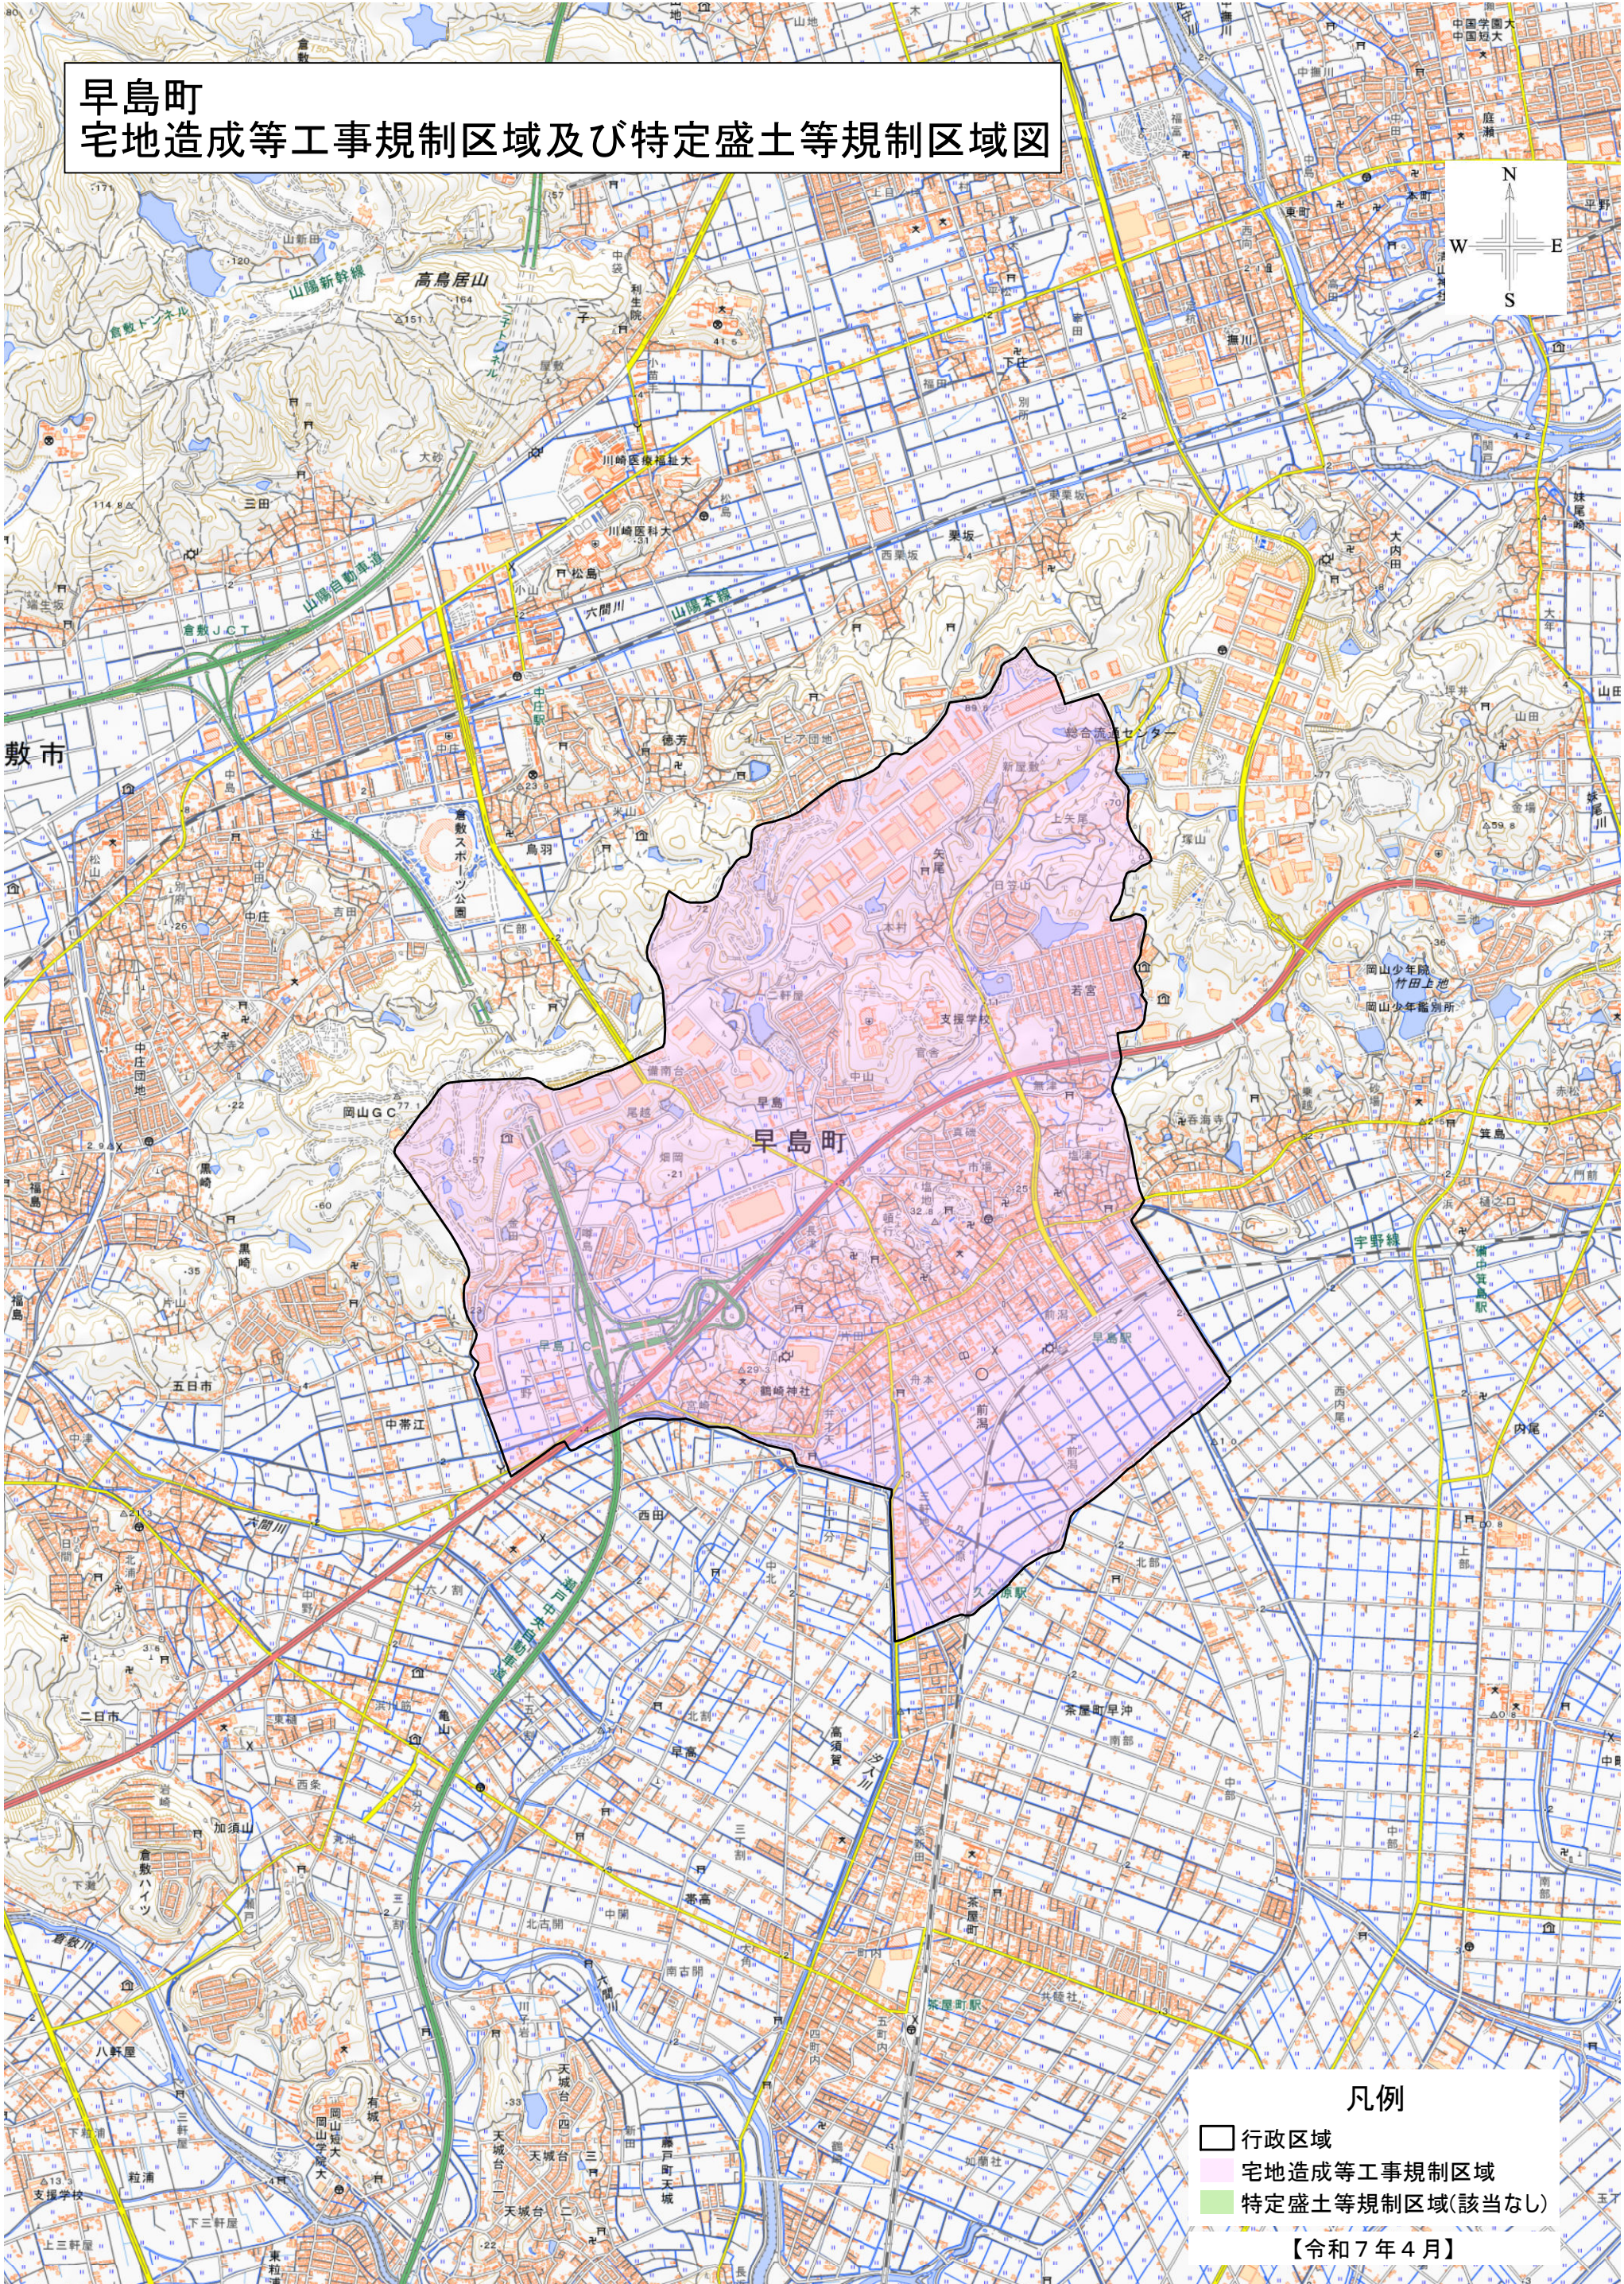

早島町 宅地造成等工事規制区域及び特定盛土等規制区域図

凡例

- 行政区域
- 宅地造成等工事規制区域
- 特定盛土等規制区域(該当なし)

【令和7年4月】

「測量法に基づく国土地理院長承認(複製)R5JHf393」
「本製品を複製する場合には、国土地理院の長の承認を得なければならない。」

地理院地図(標準地図)2.5万分の1地形図を加工して作成