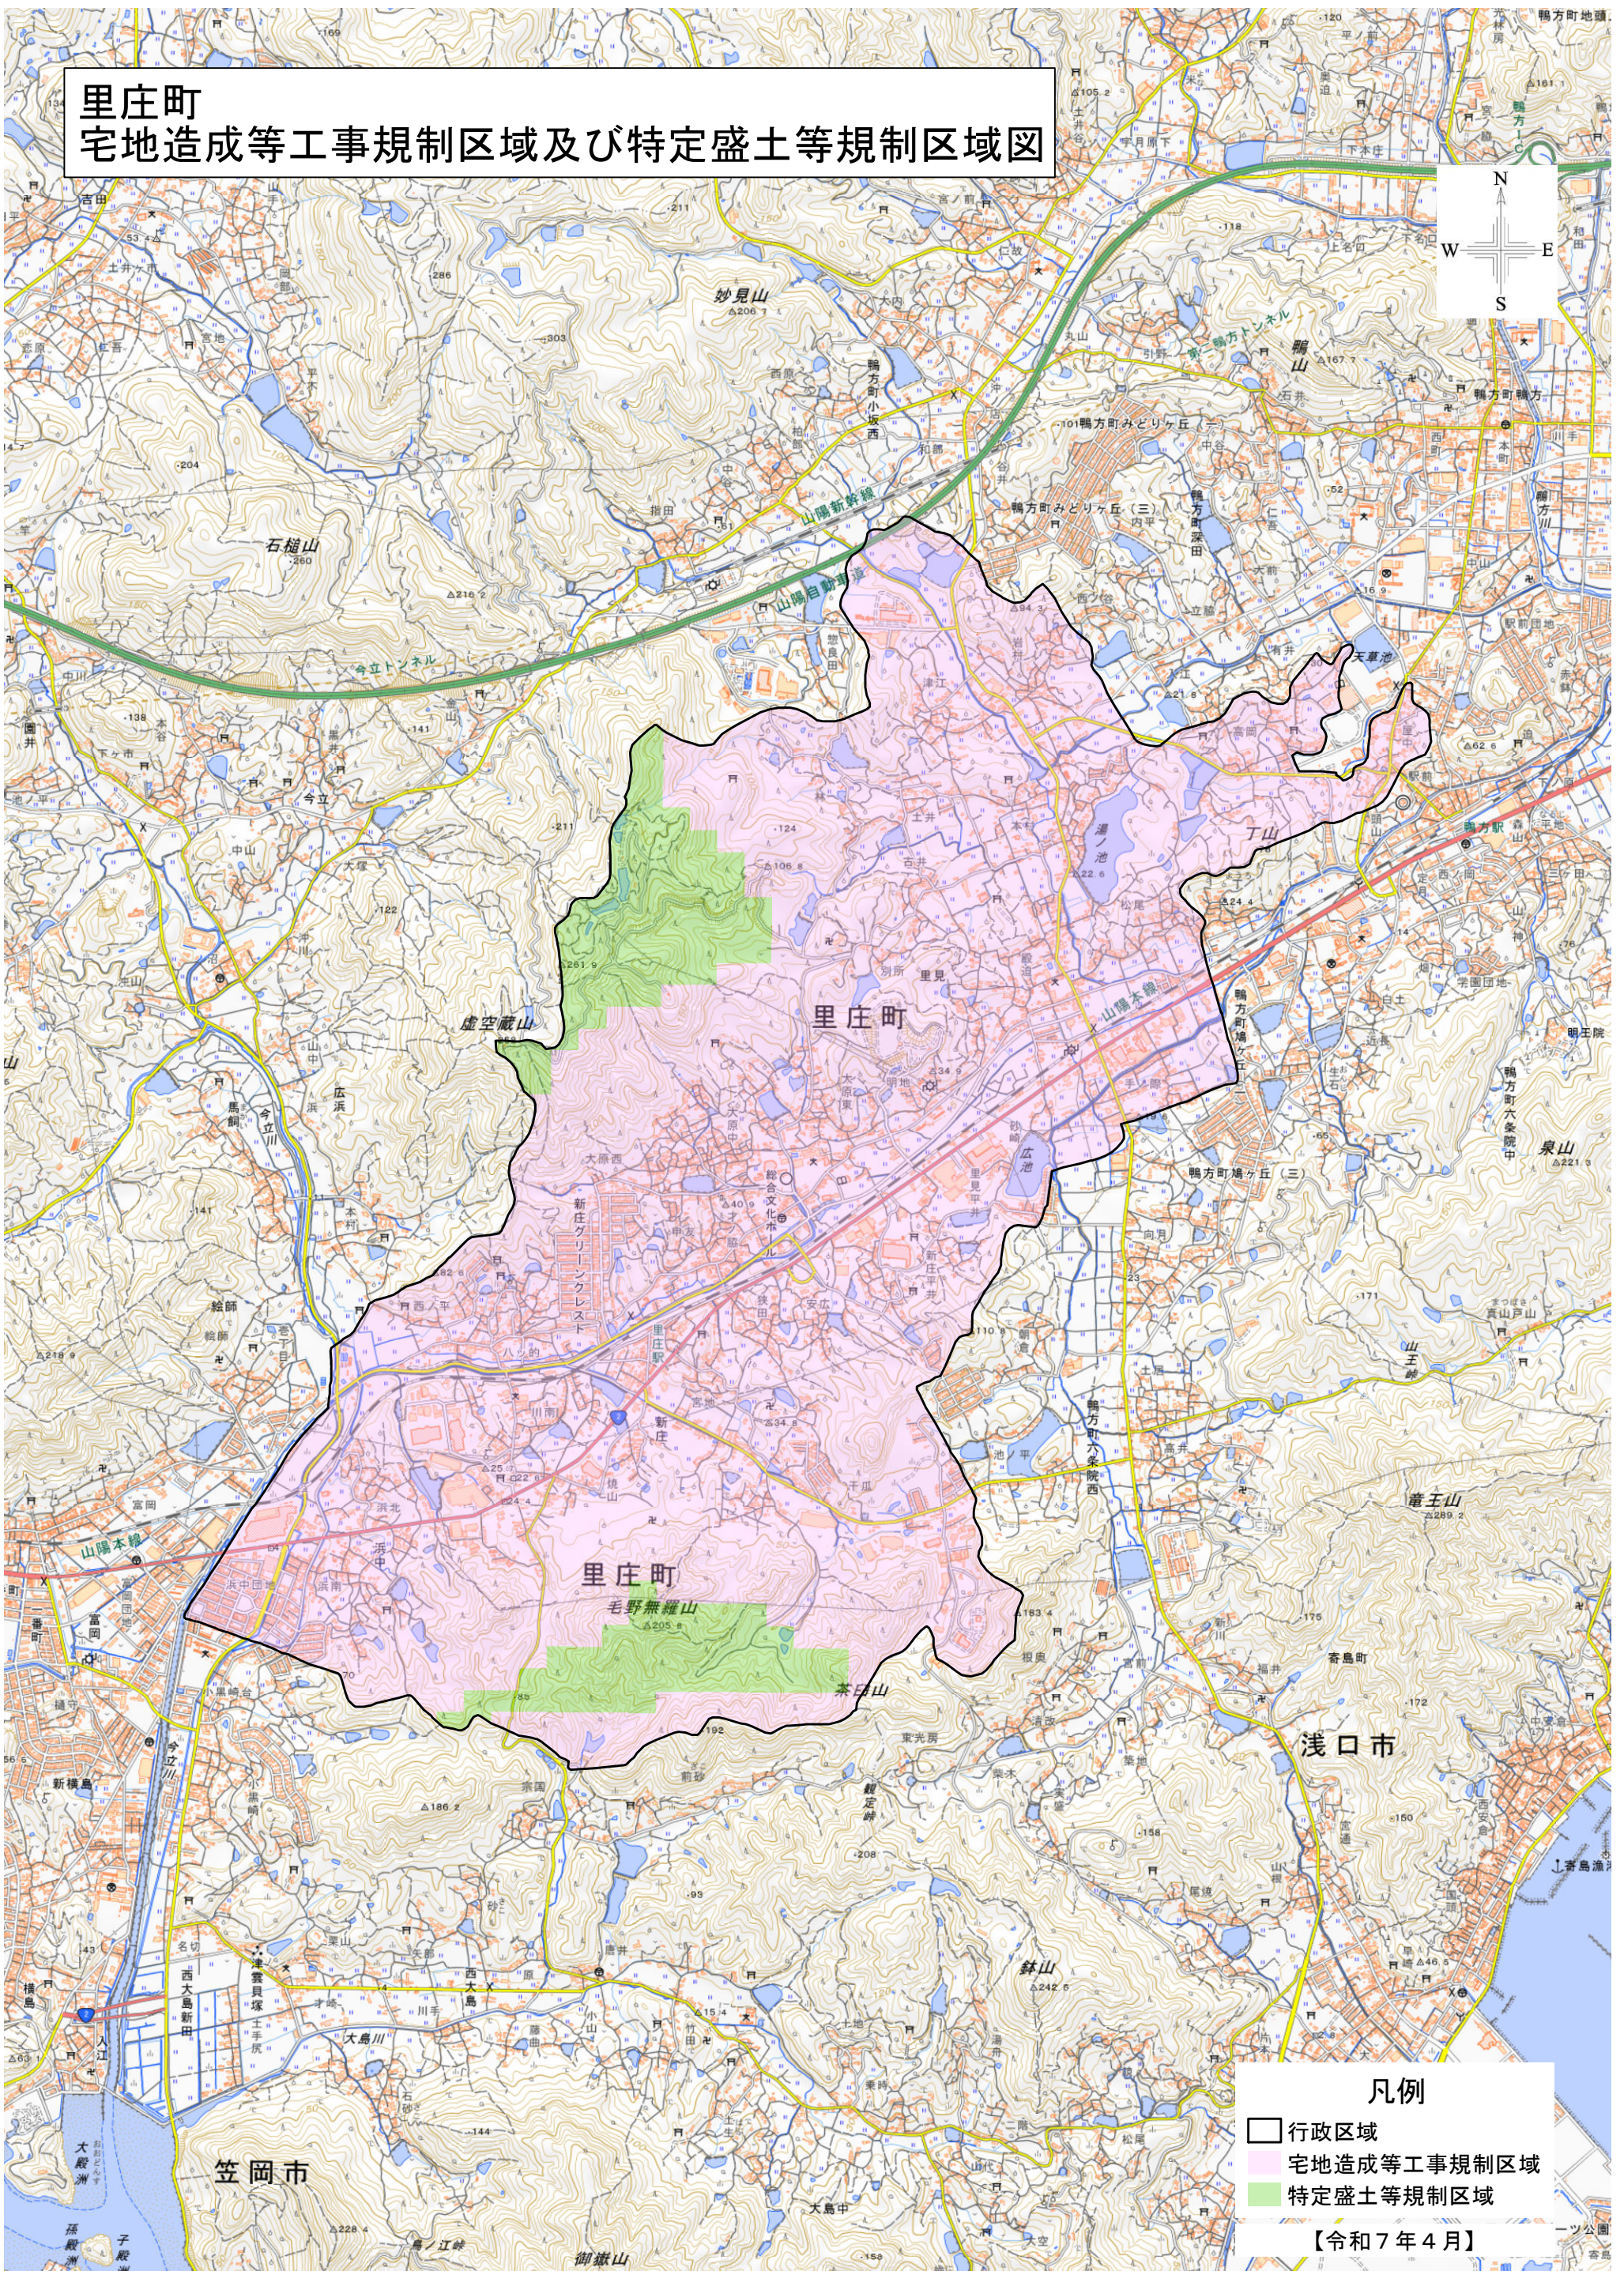

里庄町 宅地造成等工事規制区域及び特定盛土等規制区域図

「測量法に基づく国土地理院長承認（複製）R 5JHf 393」
「本製品を複製する場合には、国土地理院の長の承認を得なければならない。」

地理院地図（標準地図）2.5万分の1地形図を加工して作成