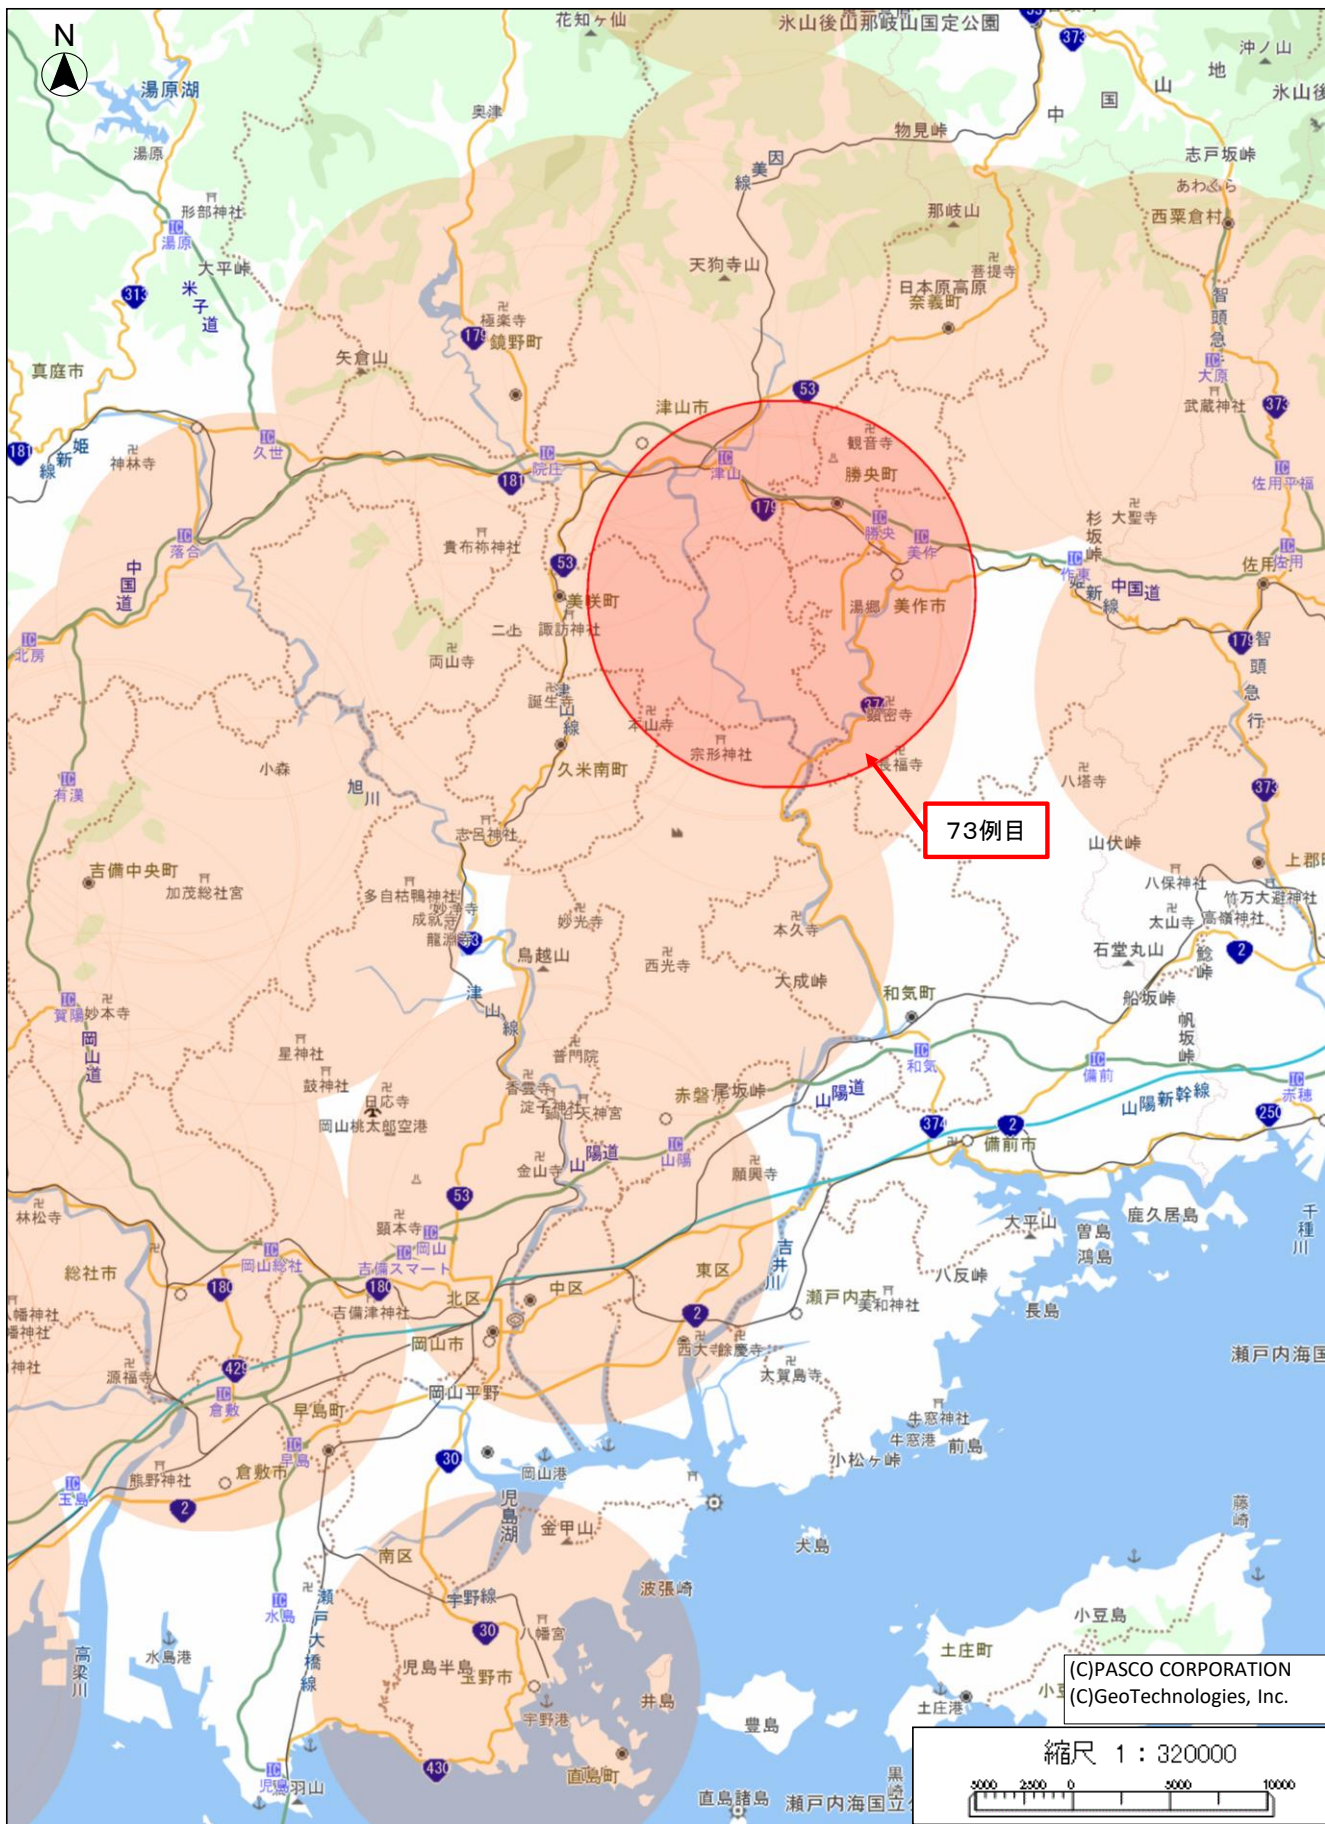

# 岡山県東部の感染確認区域

(C)PASCO CORPORATION  
(C)GeoTechnologies, Inc.

● : 感染確認区域