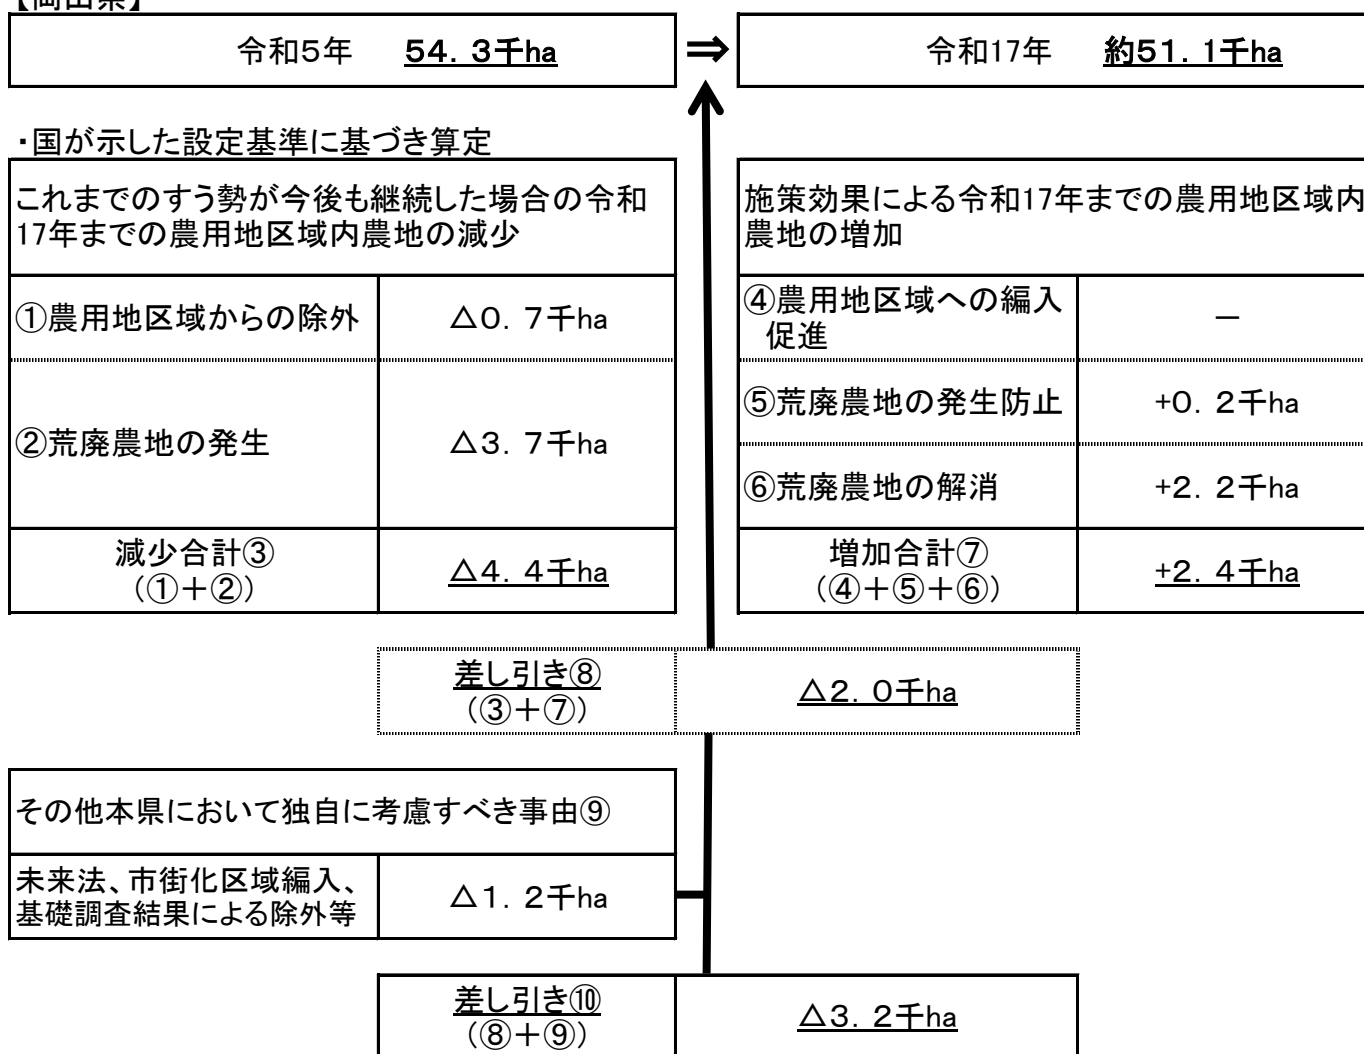

県基本方針における面積目標の算定

【岡山県】

【参考:国】

《注》 ラウンドの関係により数値が合わない場合がある。