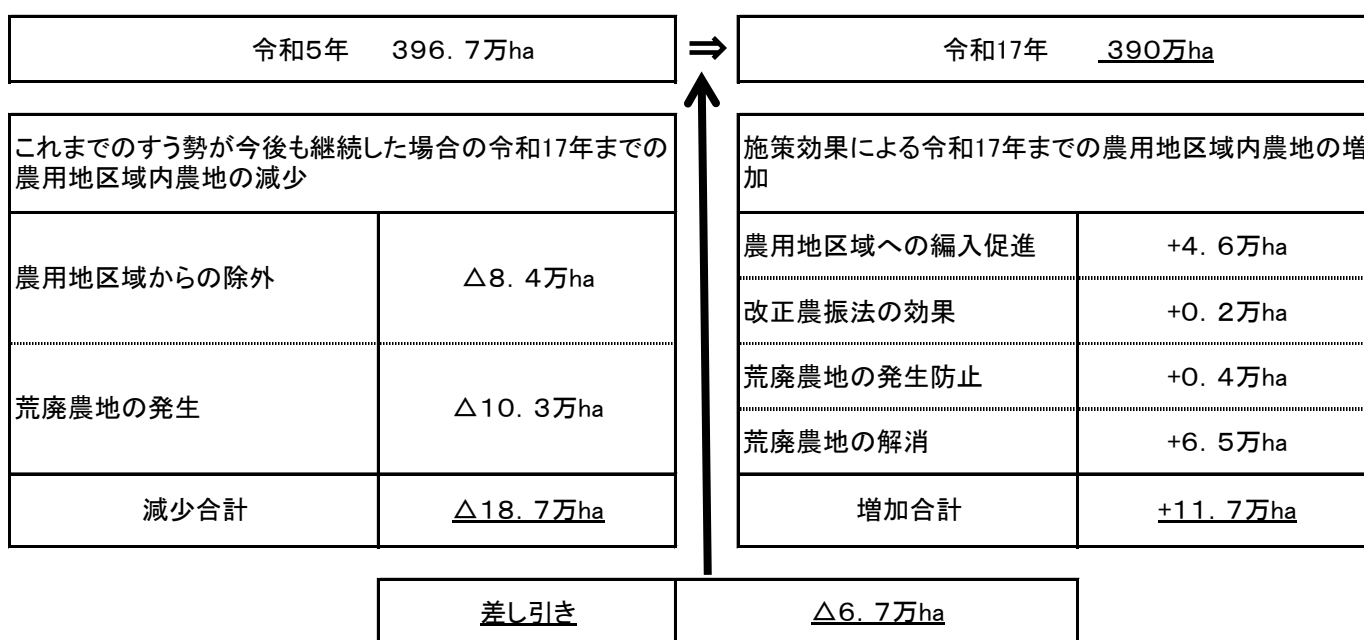

県基本方針における面積目標の算定

【岡山県】

【参考:国】

《注》 ラウンドの関係により数値が合わない場合がある。