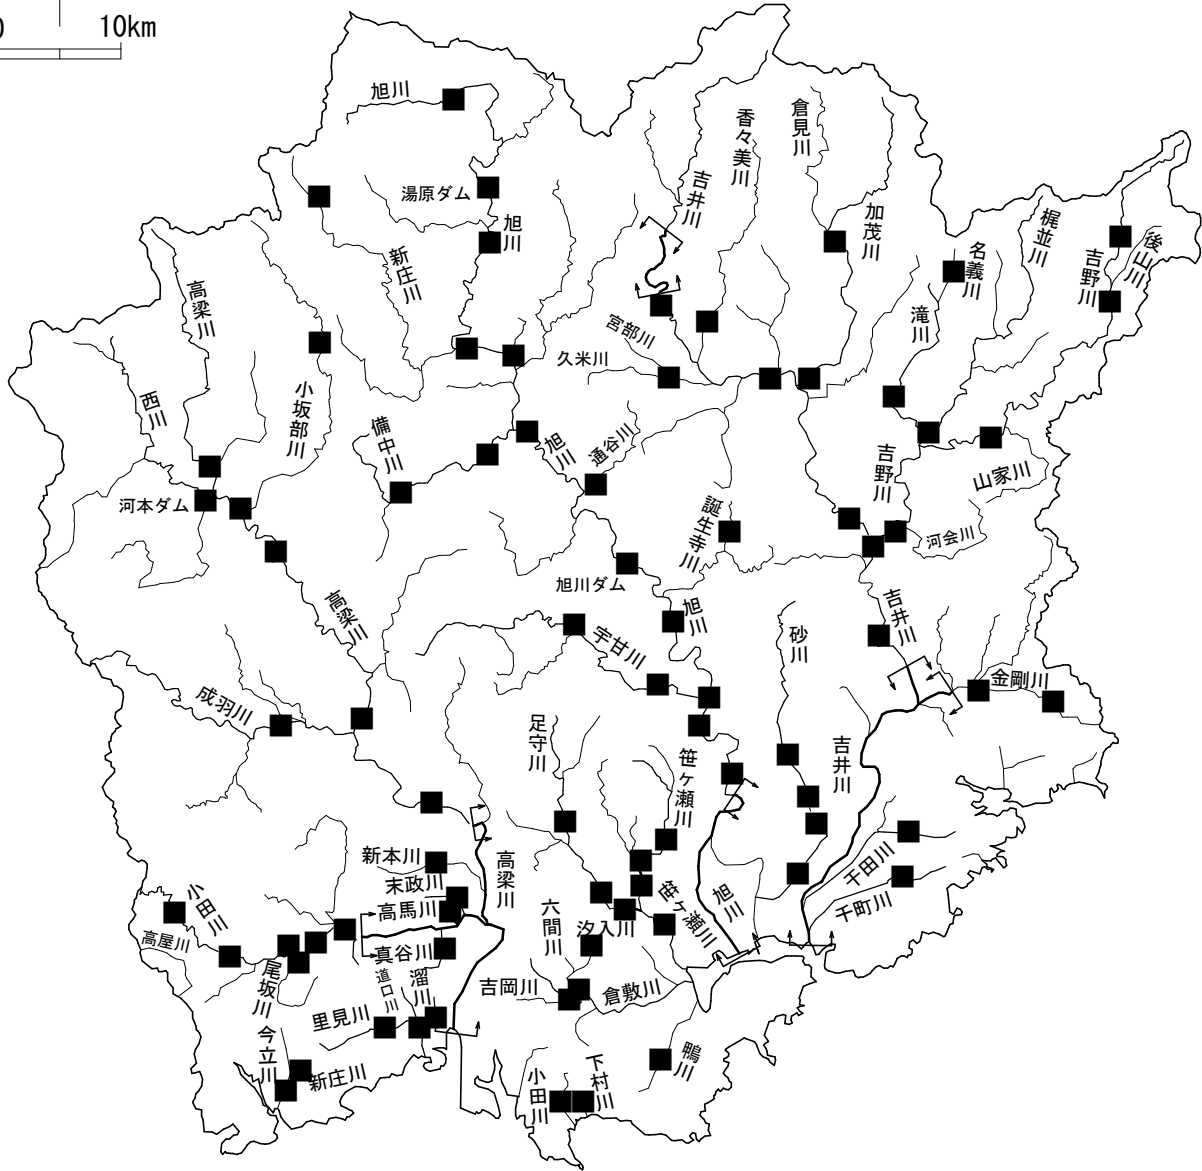

河川監視カメラ設置位置図

【河川監視カメラ 凡例】

- : 78箇所
- : 直轄区間