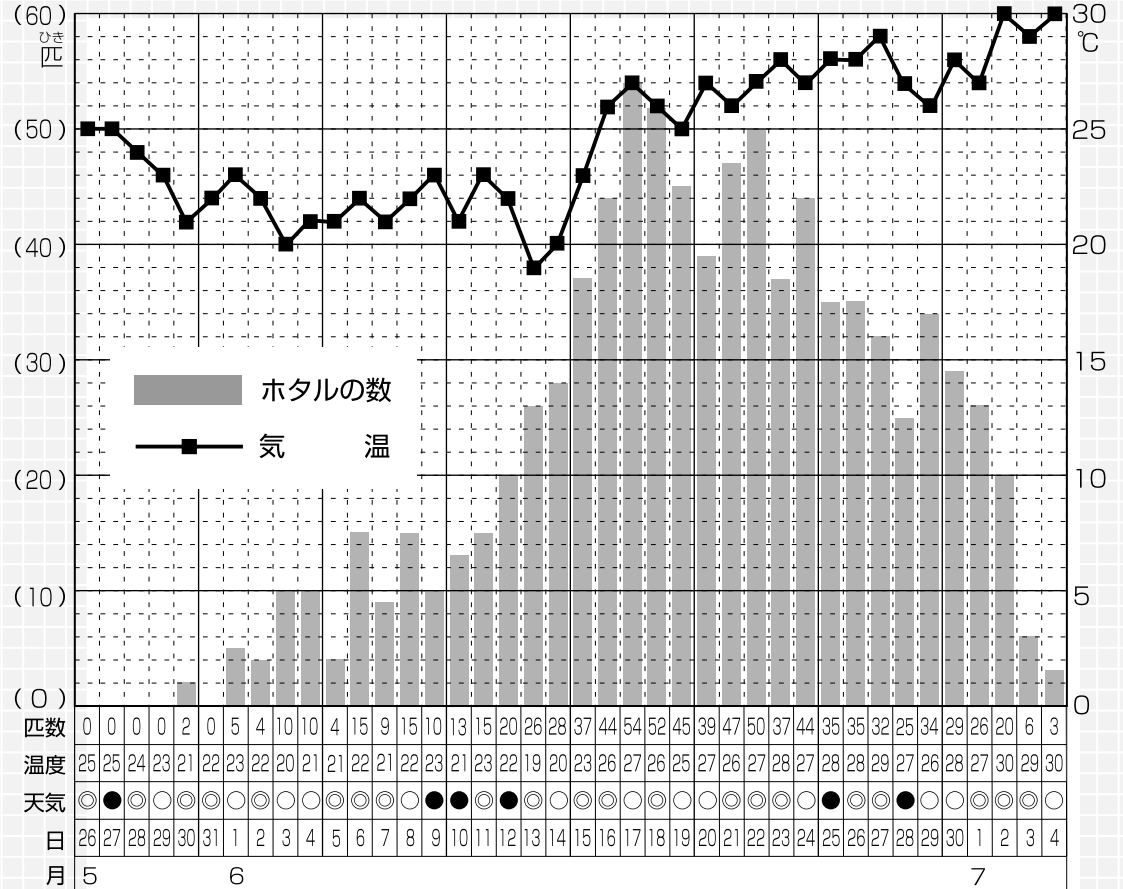

ホタル

の発生と活動の記録

記入例

2007

年・場所

〇〇川（□□橋のたもと）

活動の記録

- 月●日 ●●川の上流のそうじ
- 月●日
～ ●月●日 ちょうさ ホタルの発生数を調査
- 月●日 ホタルの話を聞く会
ホタル観察会
- 月●日 ●●川の草かり
- 月●日 ホタルの交流会に参加

気づいたこと

(例) 今年较去年とくらべて早く(〇〇から) 広く(□□～△△まで) ホタルがみられた。 ホタルを守るために川の流れをきれい にしていきたい。

☉…晴れ ○…くもり ●…雨