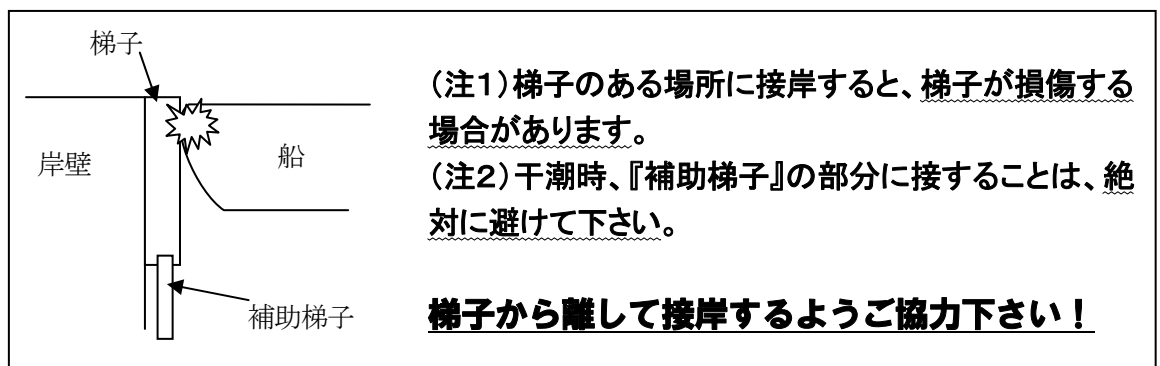

2 施設（梯子など）との接触に注意

3 問い合わせ先

水島港湾事務所維持管理課（倉敷市水島福崎町 1-12）

≪係船調整担当≫ TEL ; 086-444-8449

≪維持補修担当≫ TEL ; 086-444-7143