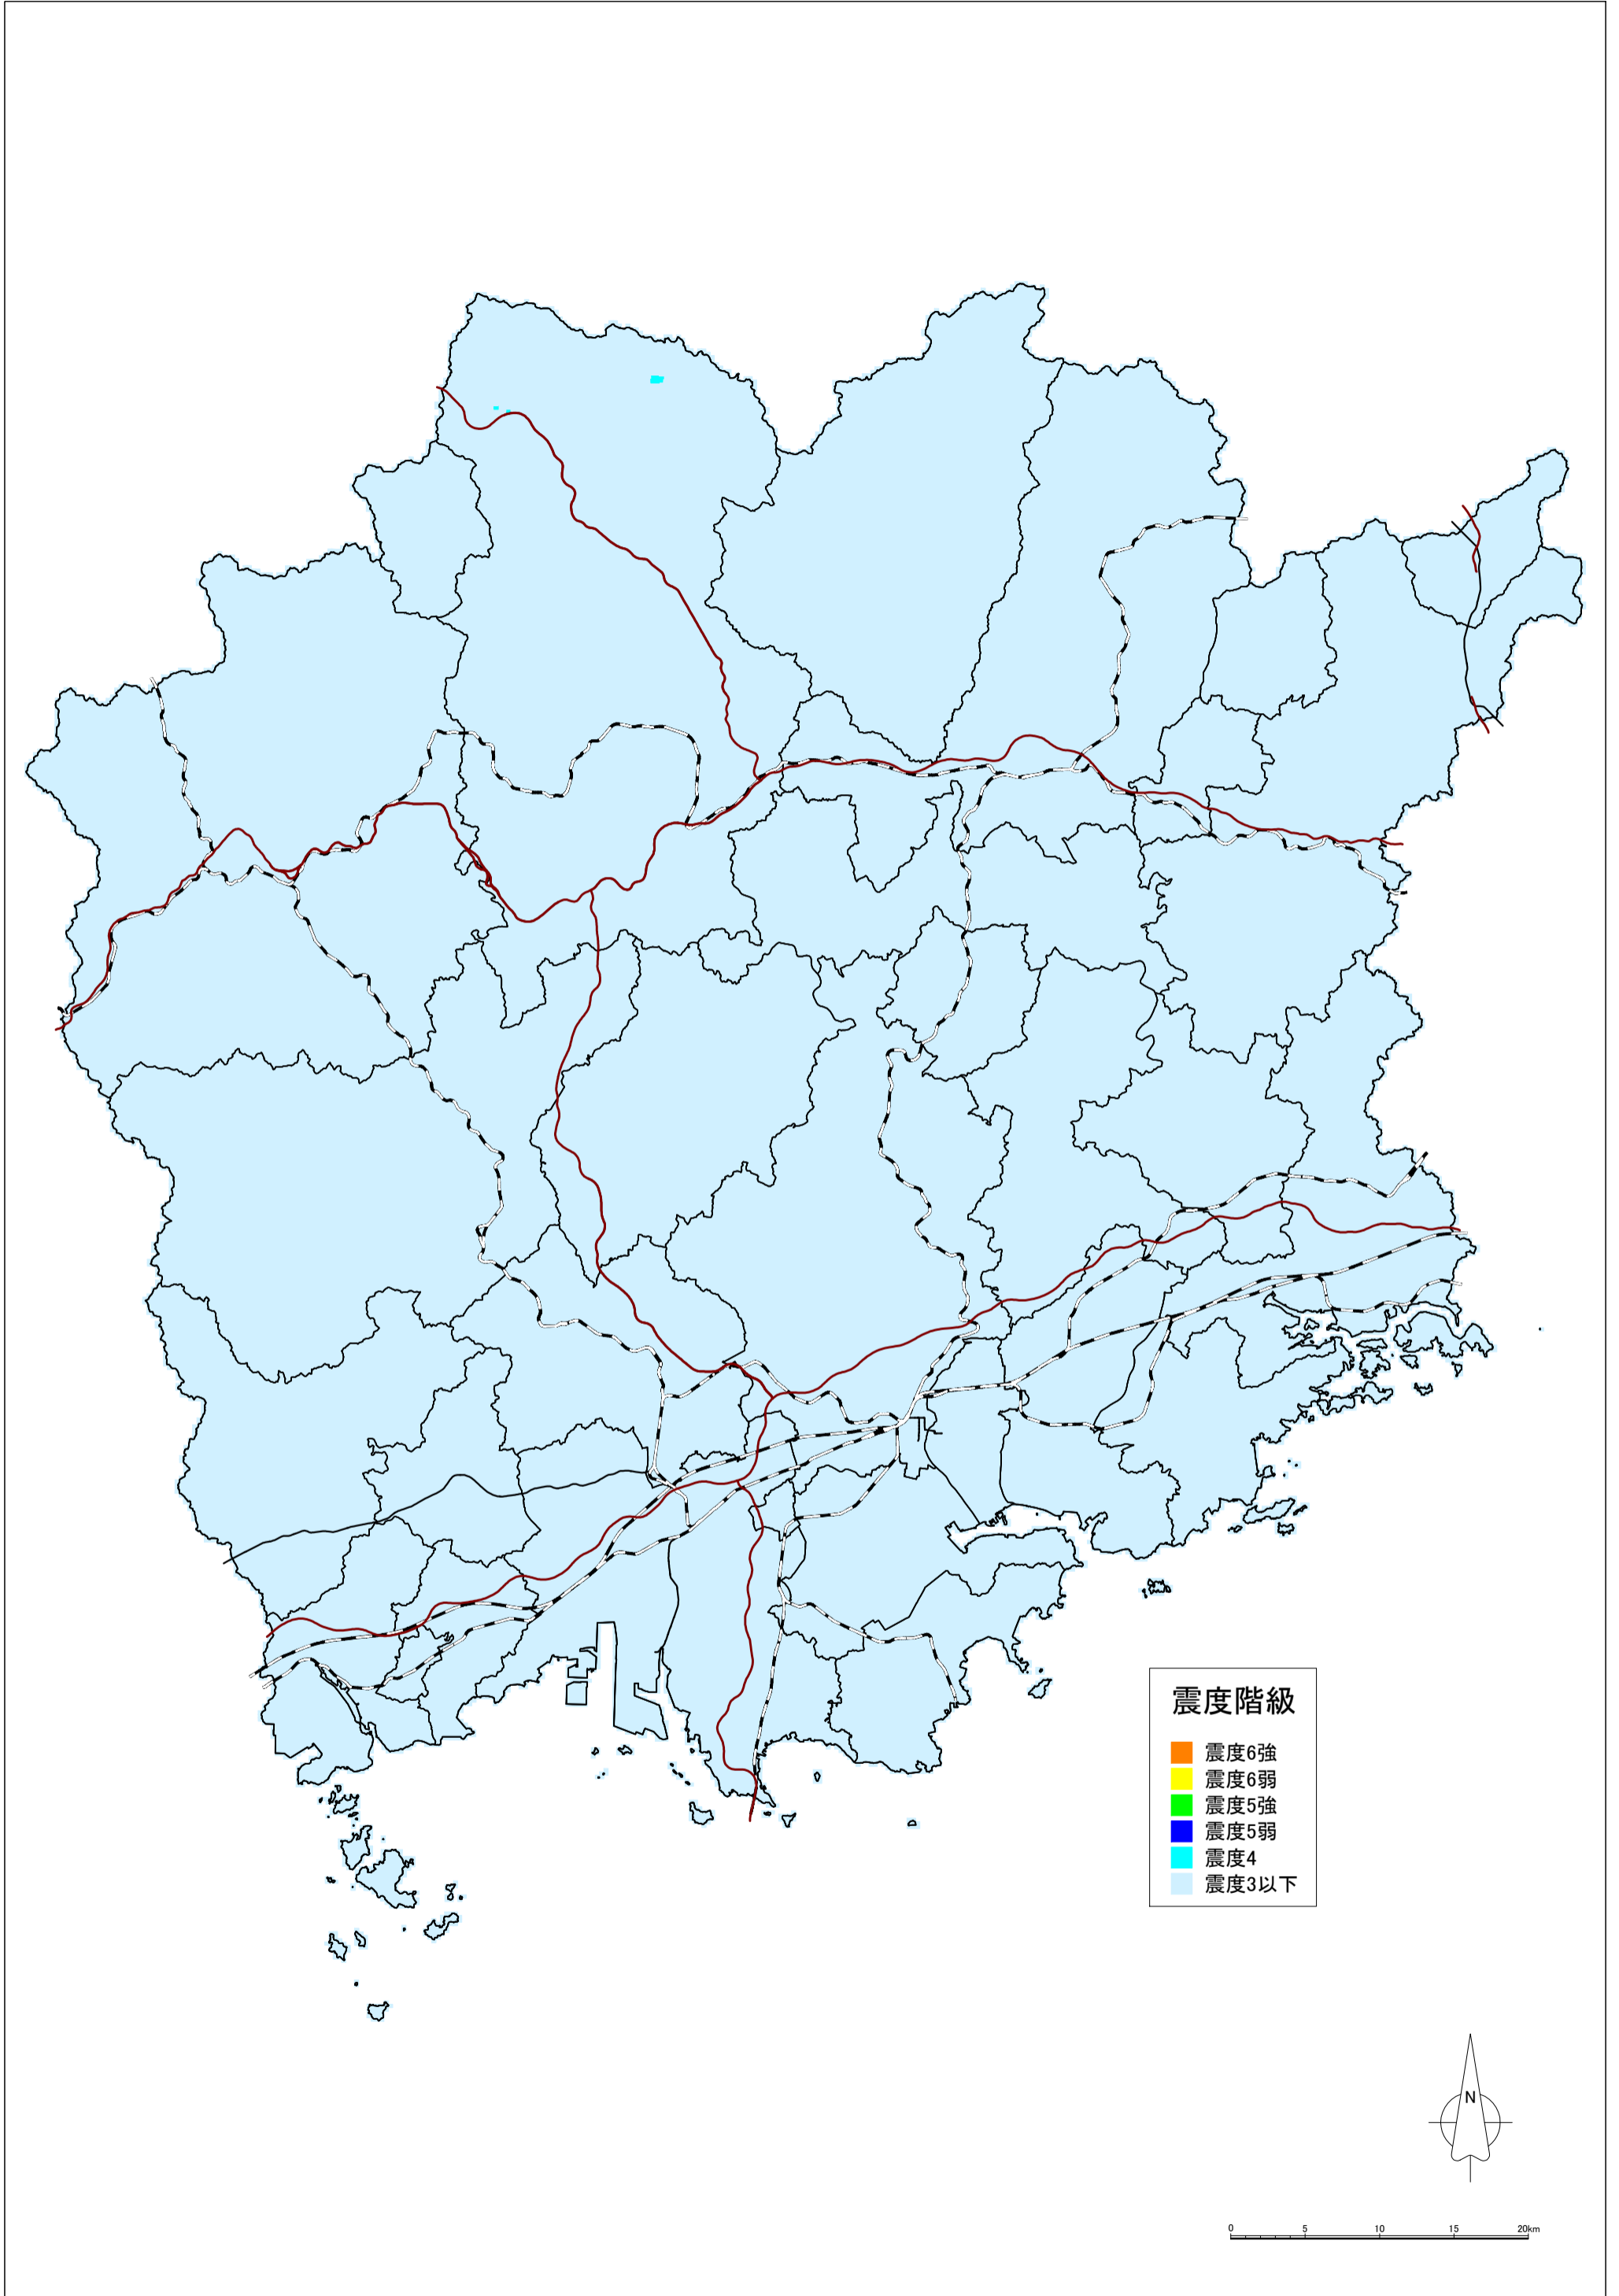

# 中央断層の地震による震度分布図【岡山県想定】

# 中央断層の地震による液状化危険度分布図【岡山県想定】