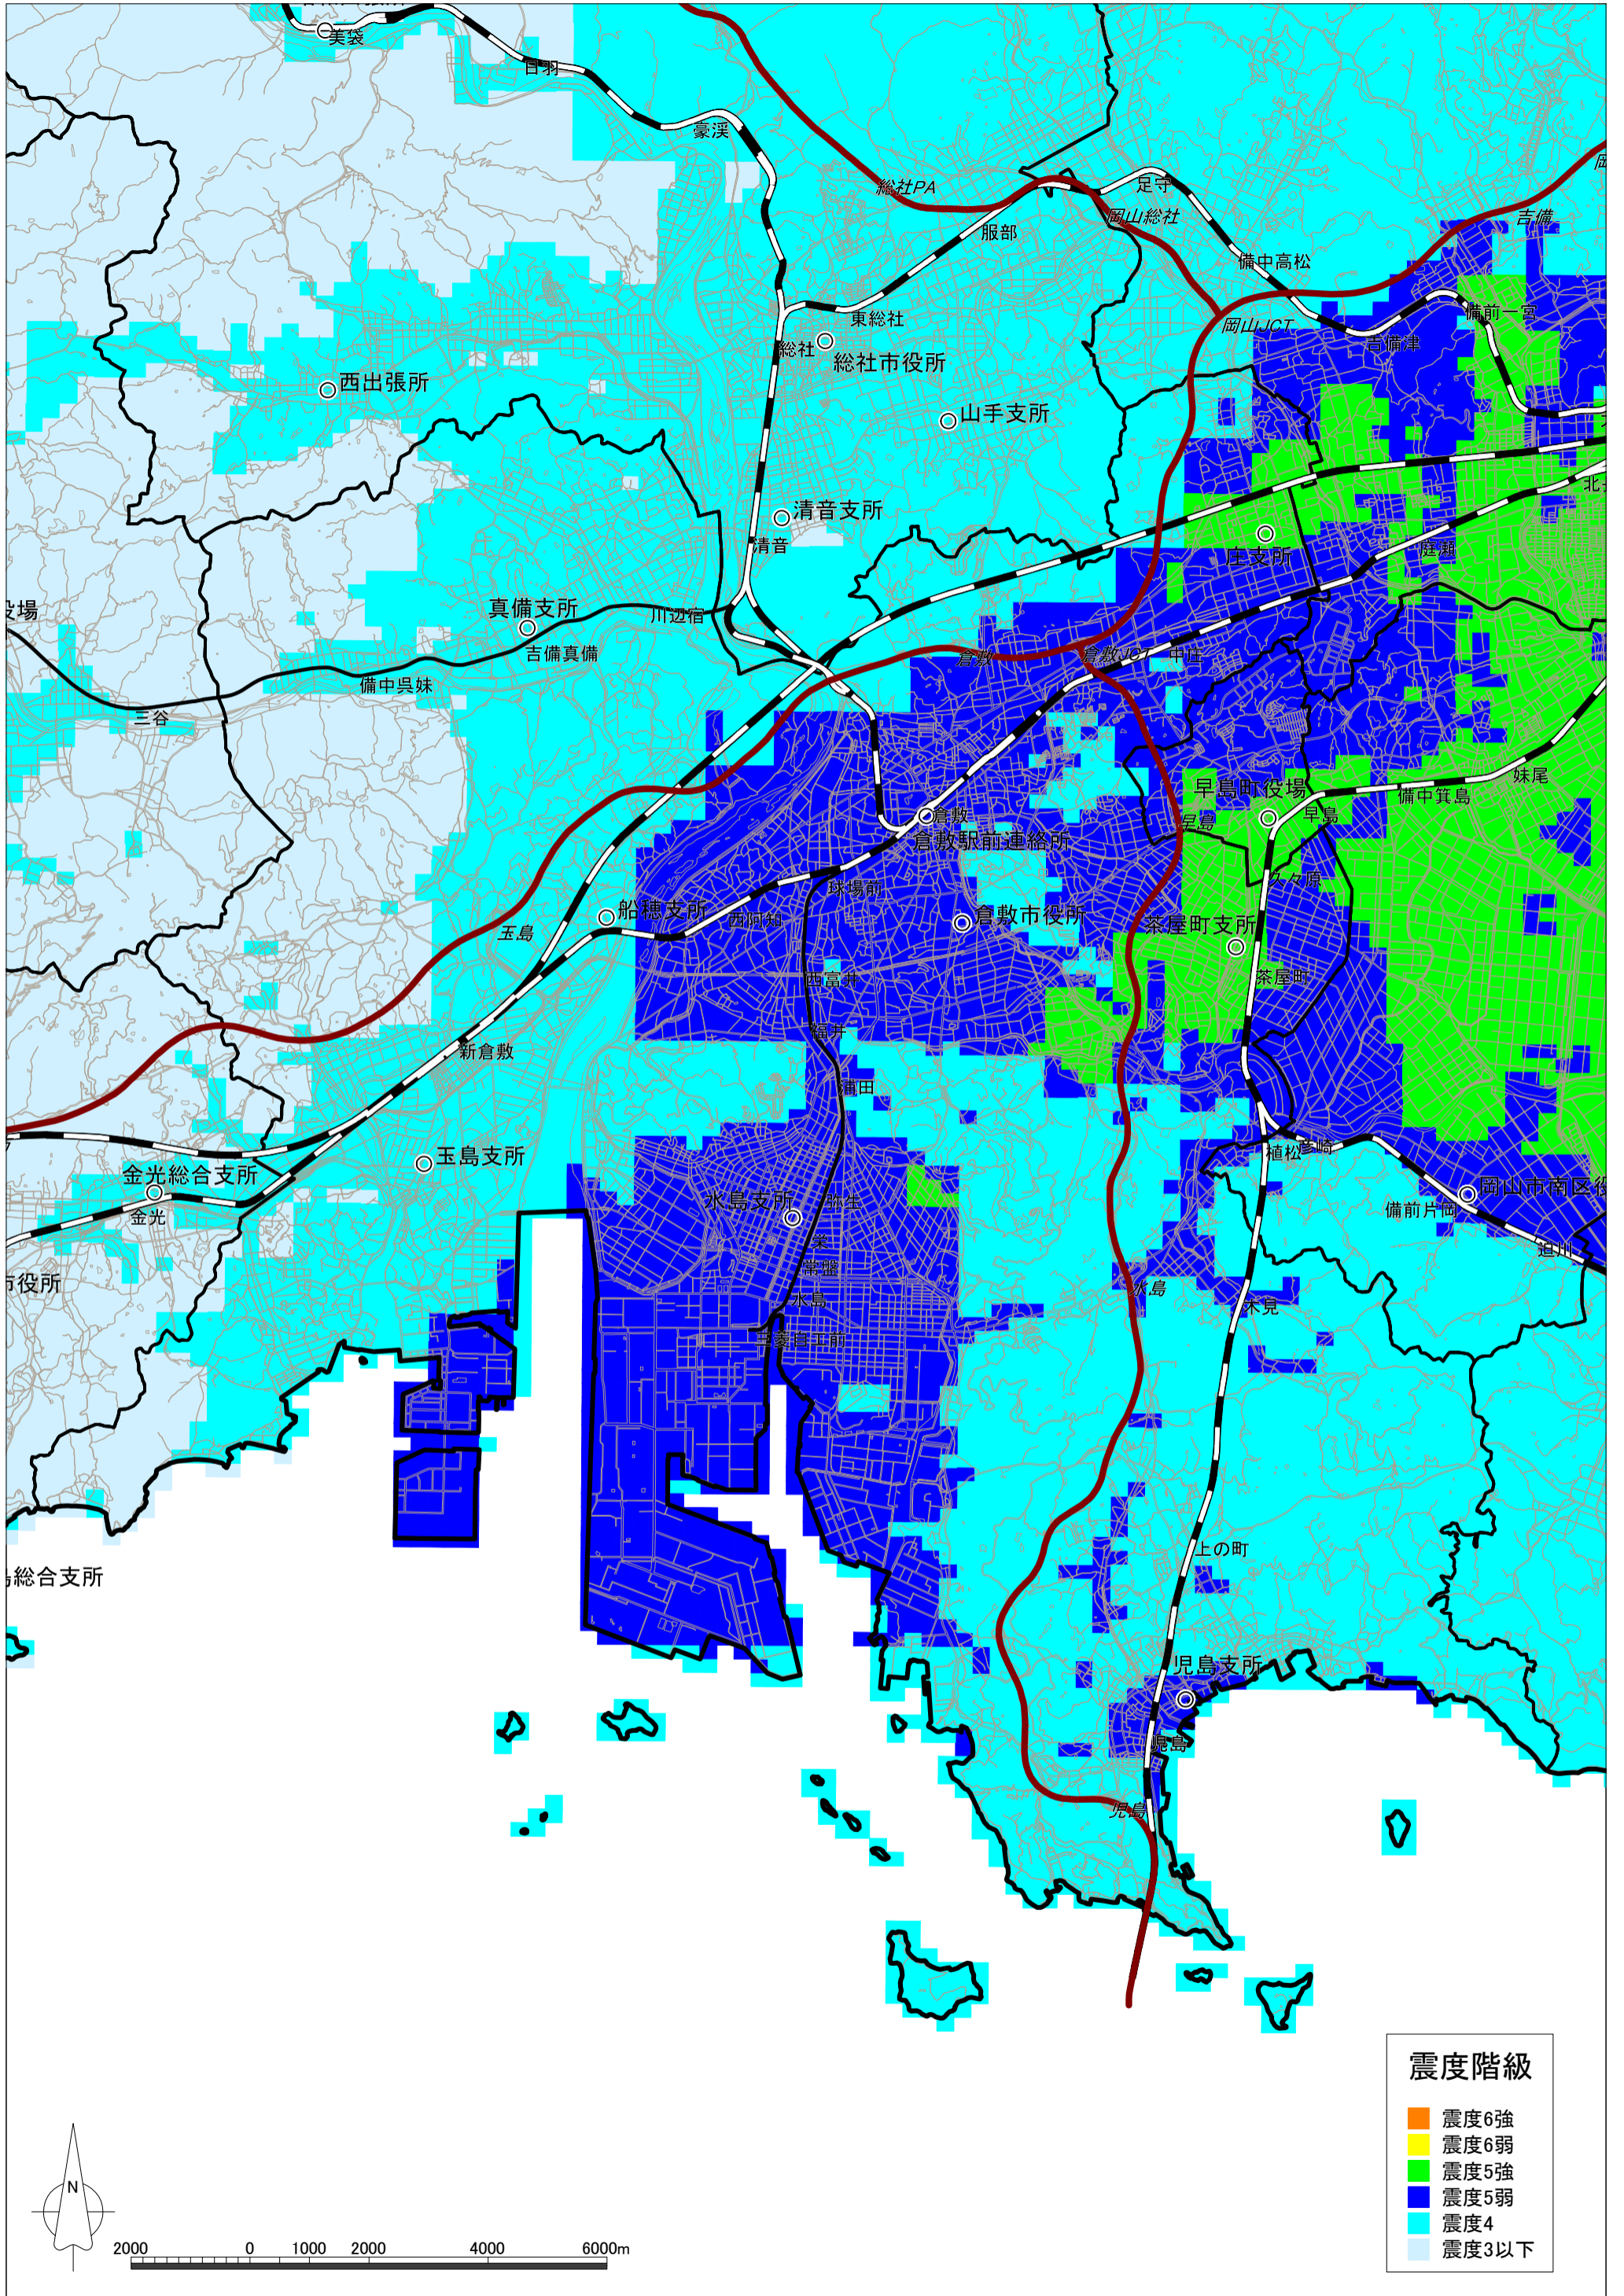

山崎断層帯主部(大原・土万・安富・主部南東部)の地震による震度分布図【岡山県想定】 倉敷市

山崎断層帯主部(大原・土万・安富・主部南東部)の地震による液状化危険度分布図【岡山県想定】 倉敷市