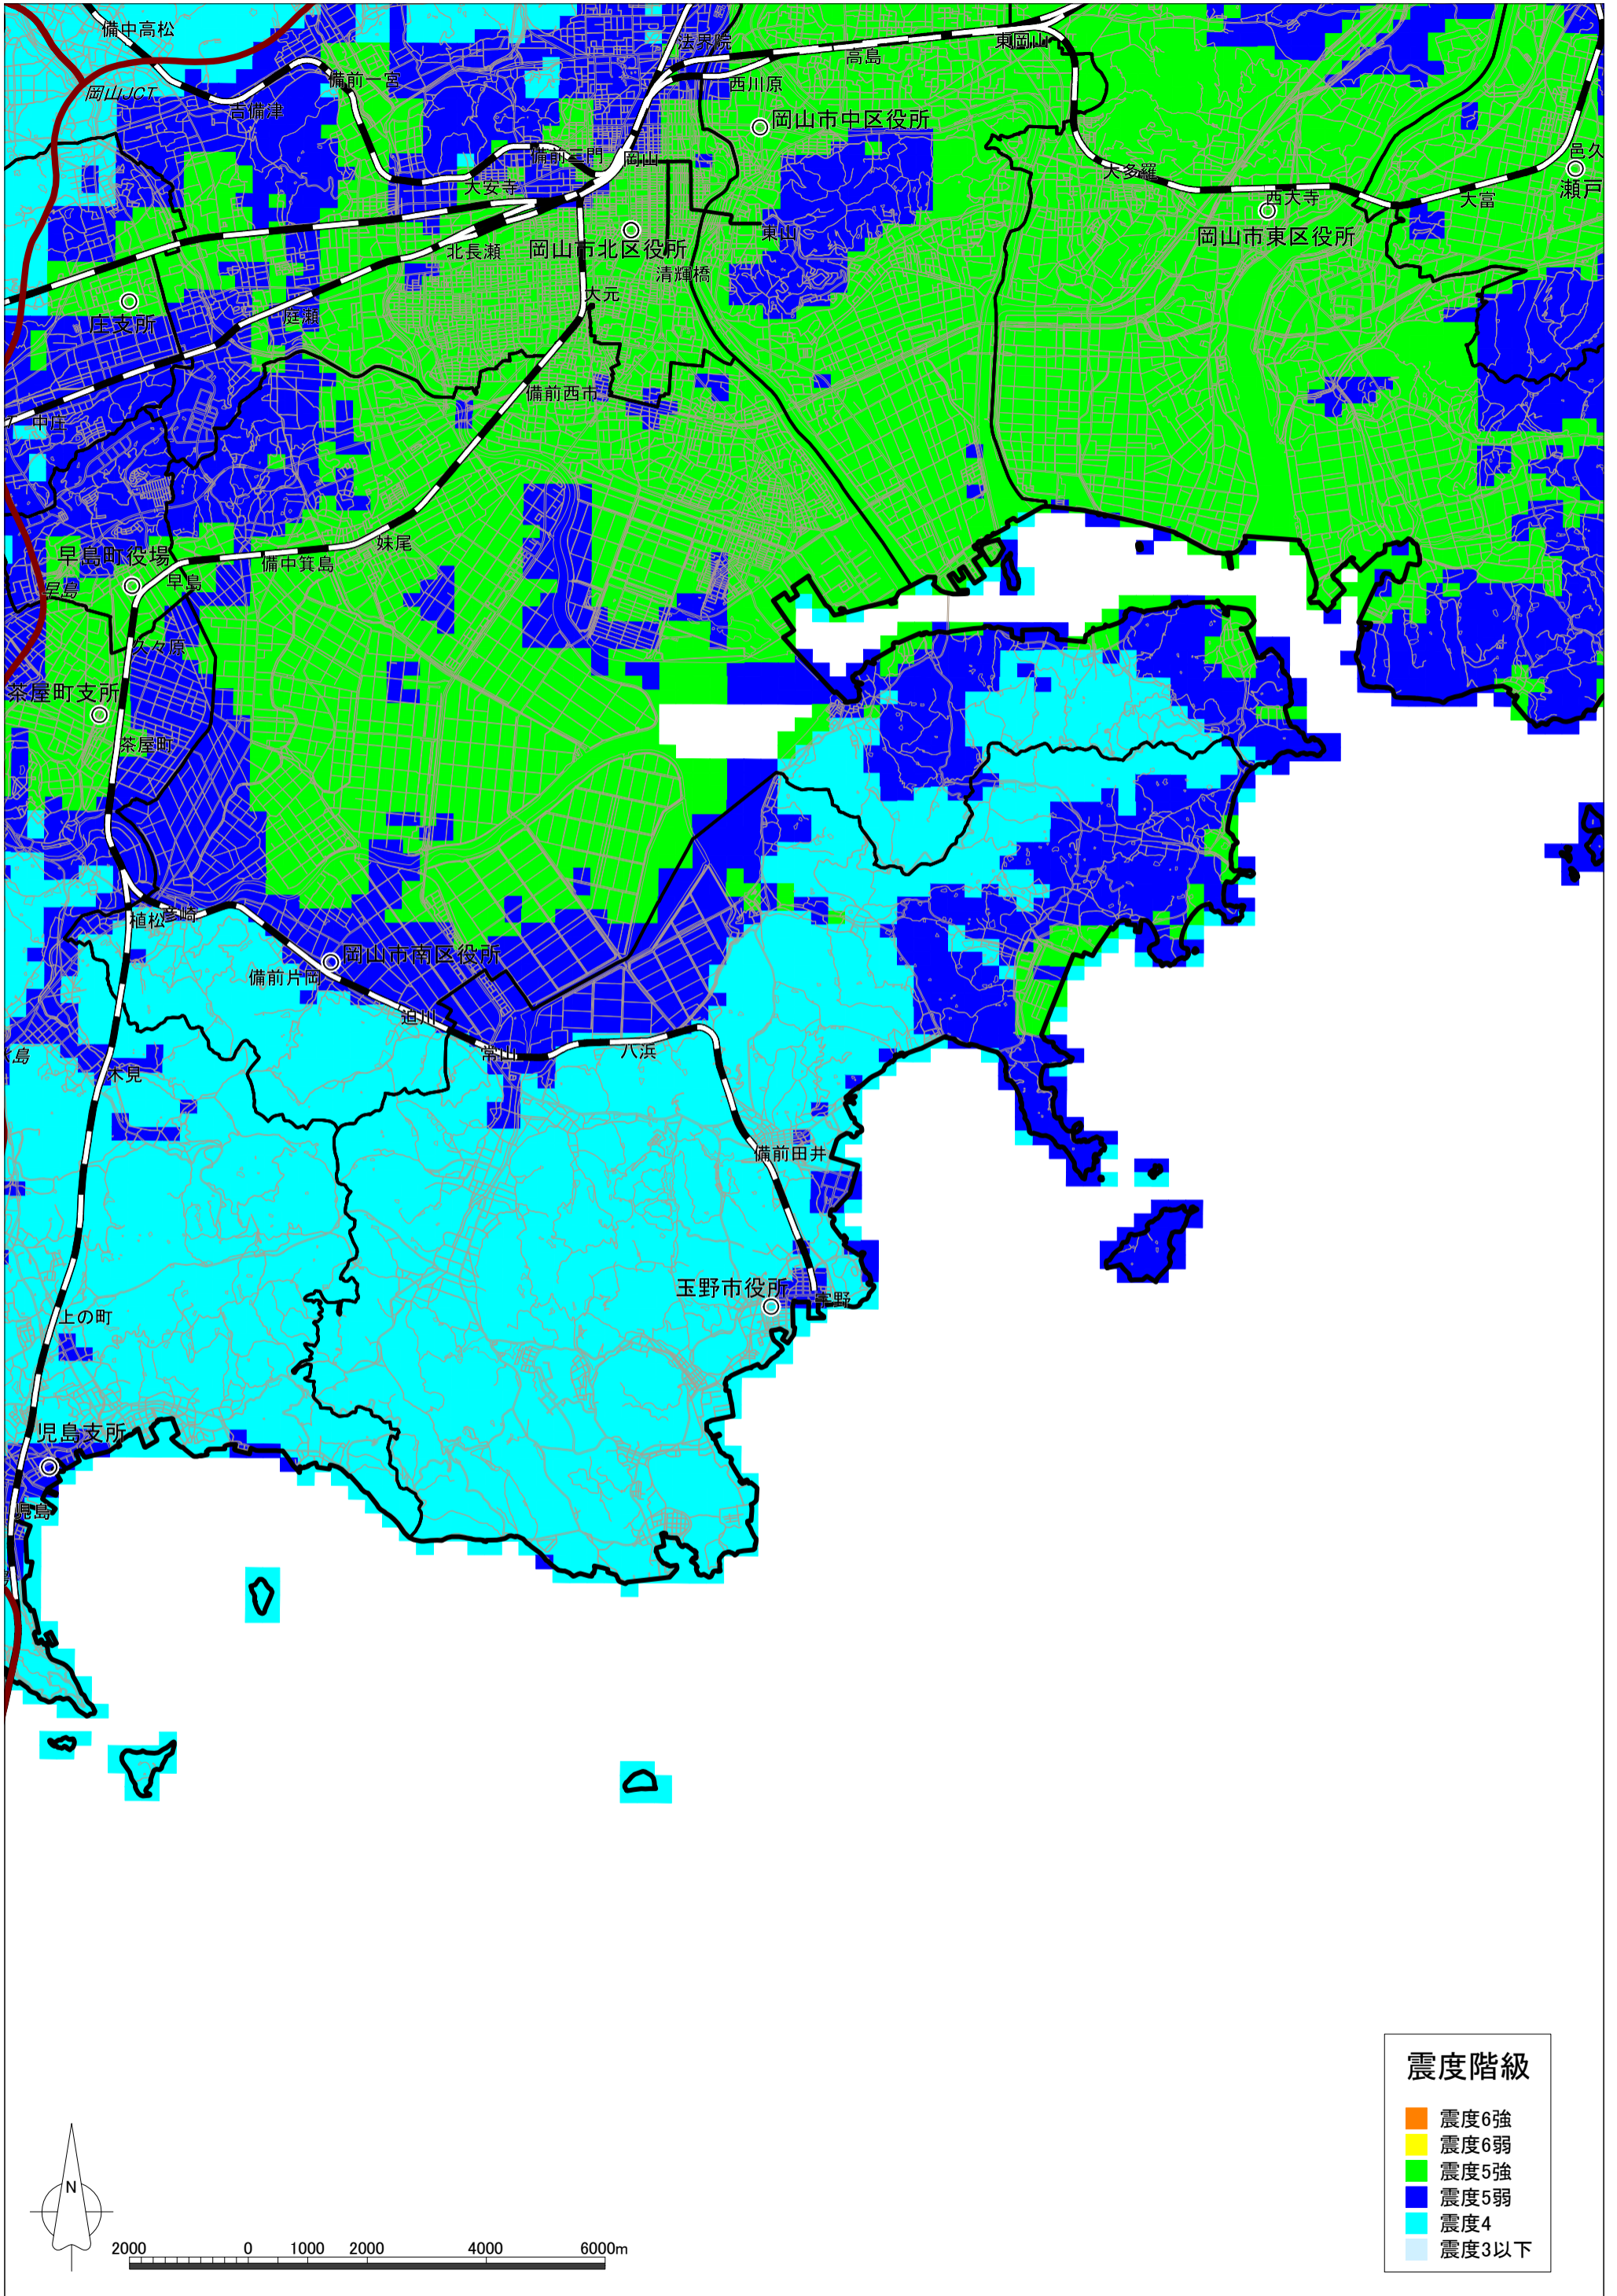

山崎断層帯主部(大原・土万・安富・主部南東部)の地震による震度分布図【岡山県想定】 玉野市

山崎断層帯主部(大原・土万・安富・主部南東部)の地震による液状化危険度分布図【岡山県想定】 玉野市