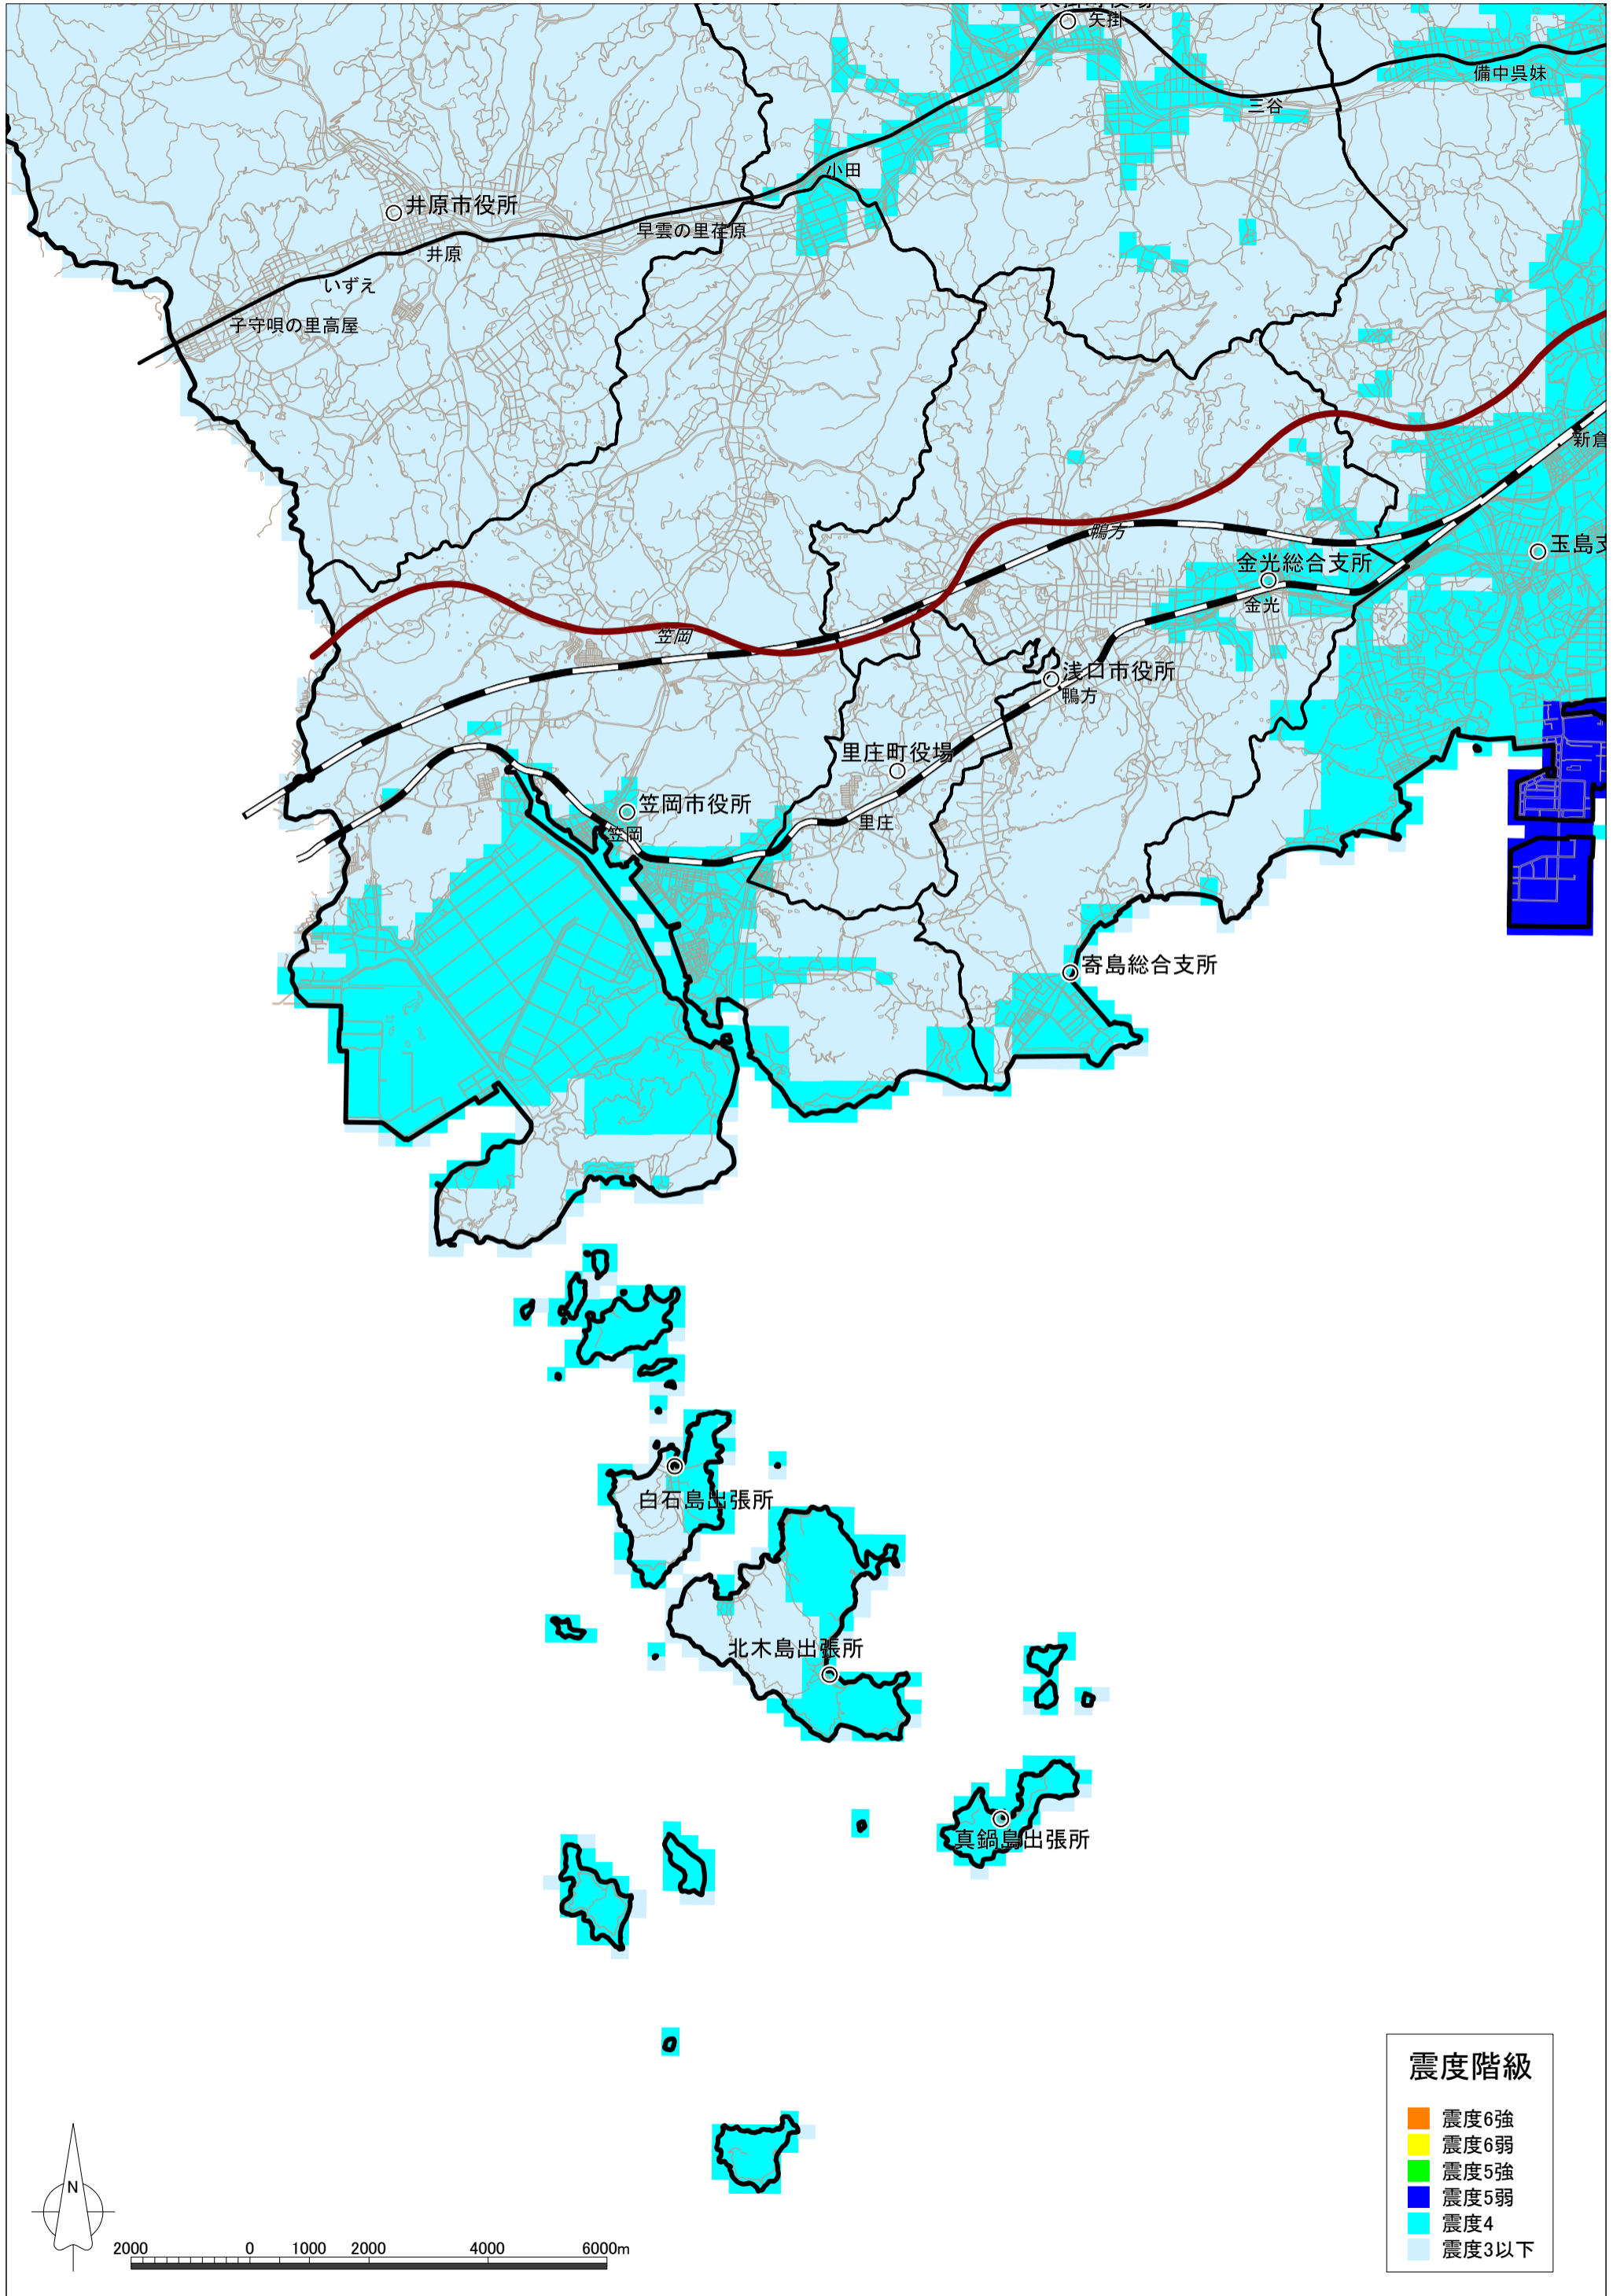

山崎断層帯主部(大原・土万・安富・主部南東部)の地震による震度分布図【岡山県想定】 笠岡市

山崎断層帯主部(大原・土万・安富・主部南東部)の地震による液状化危険度分布図【岡山県想定】 笠岡市