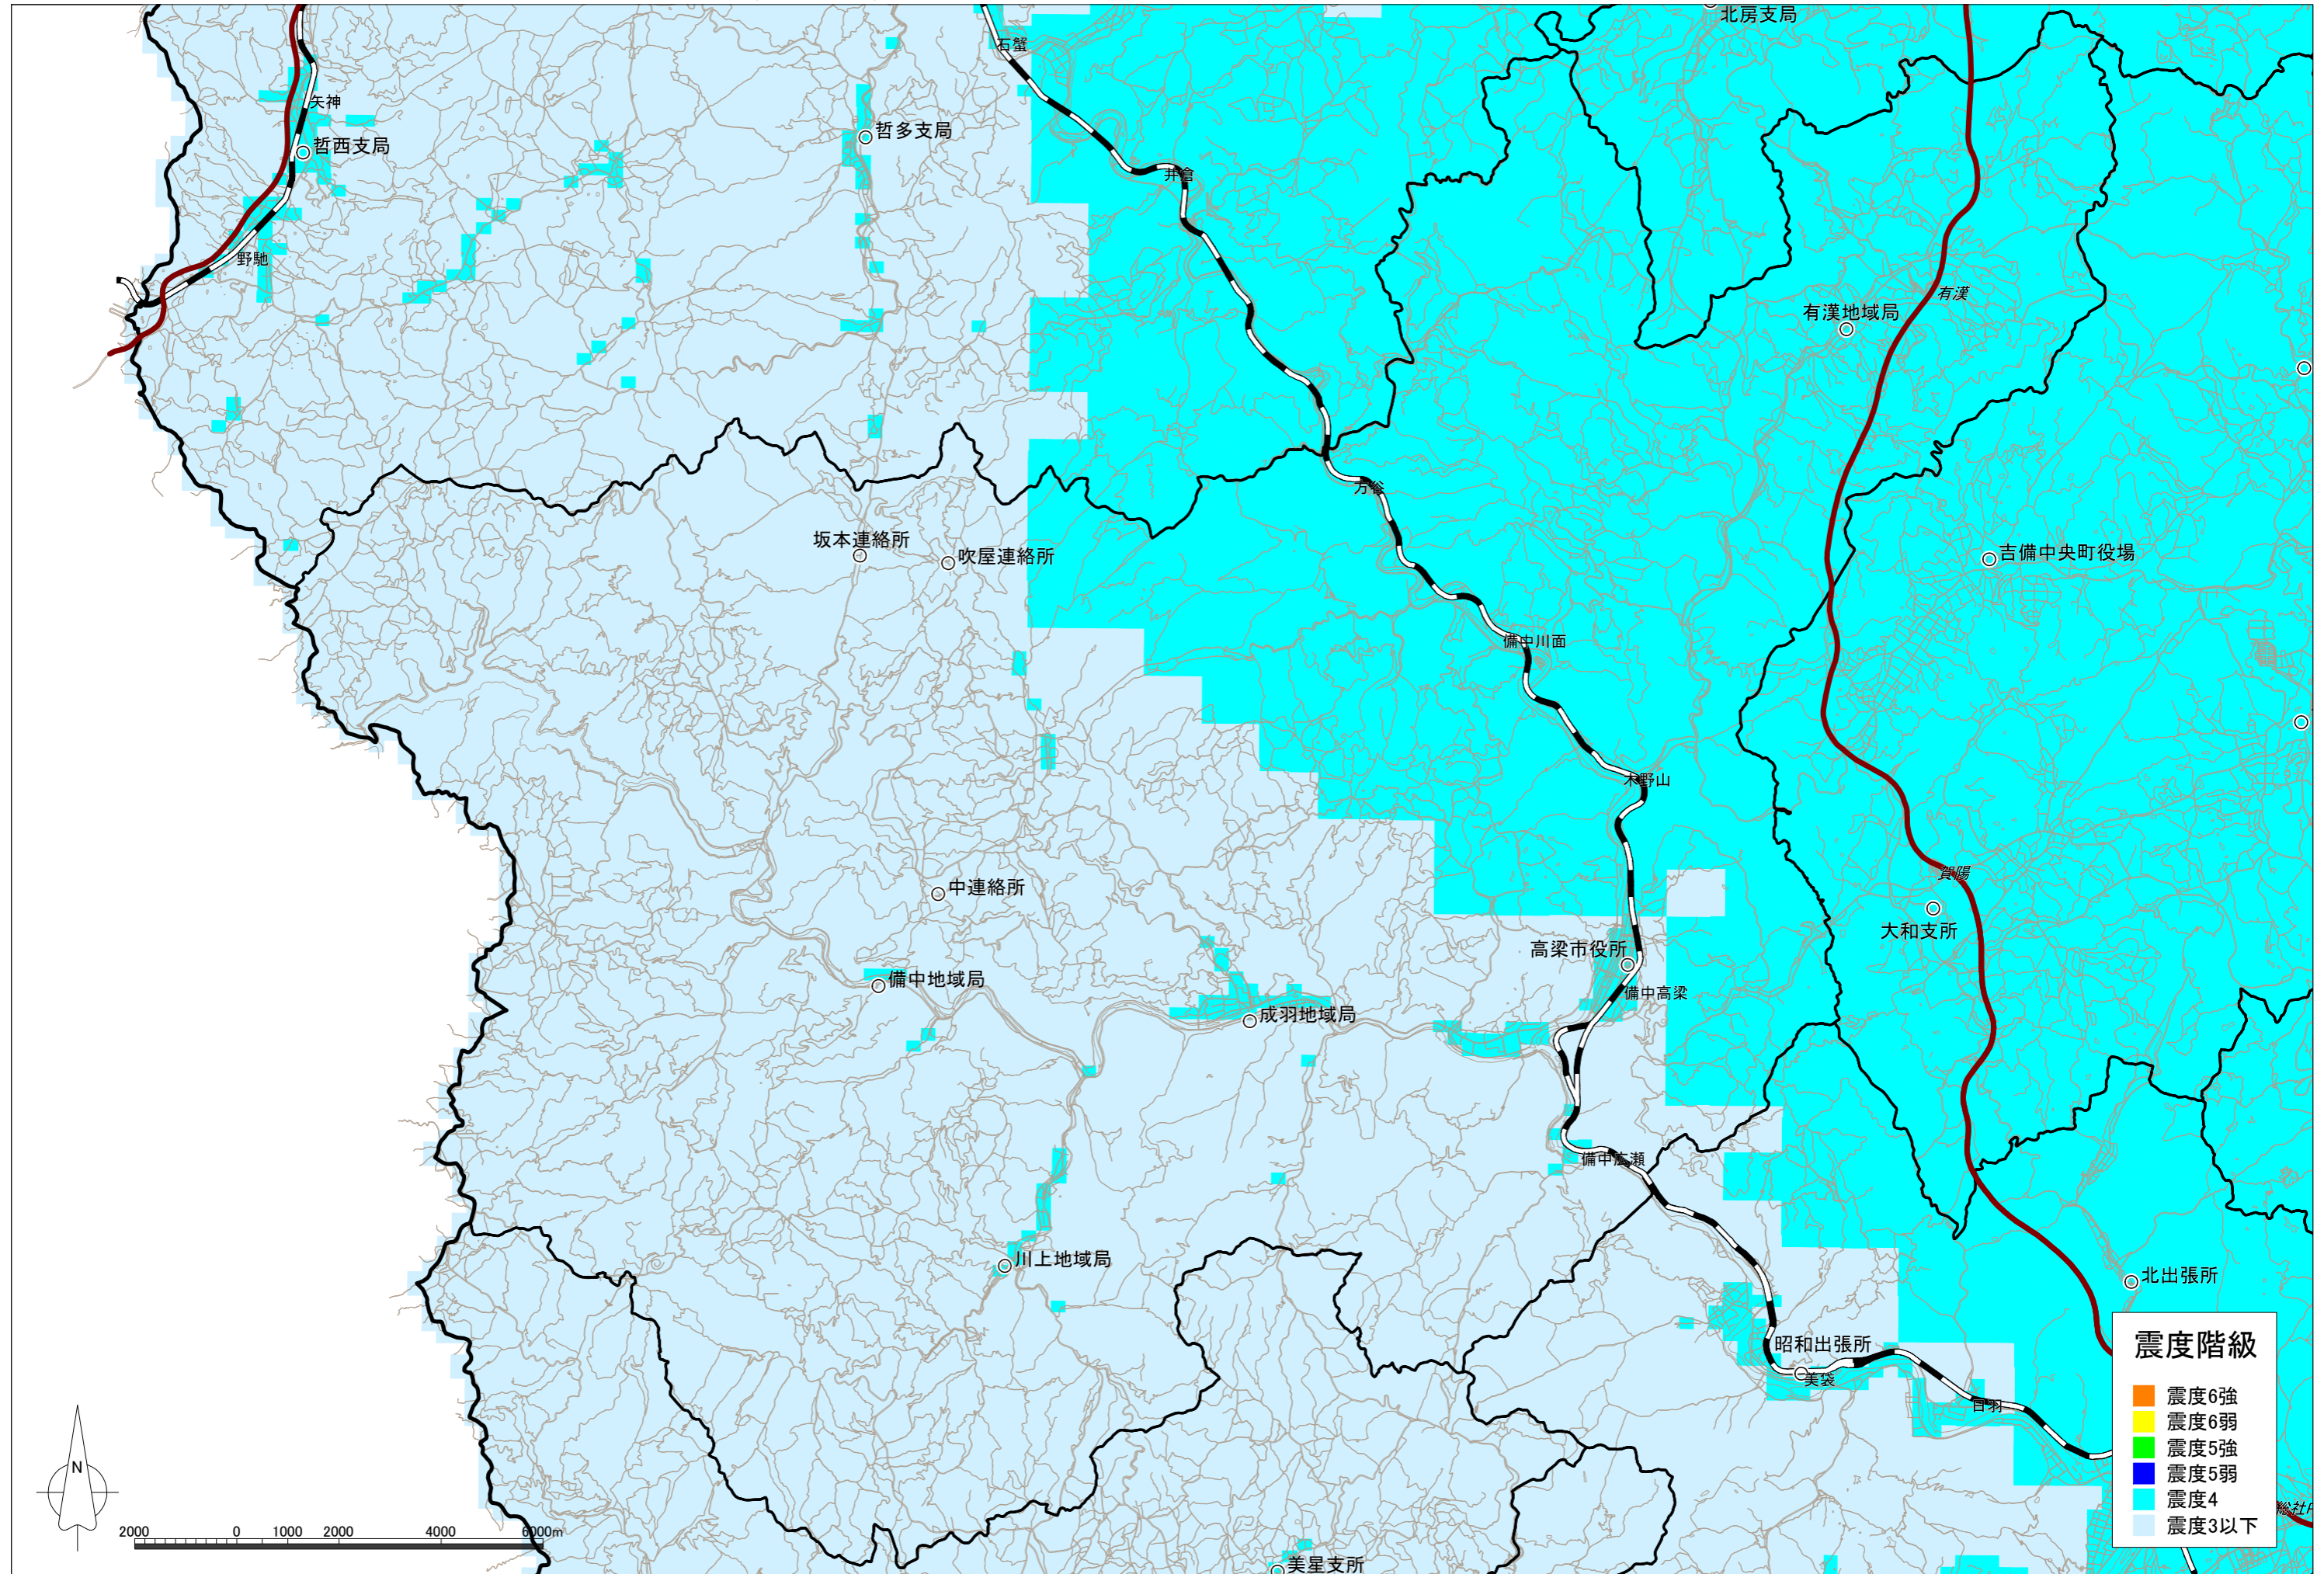

山崎断層帯主部(大原・土万・安富・主部南東部)の地震による震度分布図【岡山県想定】 高梁市

山崎断層帯主部(大原・土万・安富・主部南東部)の地震による液状化危険度分布図【岡山県想定】 高梁市