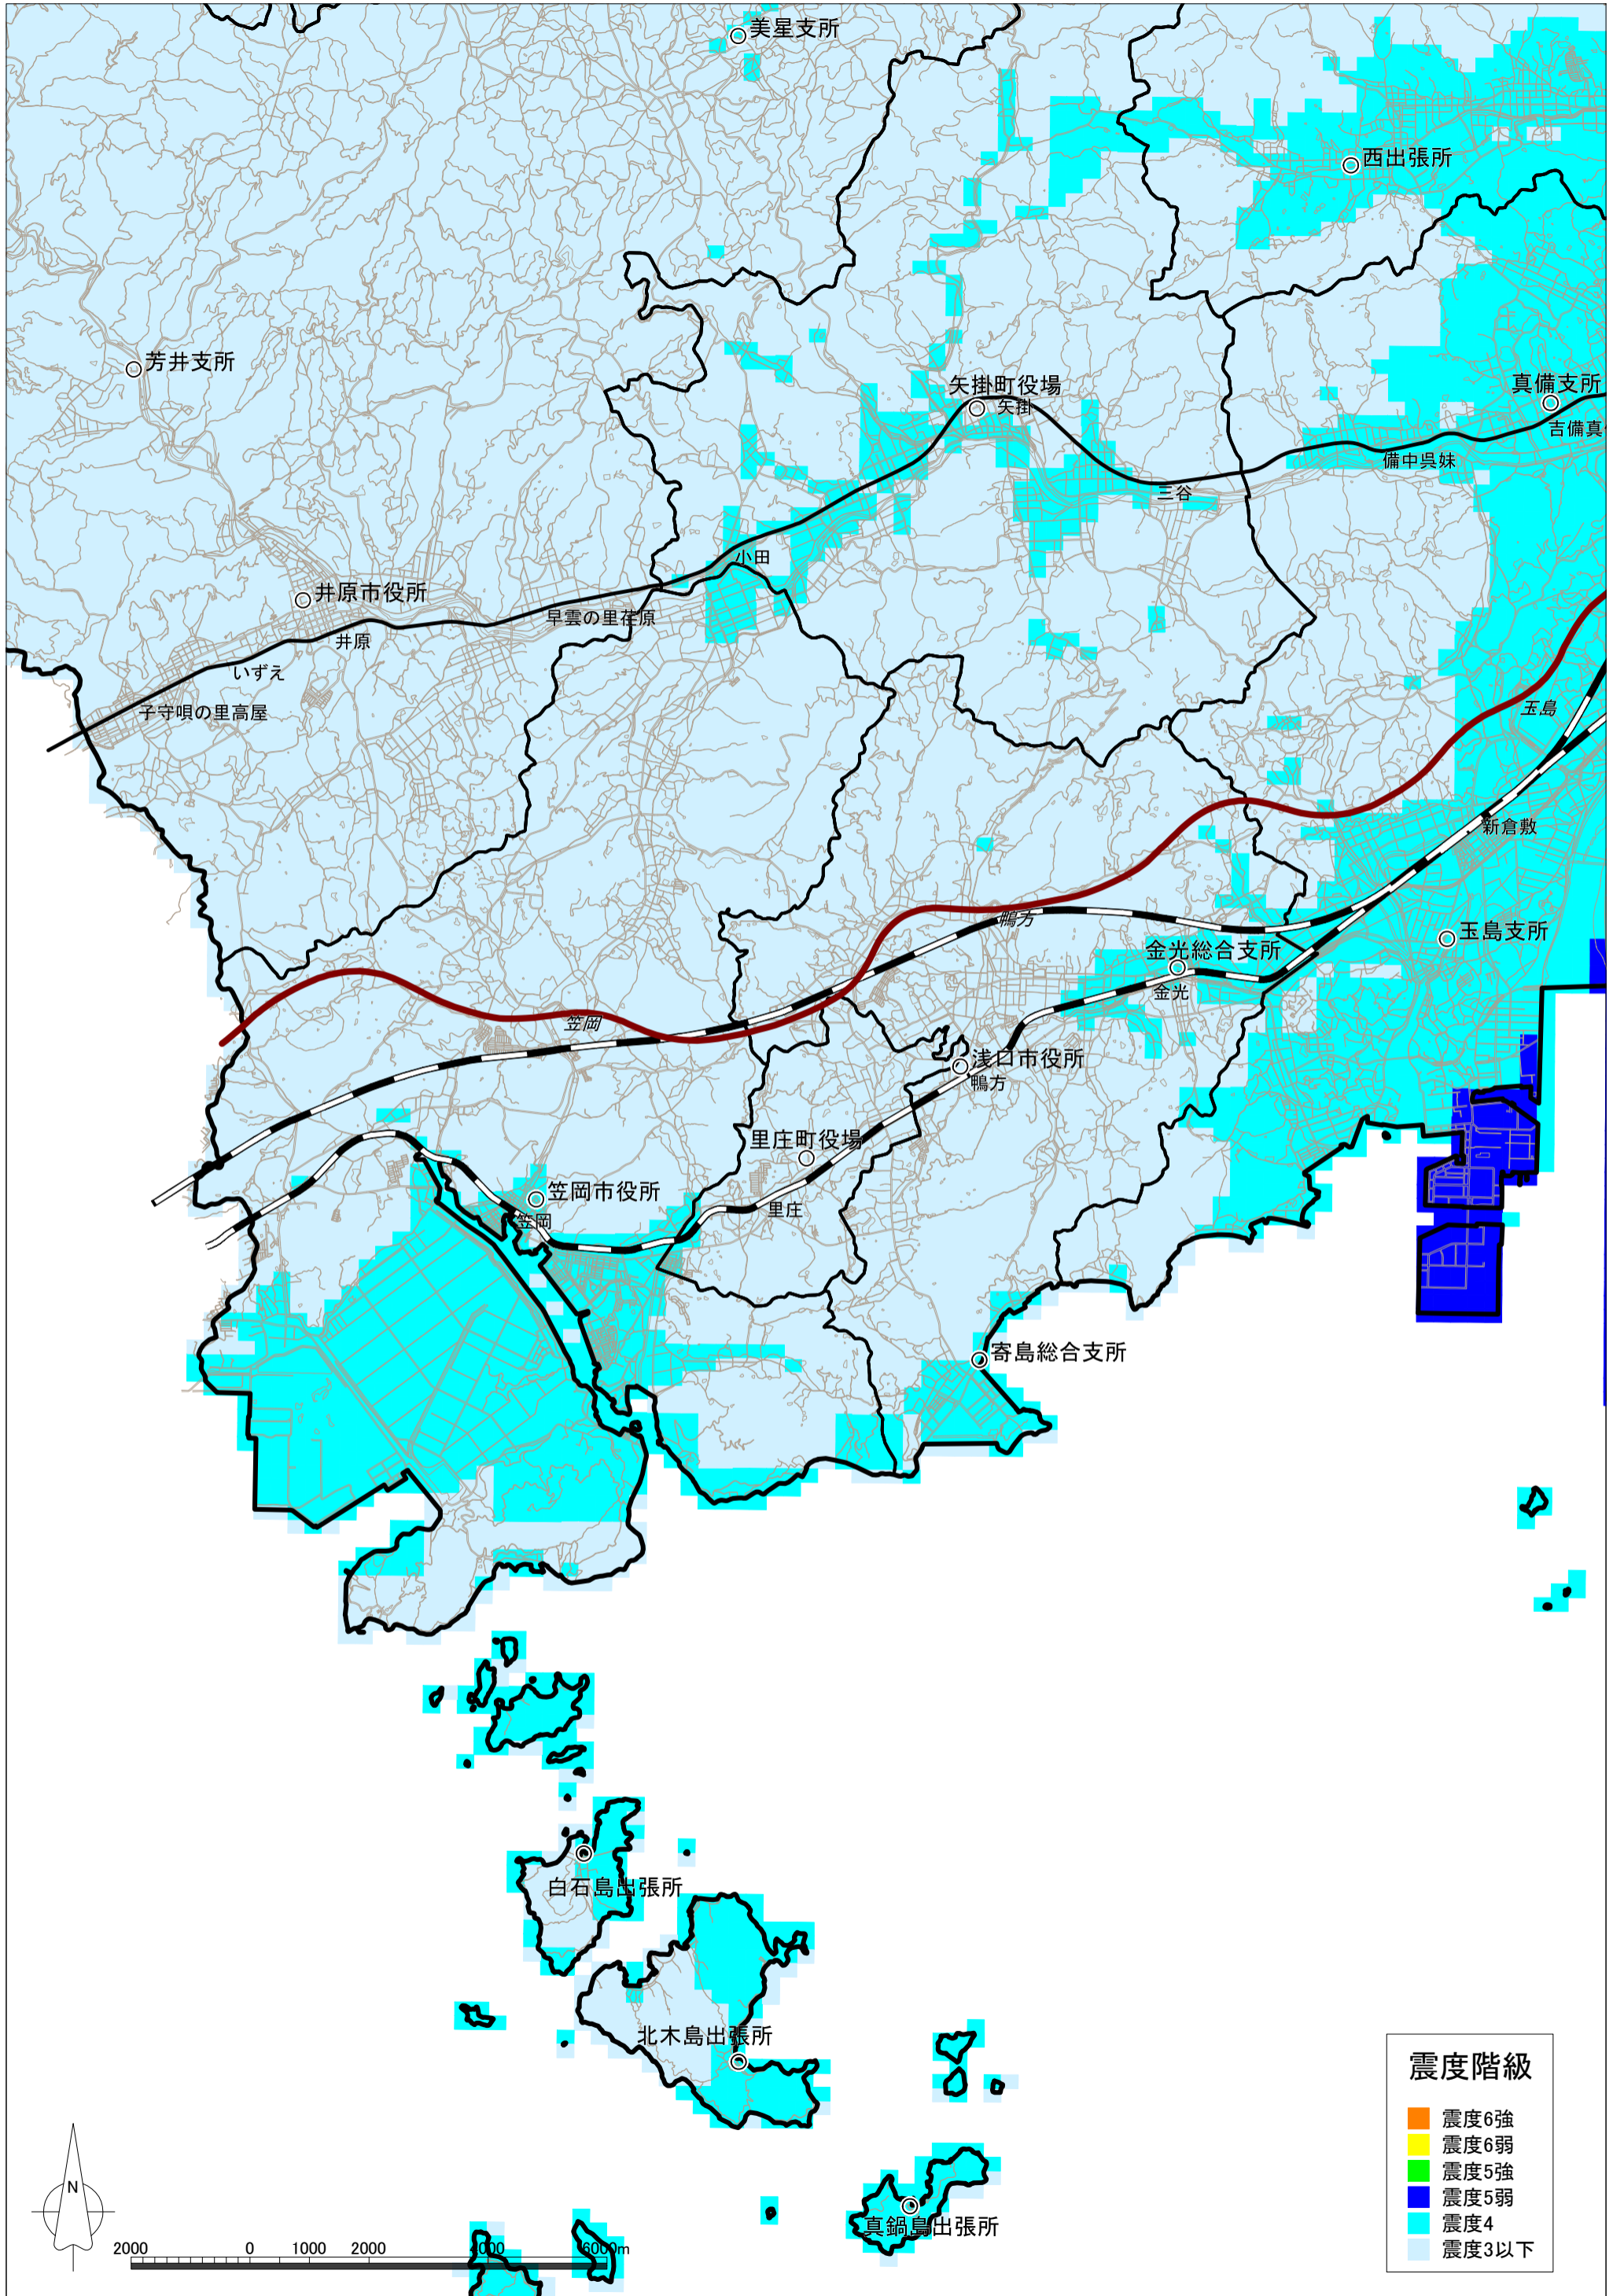

山崎断層帯主部(大原・土万・安富・主部南東部)の地震による震度分布図【岡山県想定】 里庄町

山崎断層帯主部(大原・土万・安富・主部南東部)の地震による液状化危険度分布図【岡山県想定】 里庄町