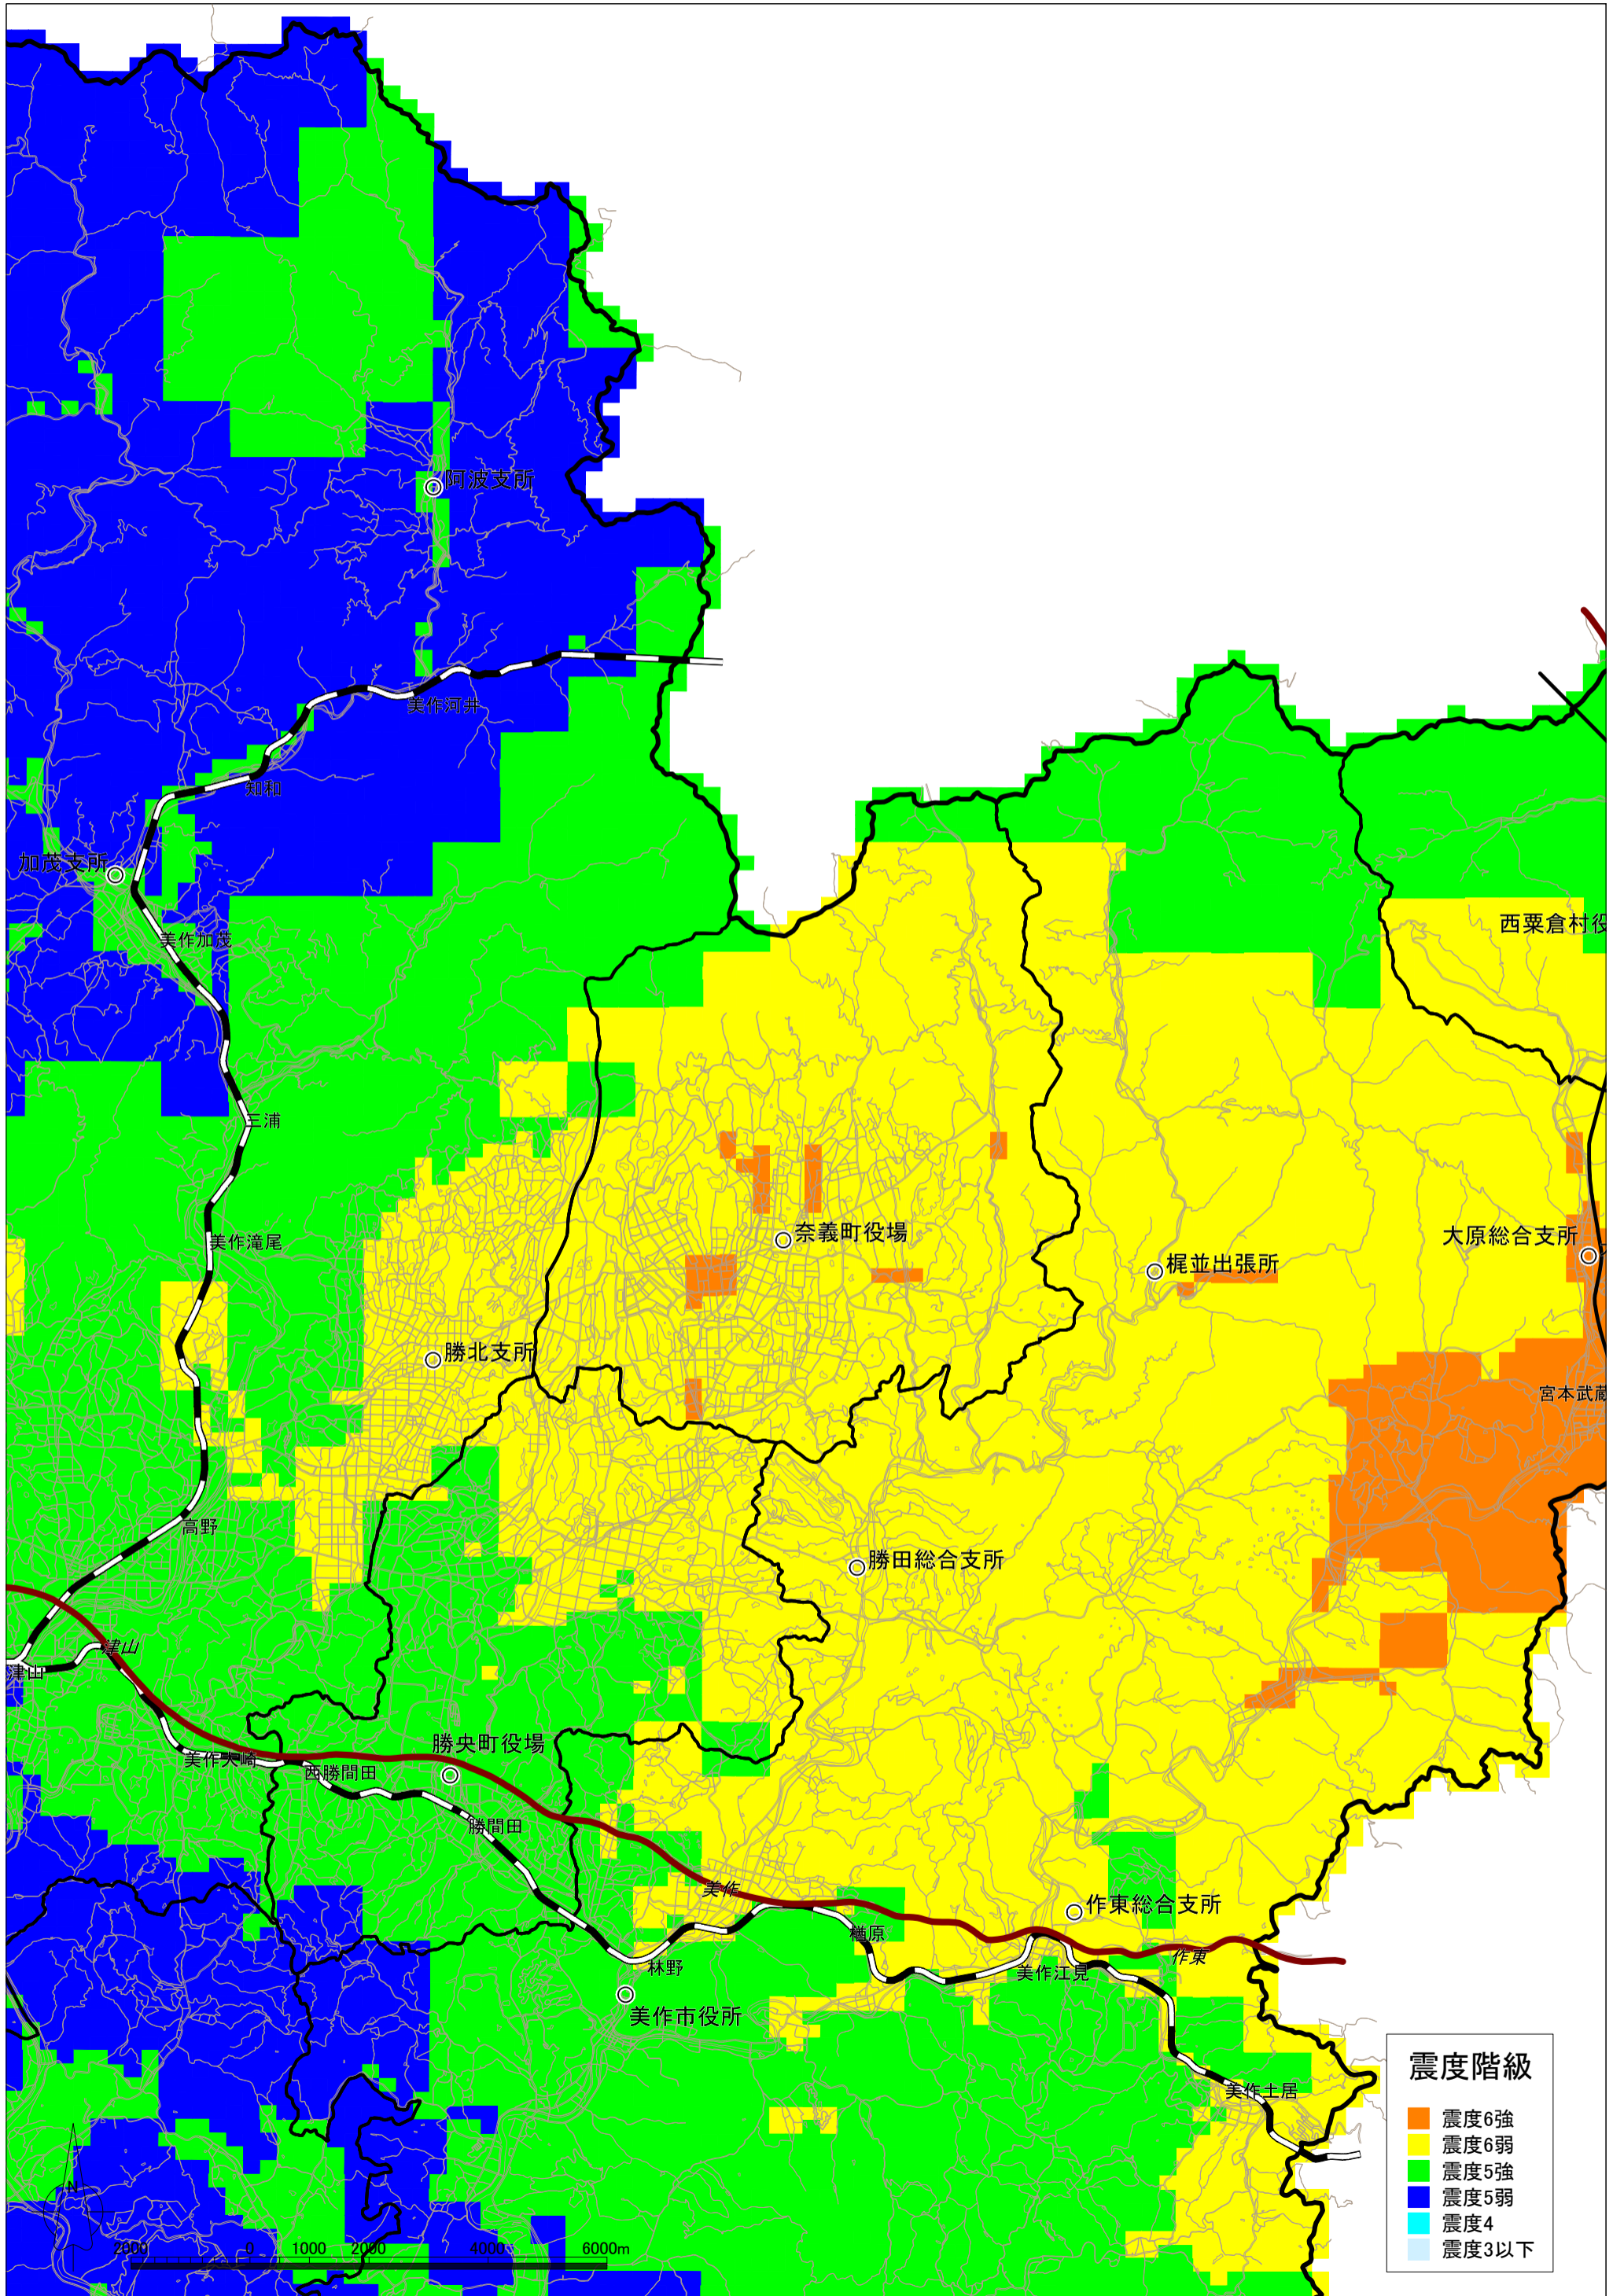

山崎断層帯主部(大原・土万・安富・主部南東部)の地震による震度分布図【岡山県想定】 奈義町

山崎断層帯主部(大原・土万・安富・主部南東部)の地震による液状化危険度分布図【岡山県想定】 奈義町