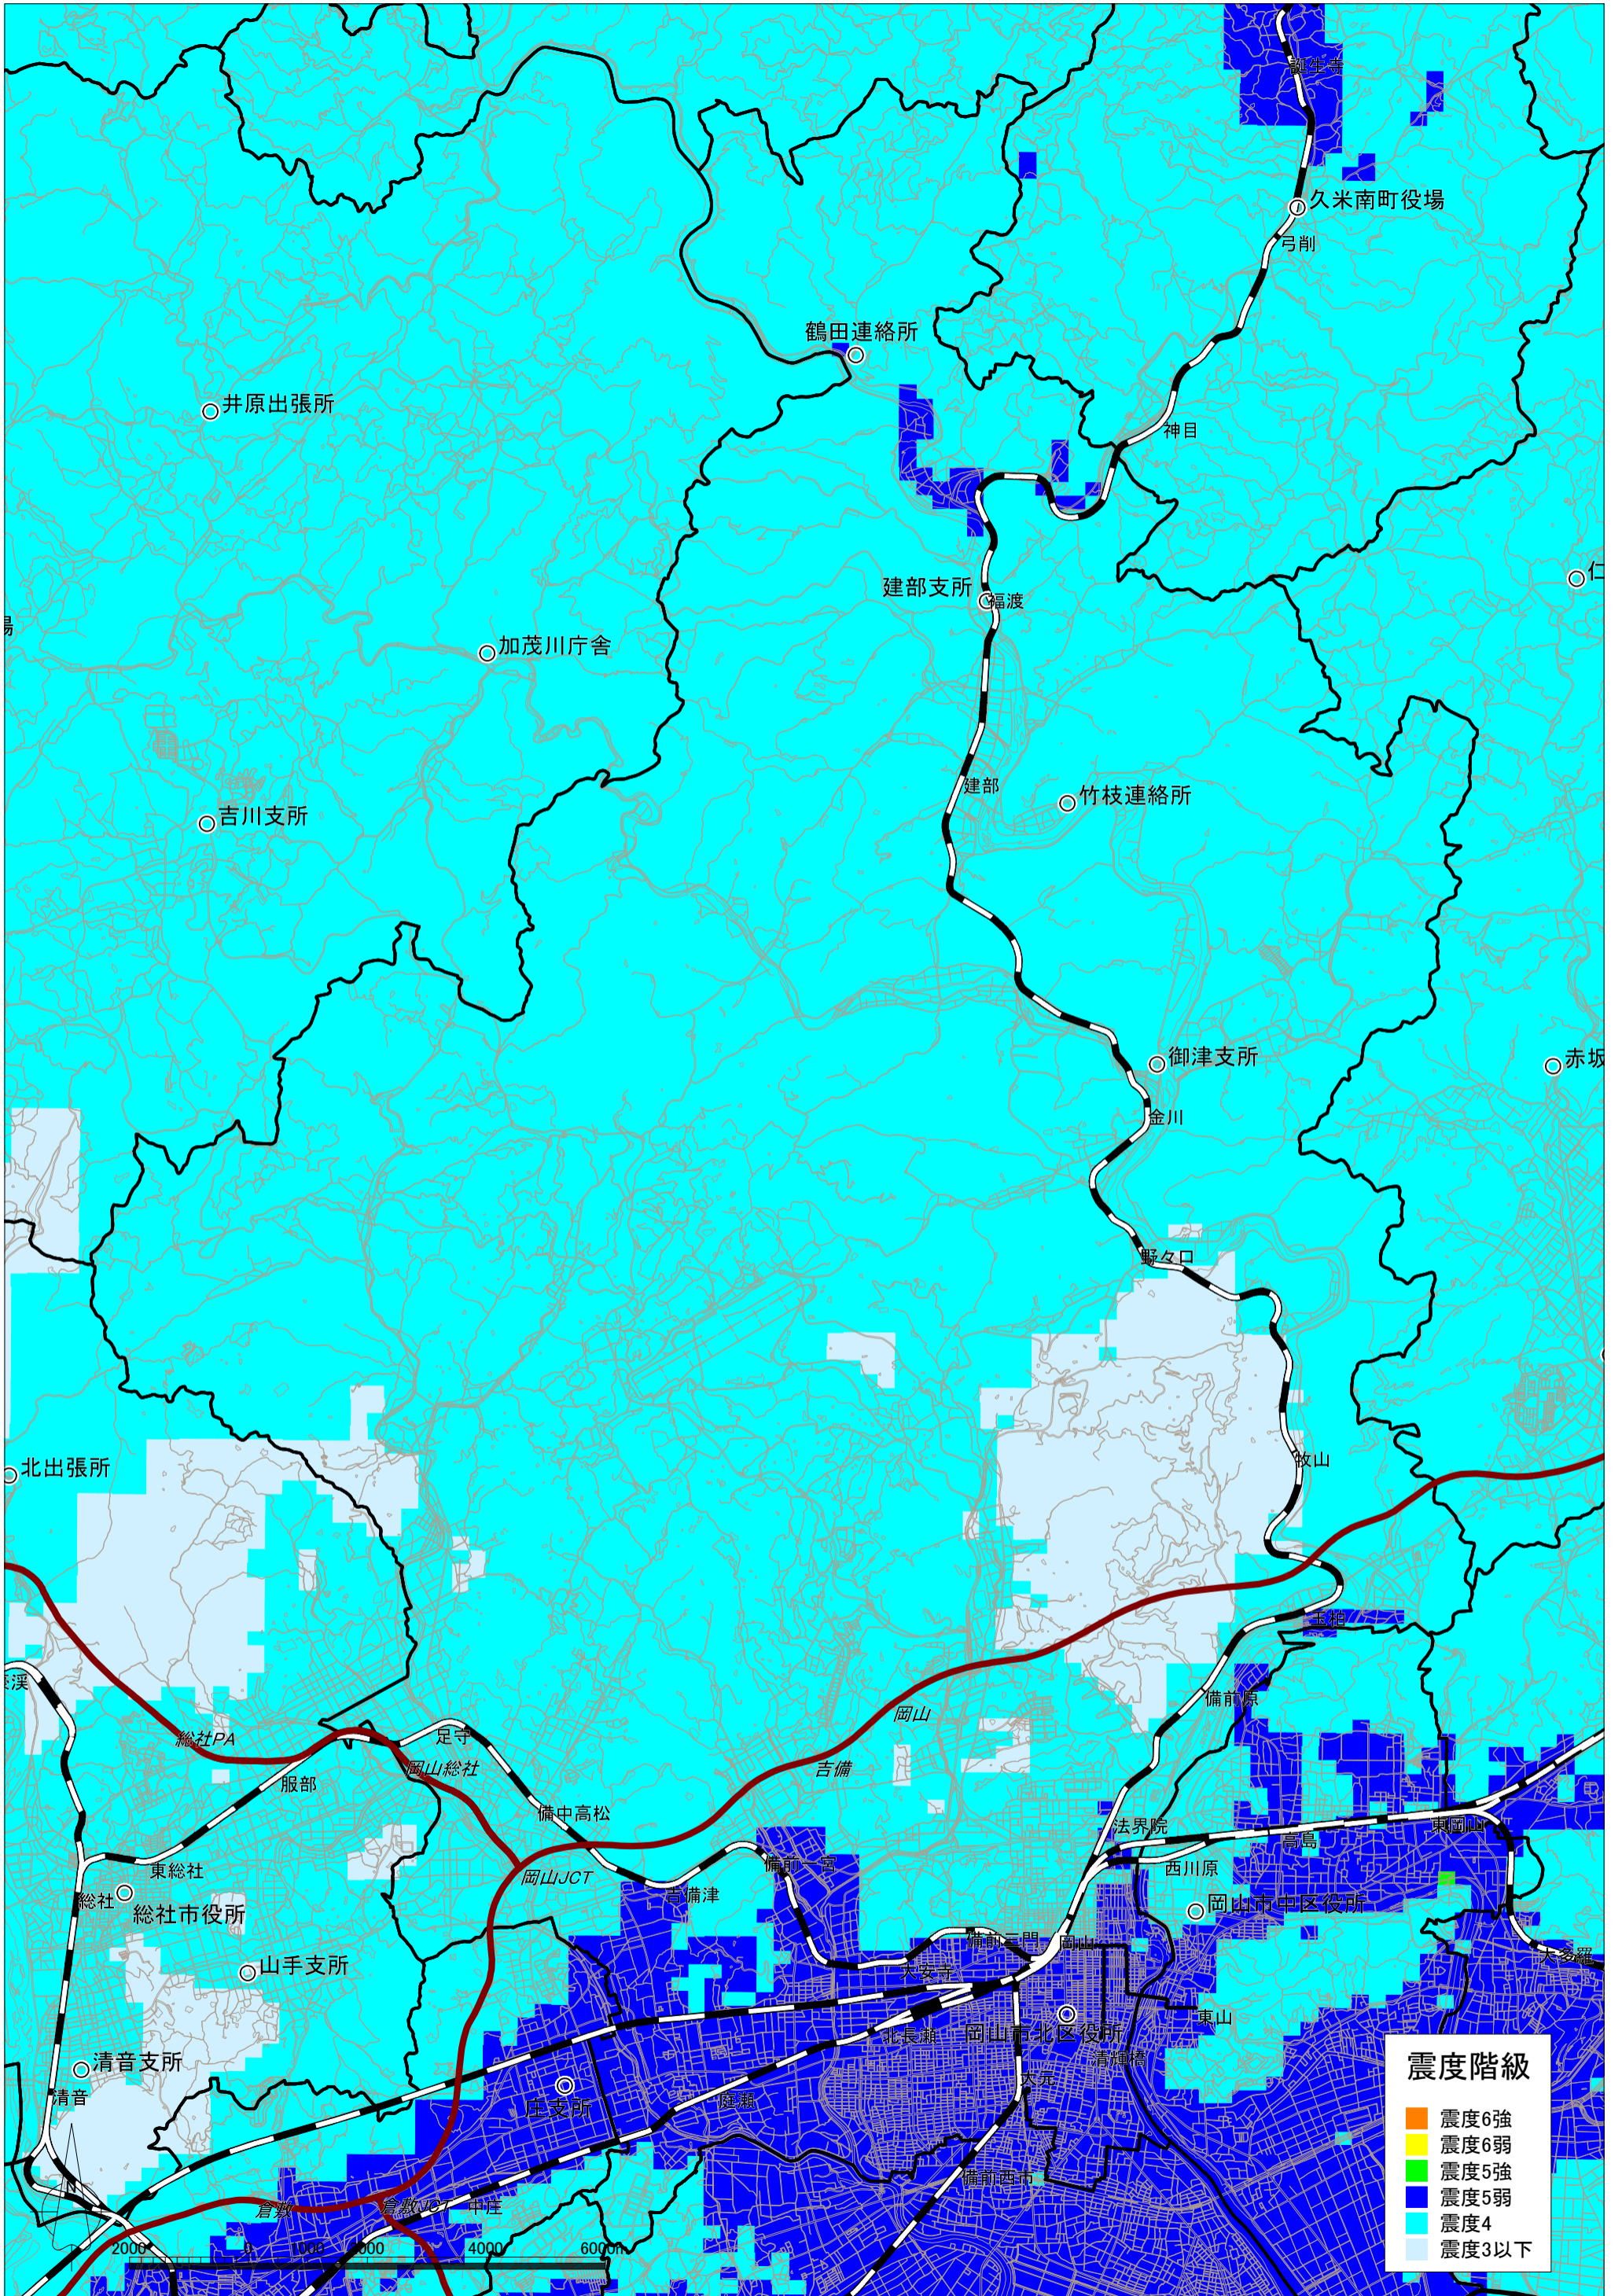

那岐山断層帯の地震による震度分布図【岡山県想定】 岡山市北区

| 震度階級 | |
|-----------------|-------|
| Orange | 震度6強 |
| Yellow | 震度6弱 |
| Light Green | 震度5強 |
| Blue | 震度5弱 |
| Light Blue | 震度4 |
| Very Light Blue | 震度3以下 |

那岐山断層帯の地震による液状化危険度分布図【岡山県想定】 岡山市北区