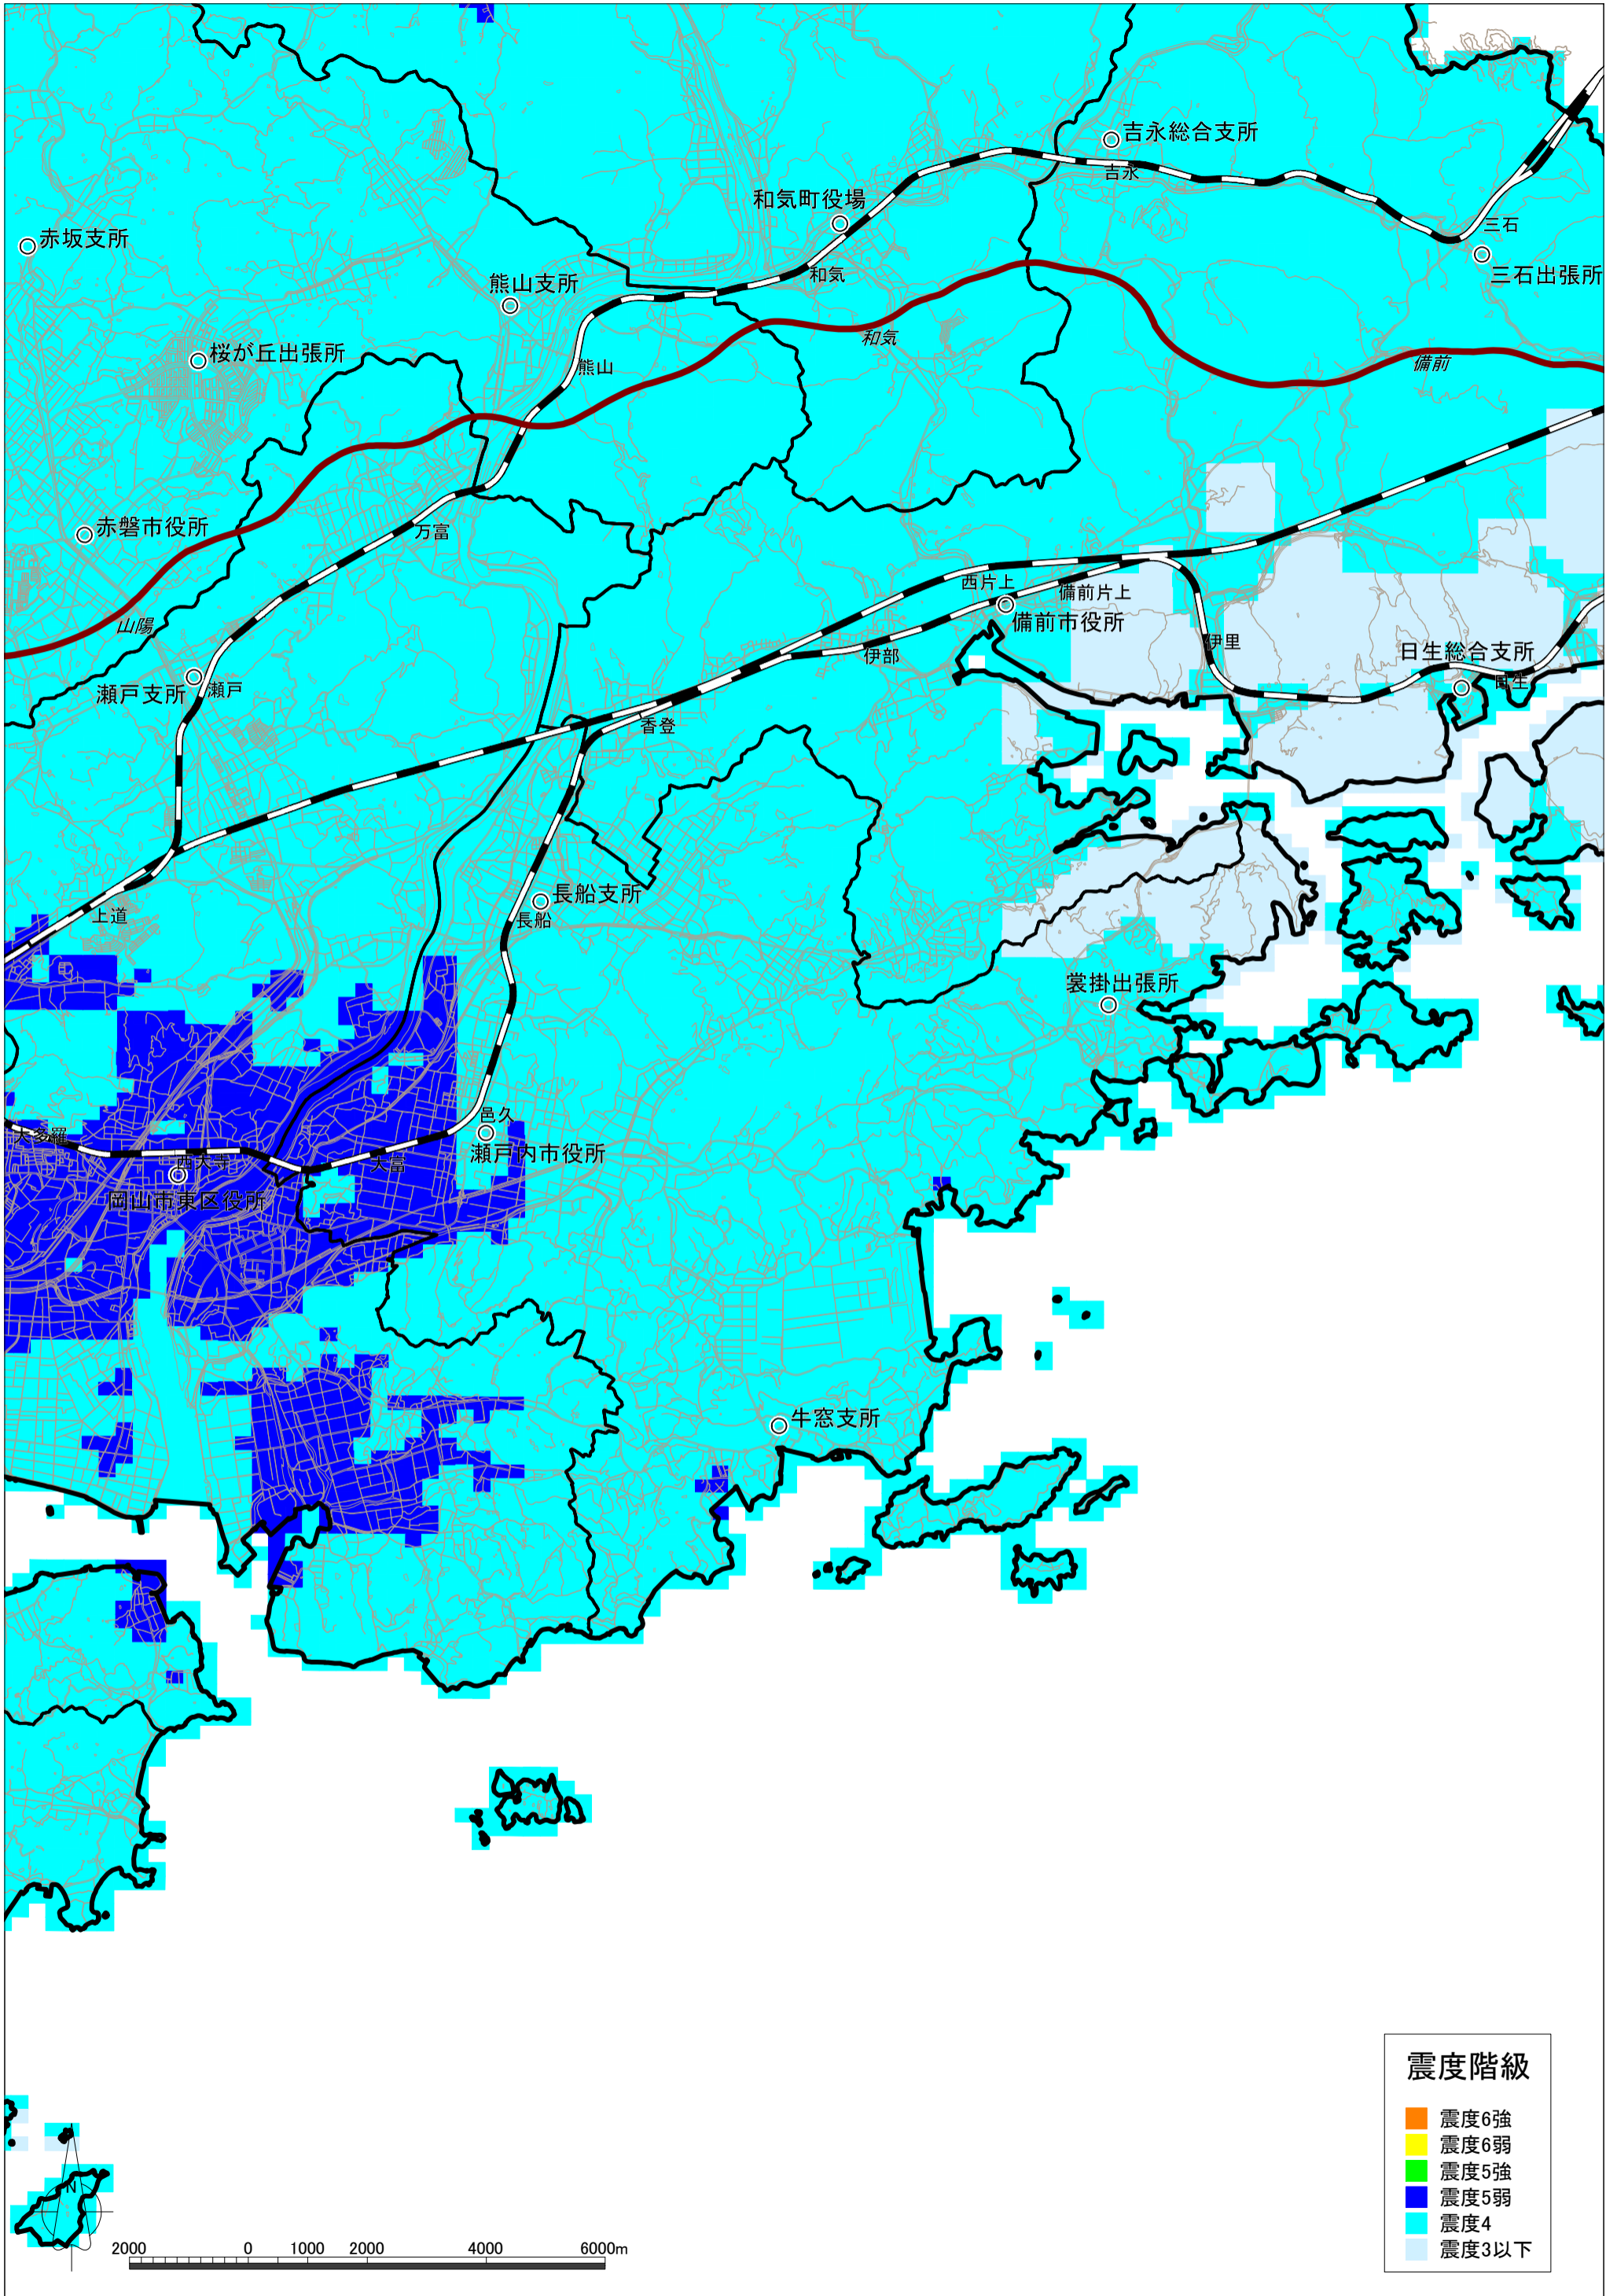

那岐山断層帯の地震による震度分布図【岡山県想定】 瀬戸内市

那岐山断層帯の地震による液状化危険度分布図【岡山県想定】 瀬戸内市