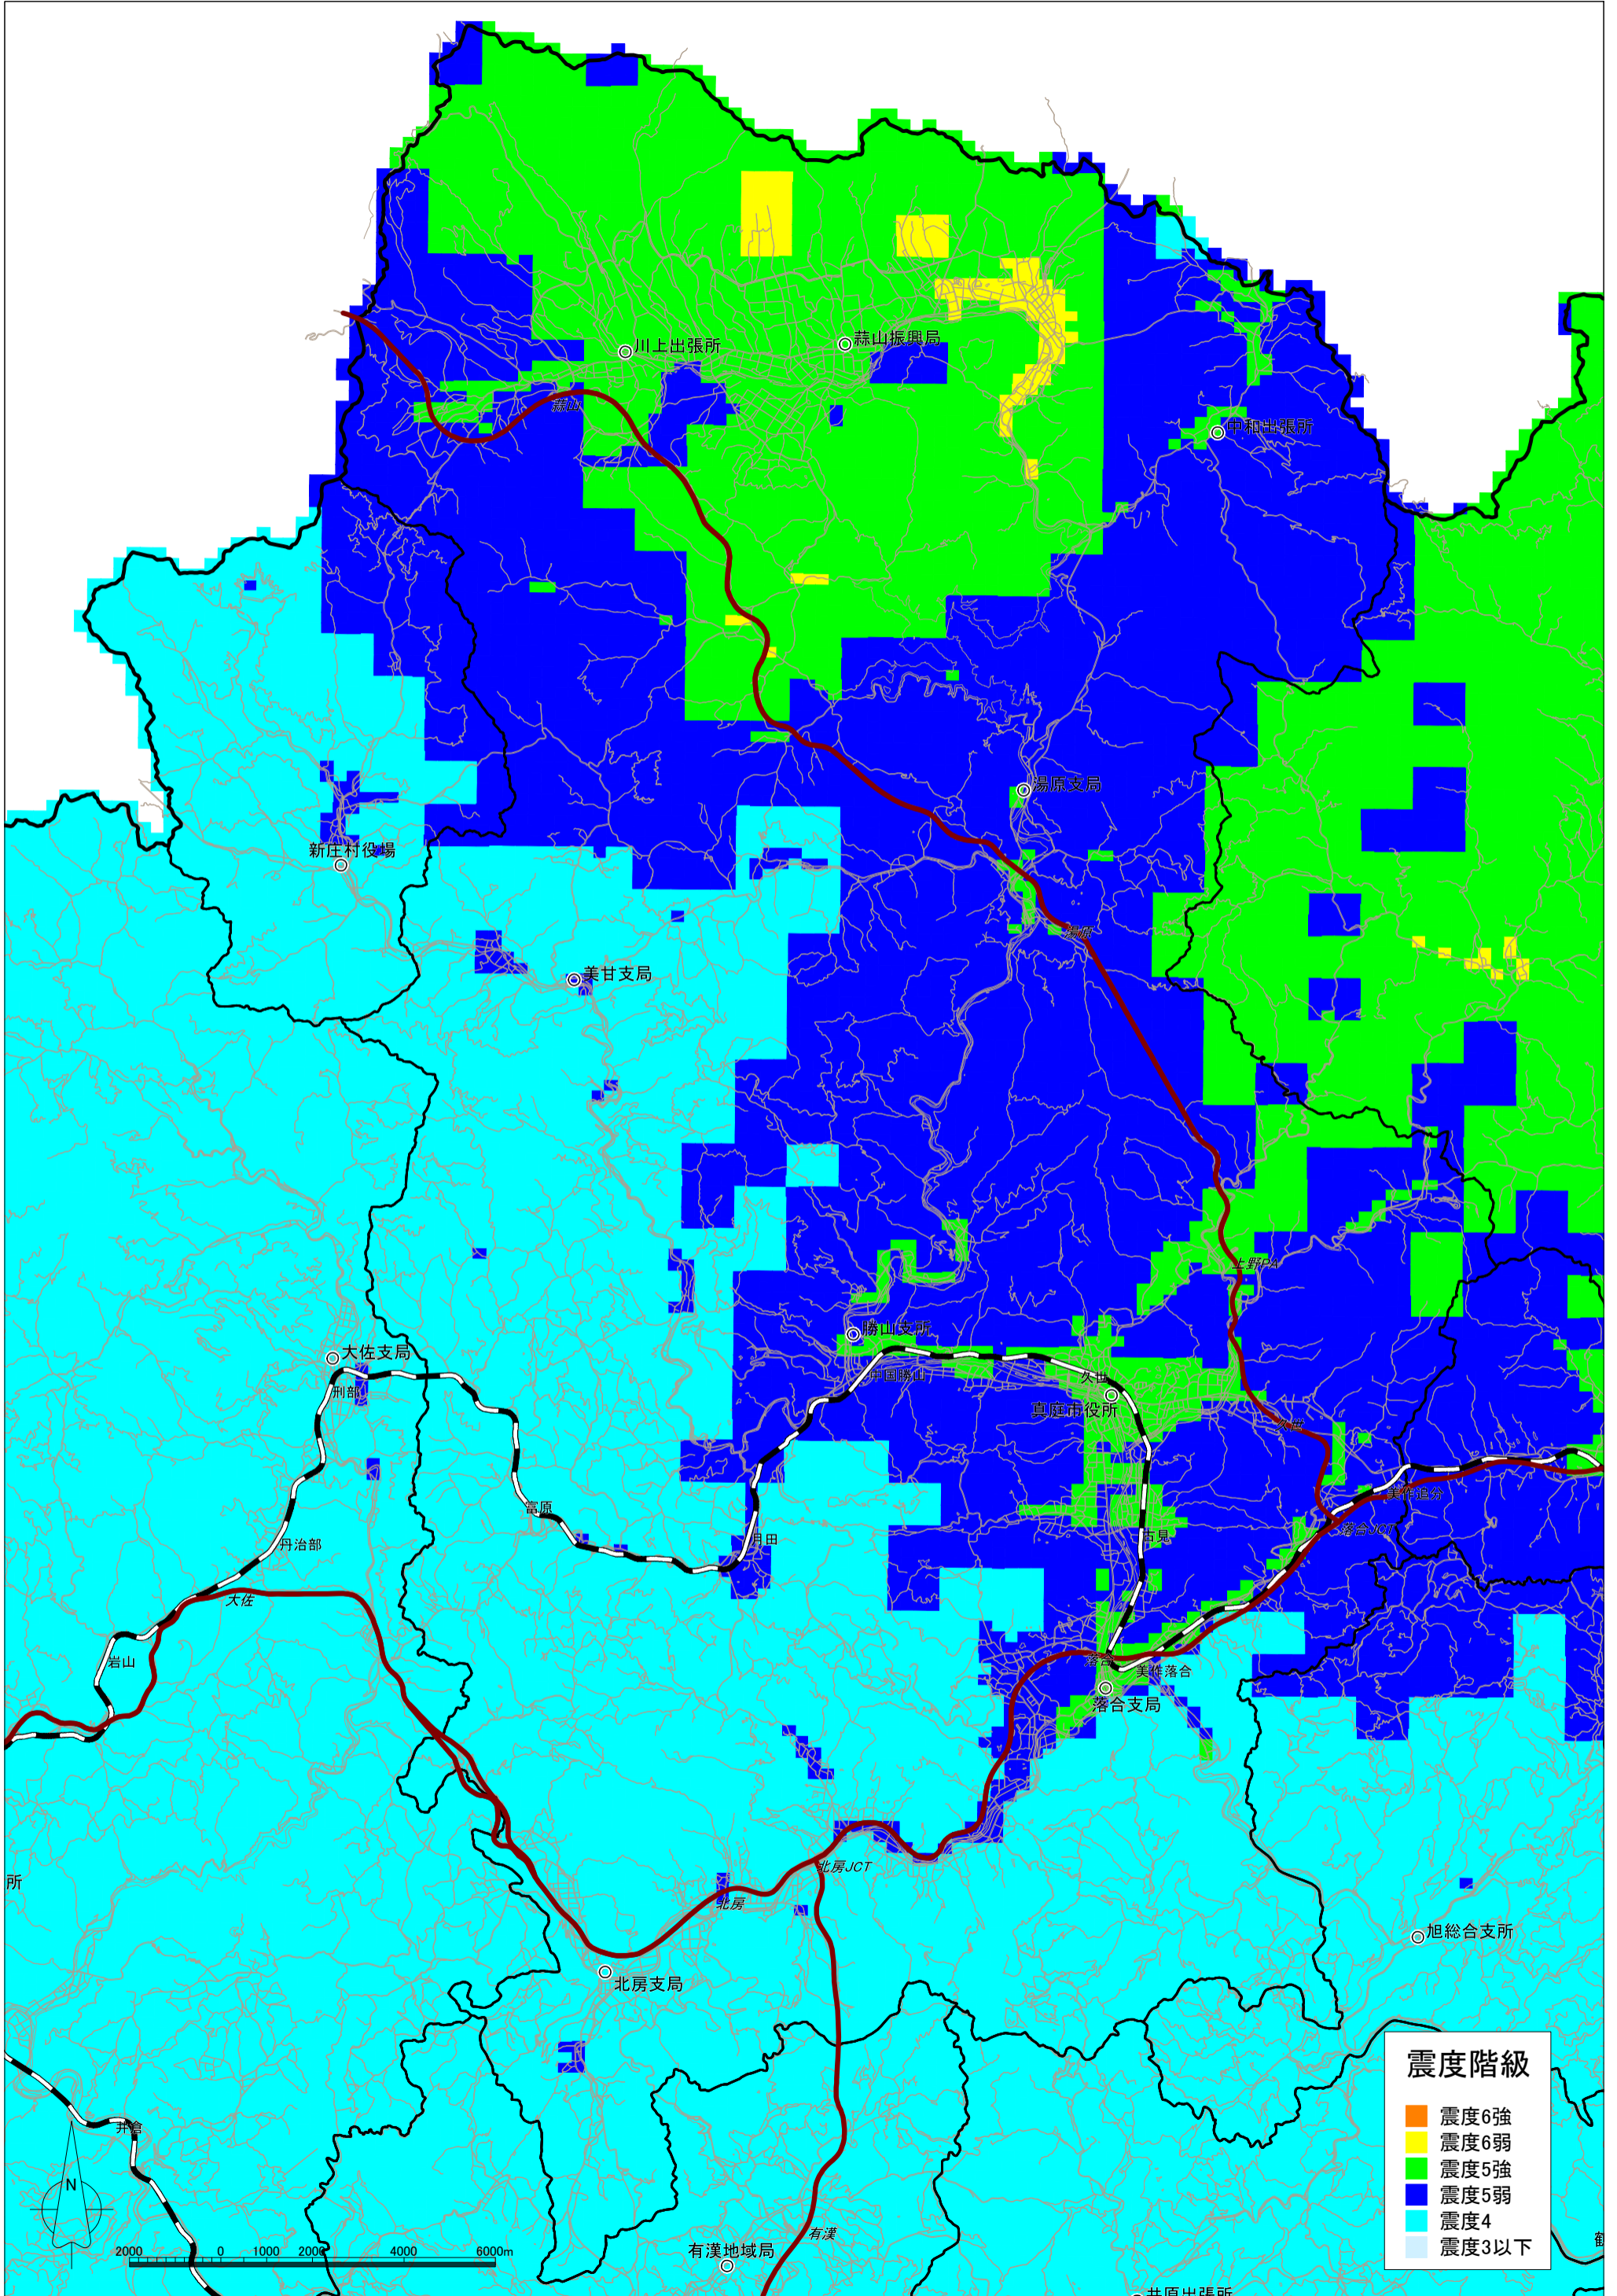

那岐山断層帯の地震による震度分布図【岡山県想定】 真庭市

那岐山断層帯の地震による液状化危険度分布図【岡山県想定】 真庭市