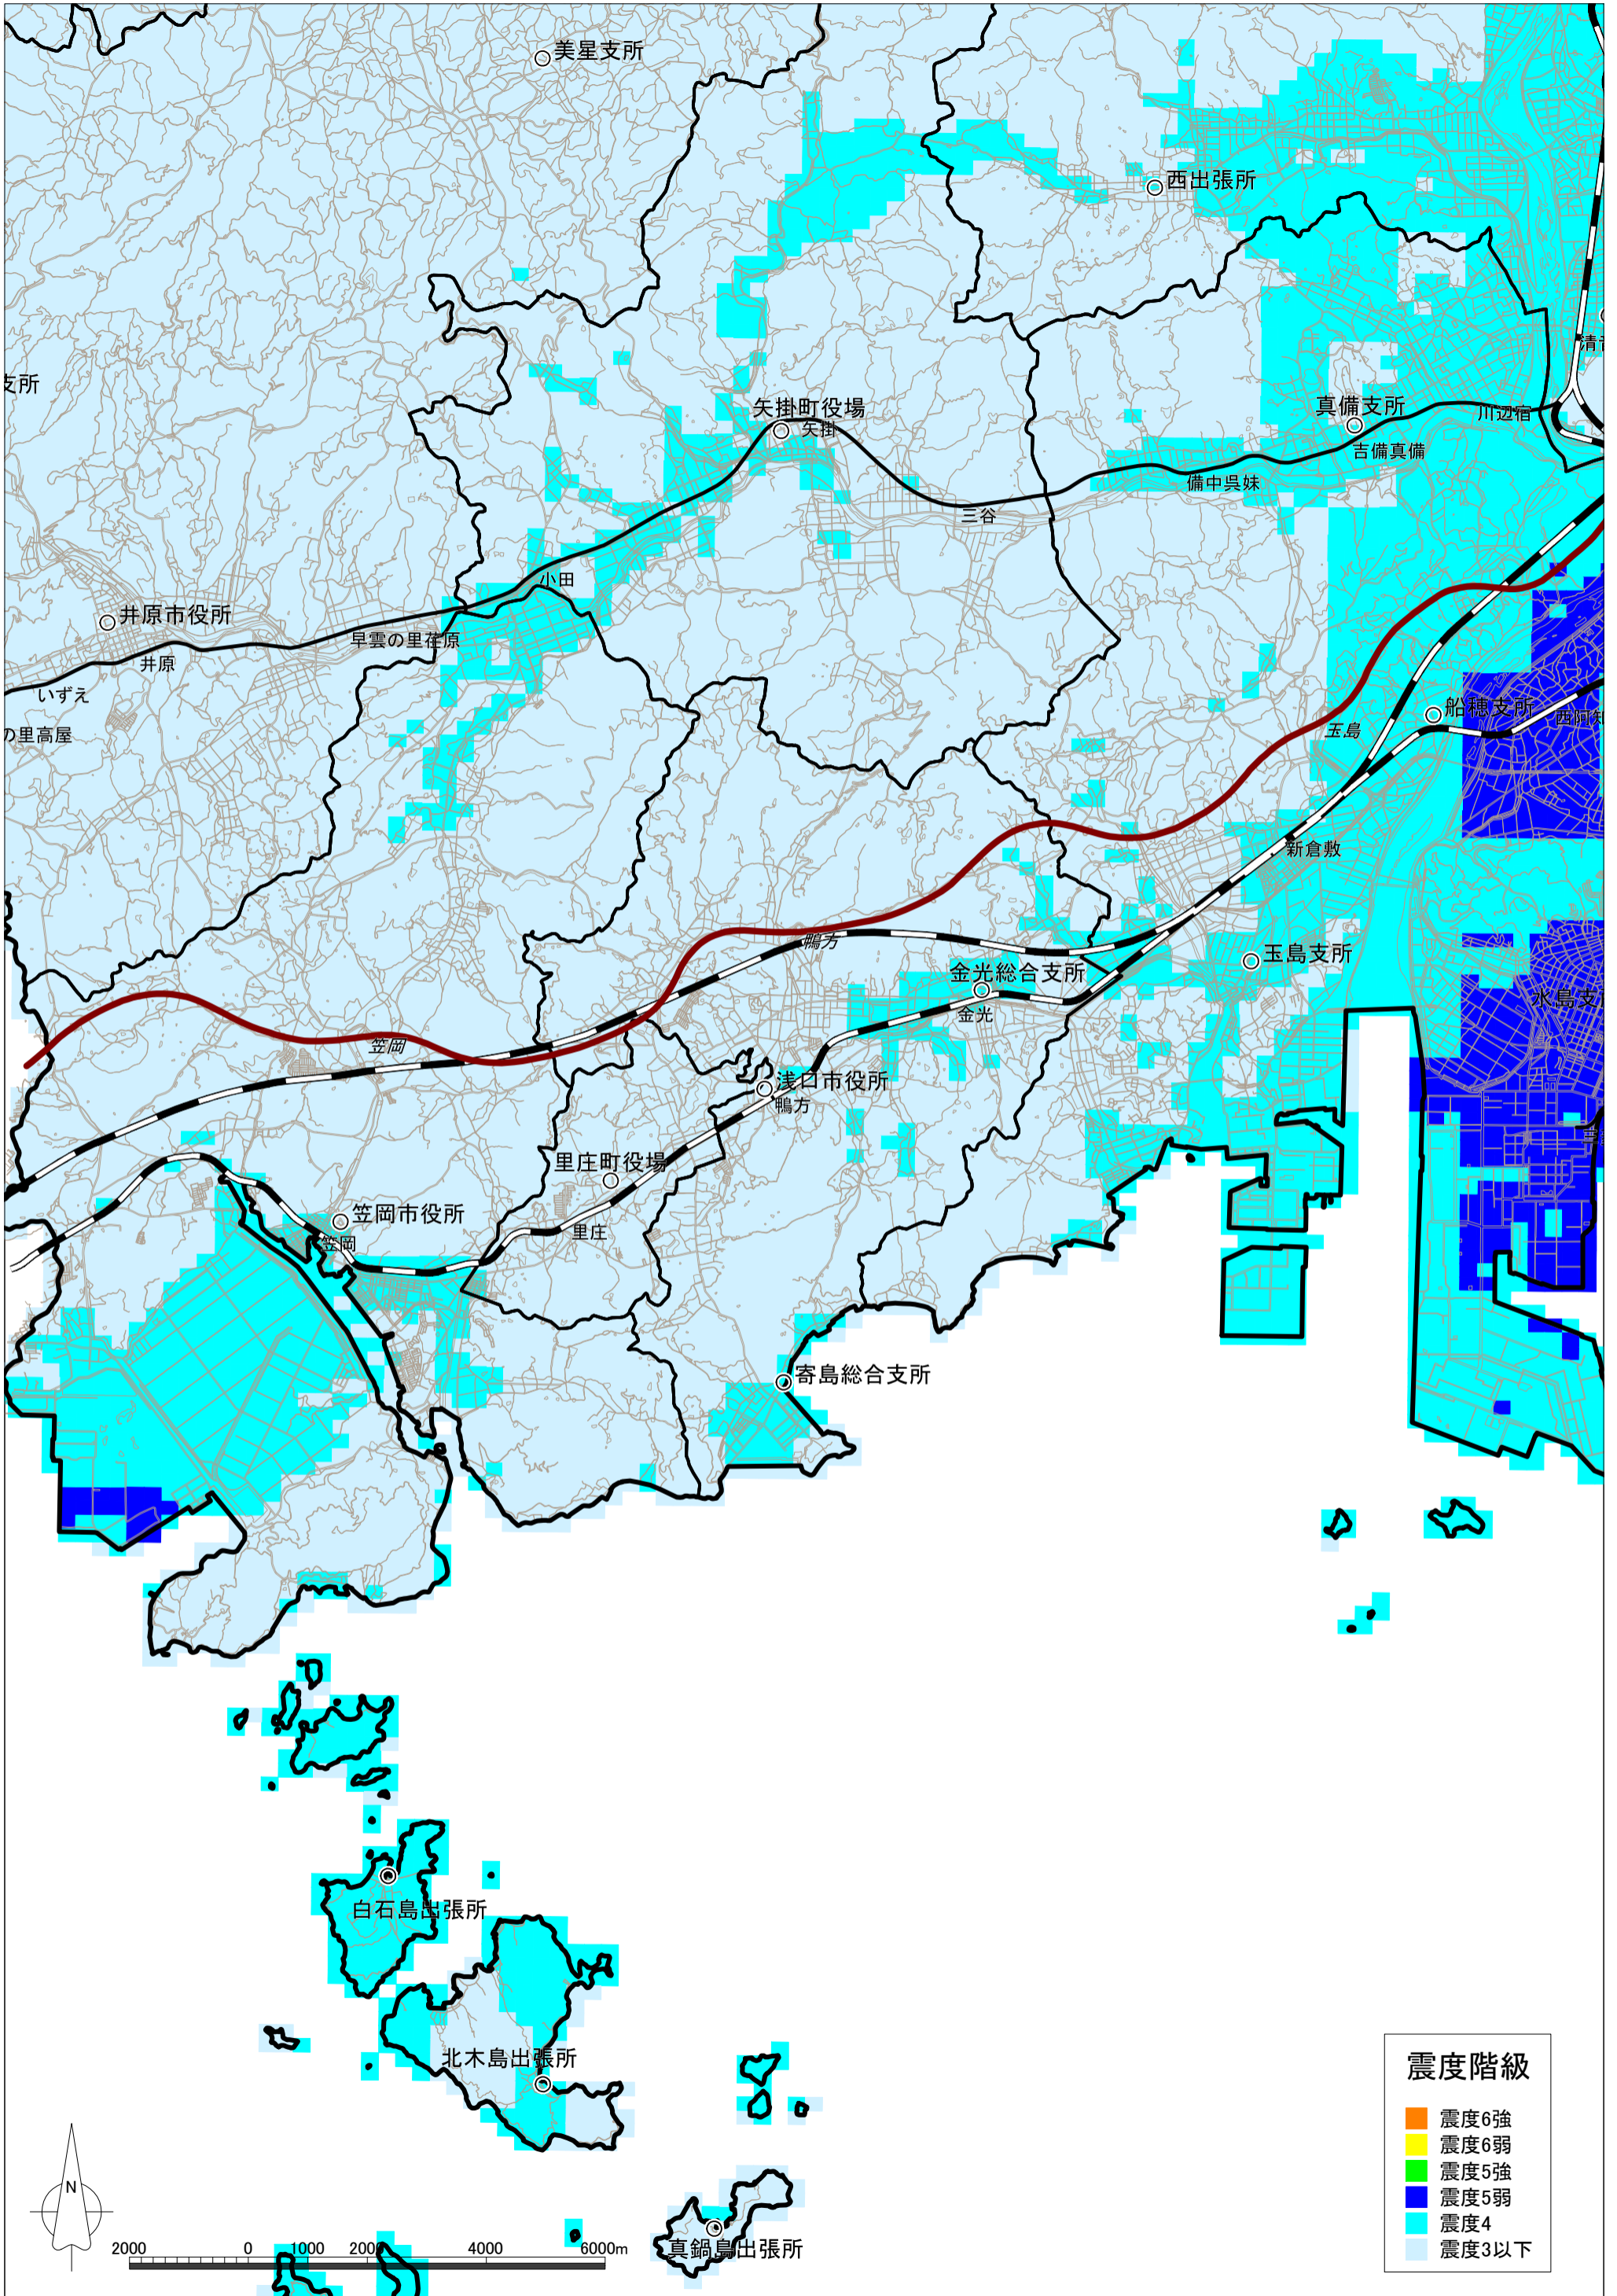

那岐山断層帯の地震による震度分布図【岡山県想定】 浅口市

那岐山断層帯の地震による液状化危険度分布図【岡山県想定】 浅口市