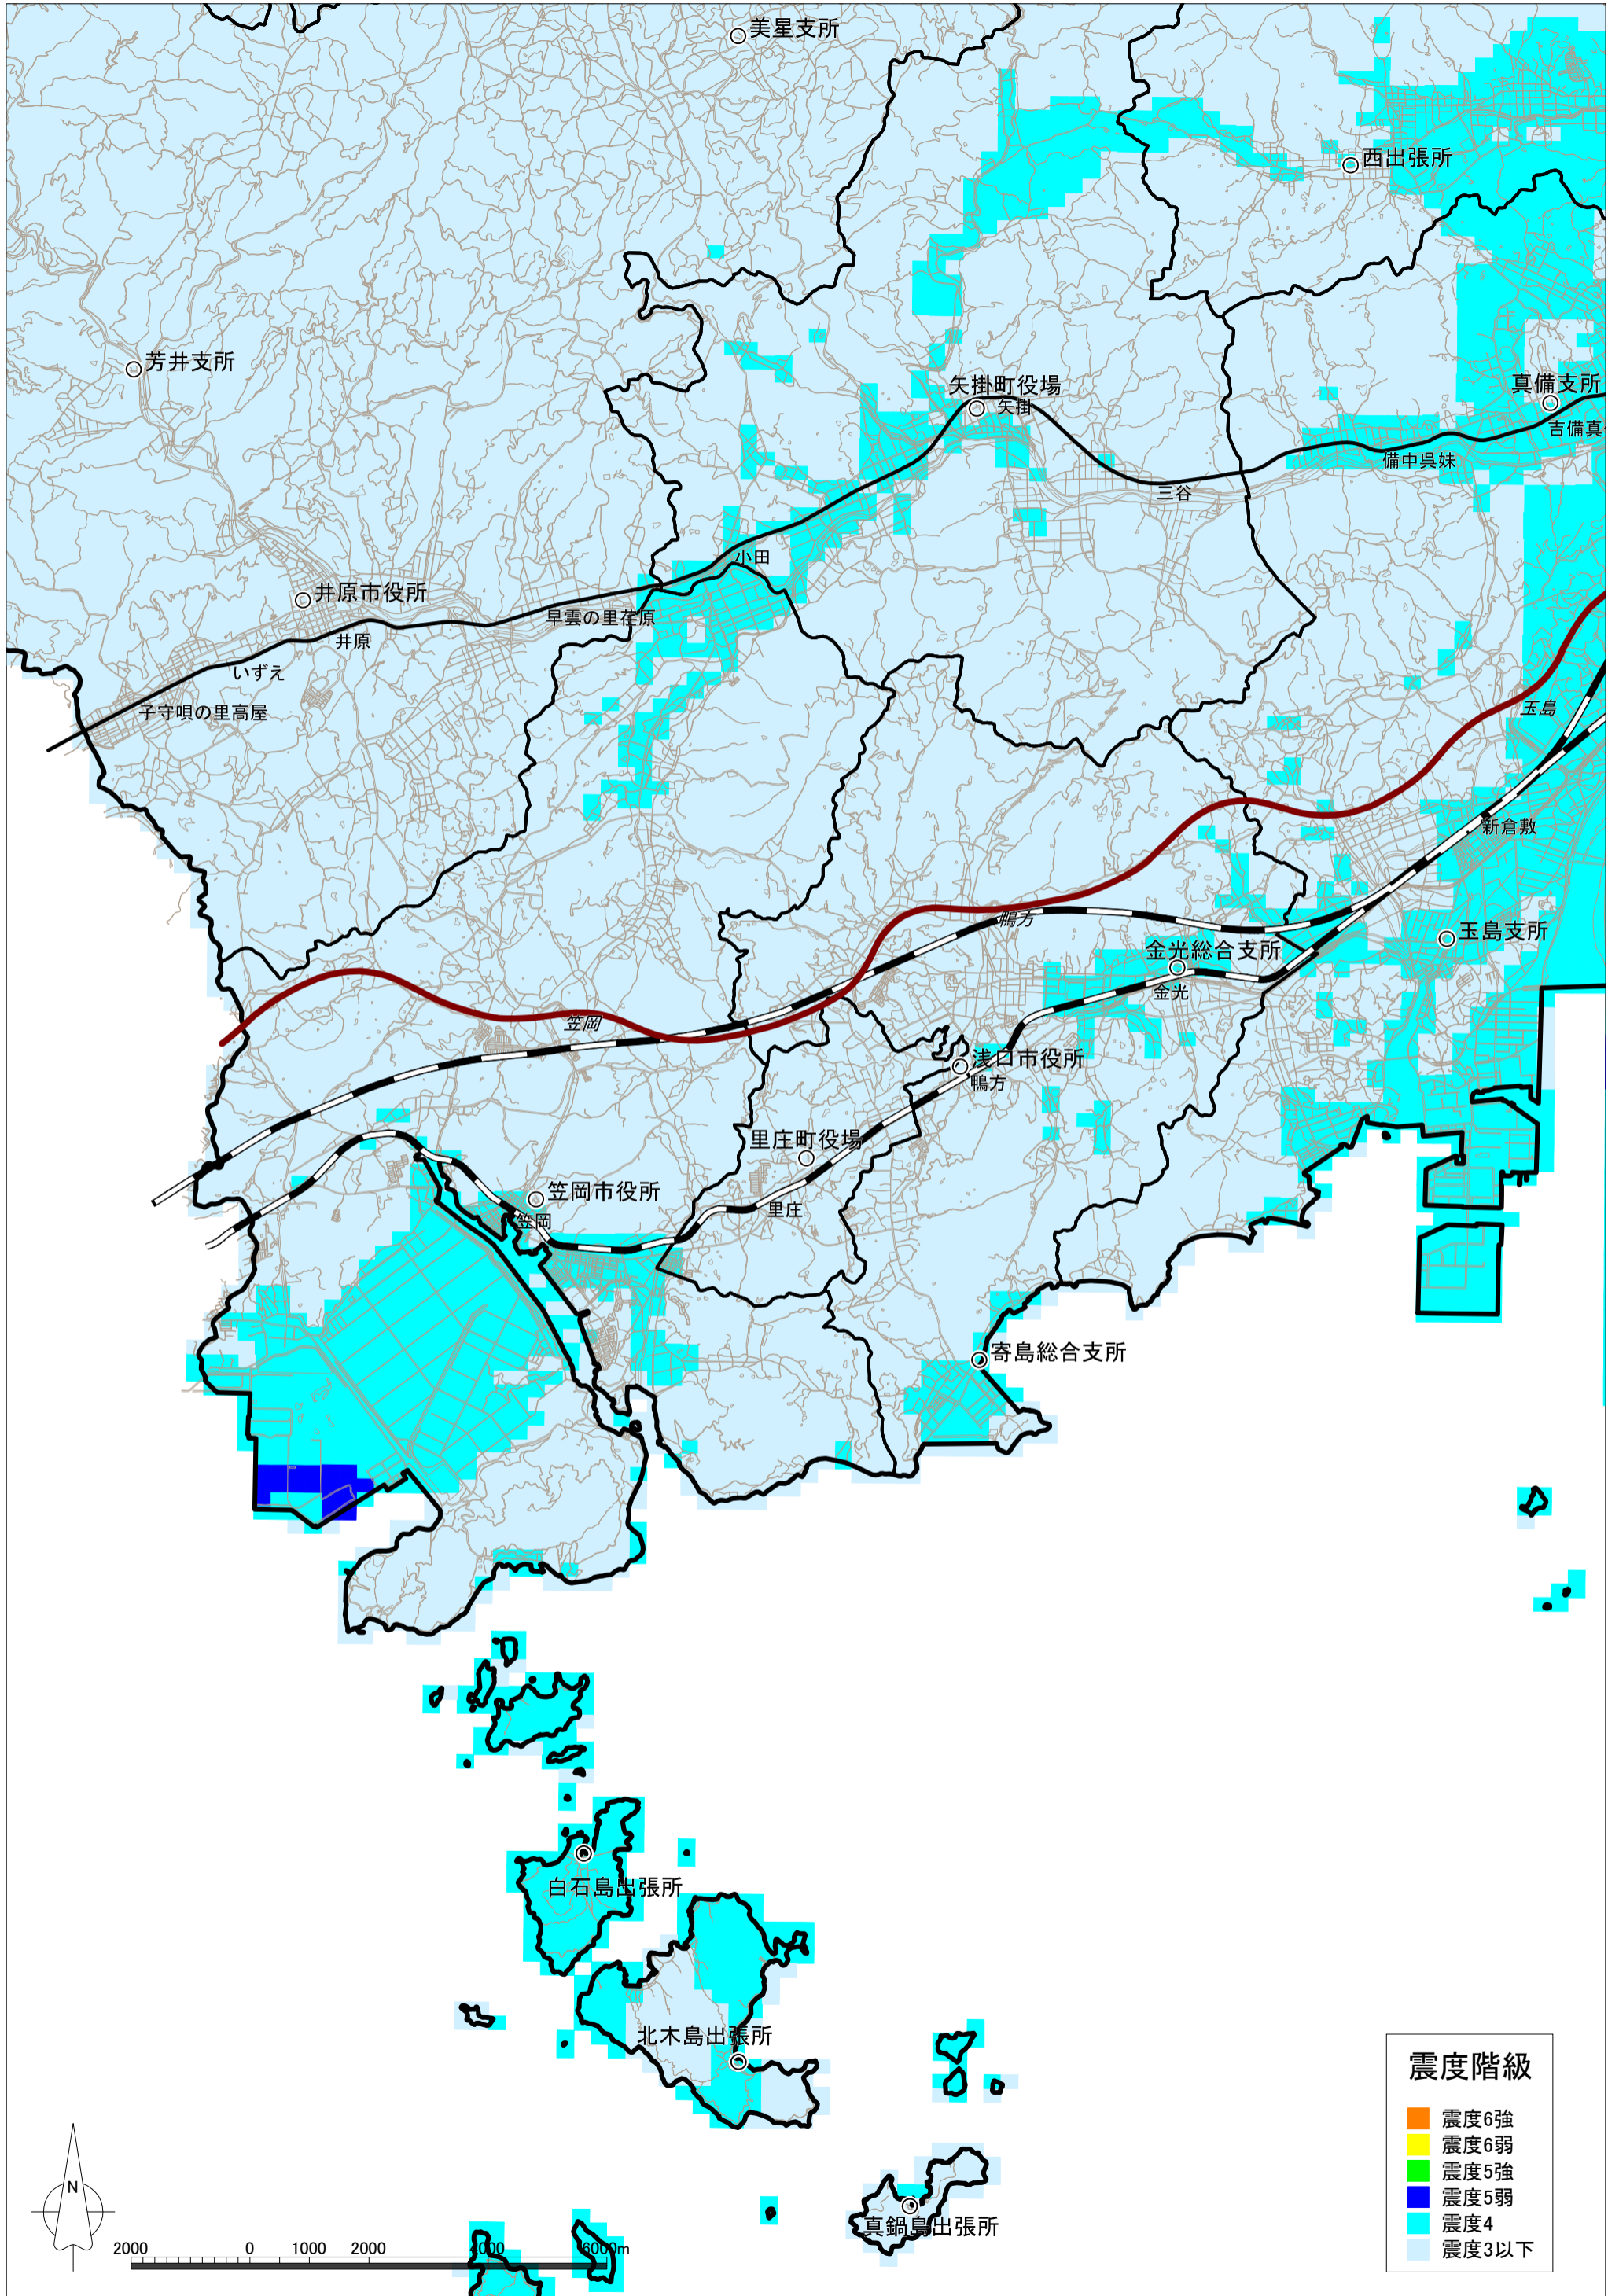

那岐山断層帯の地震による震度分布図【岡山県想定】 里庄町

那岐山断層帯の地震による液状化危険度分布図【岡山県想定】 里庄町