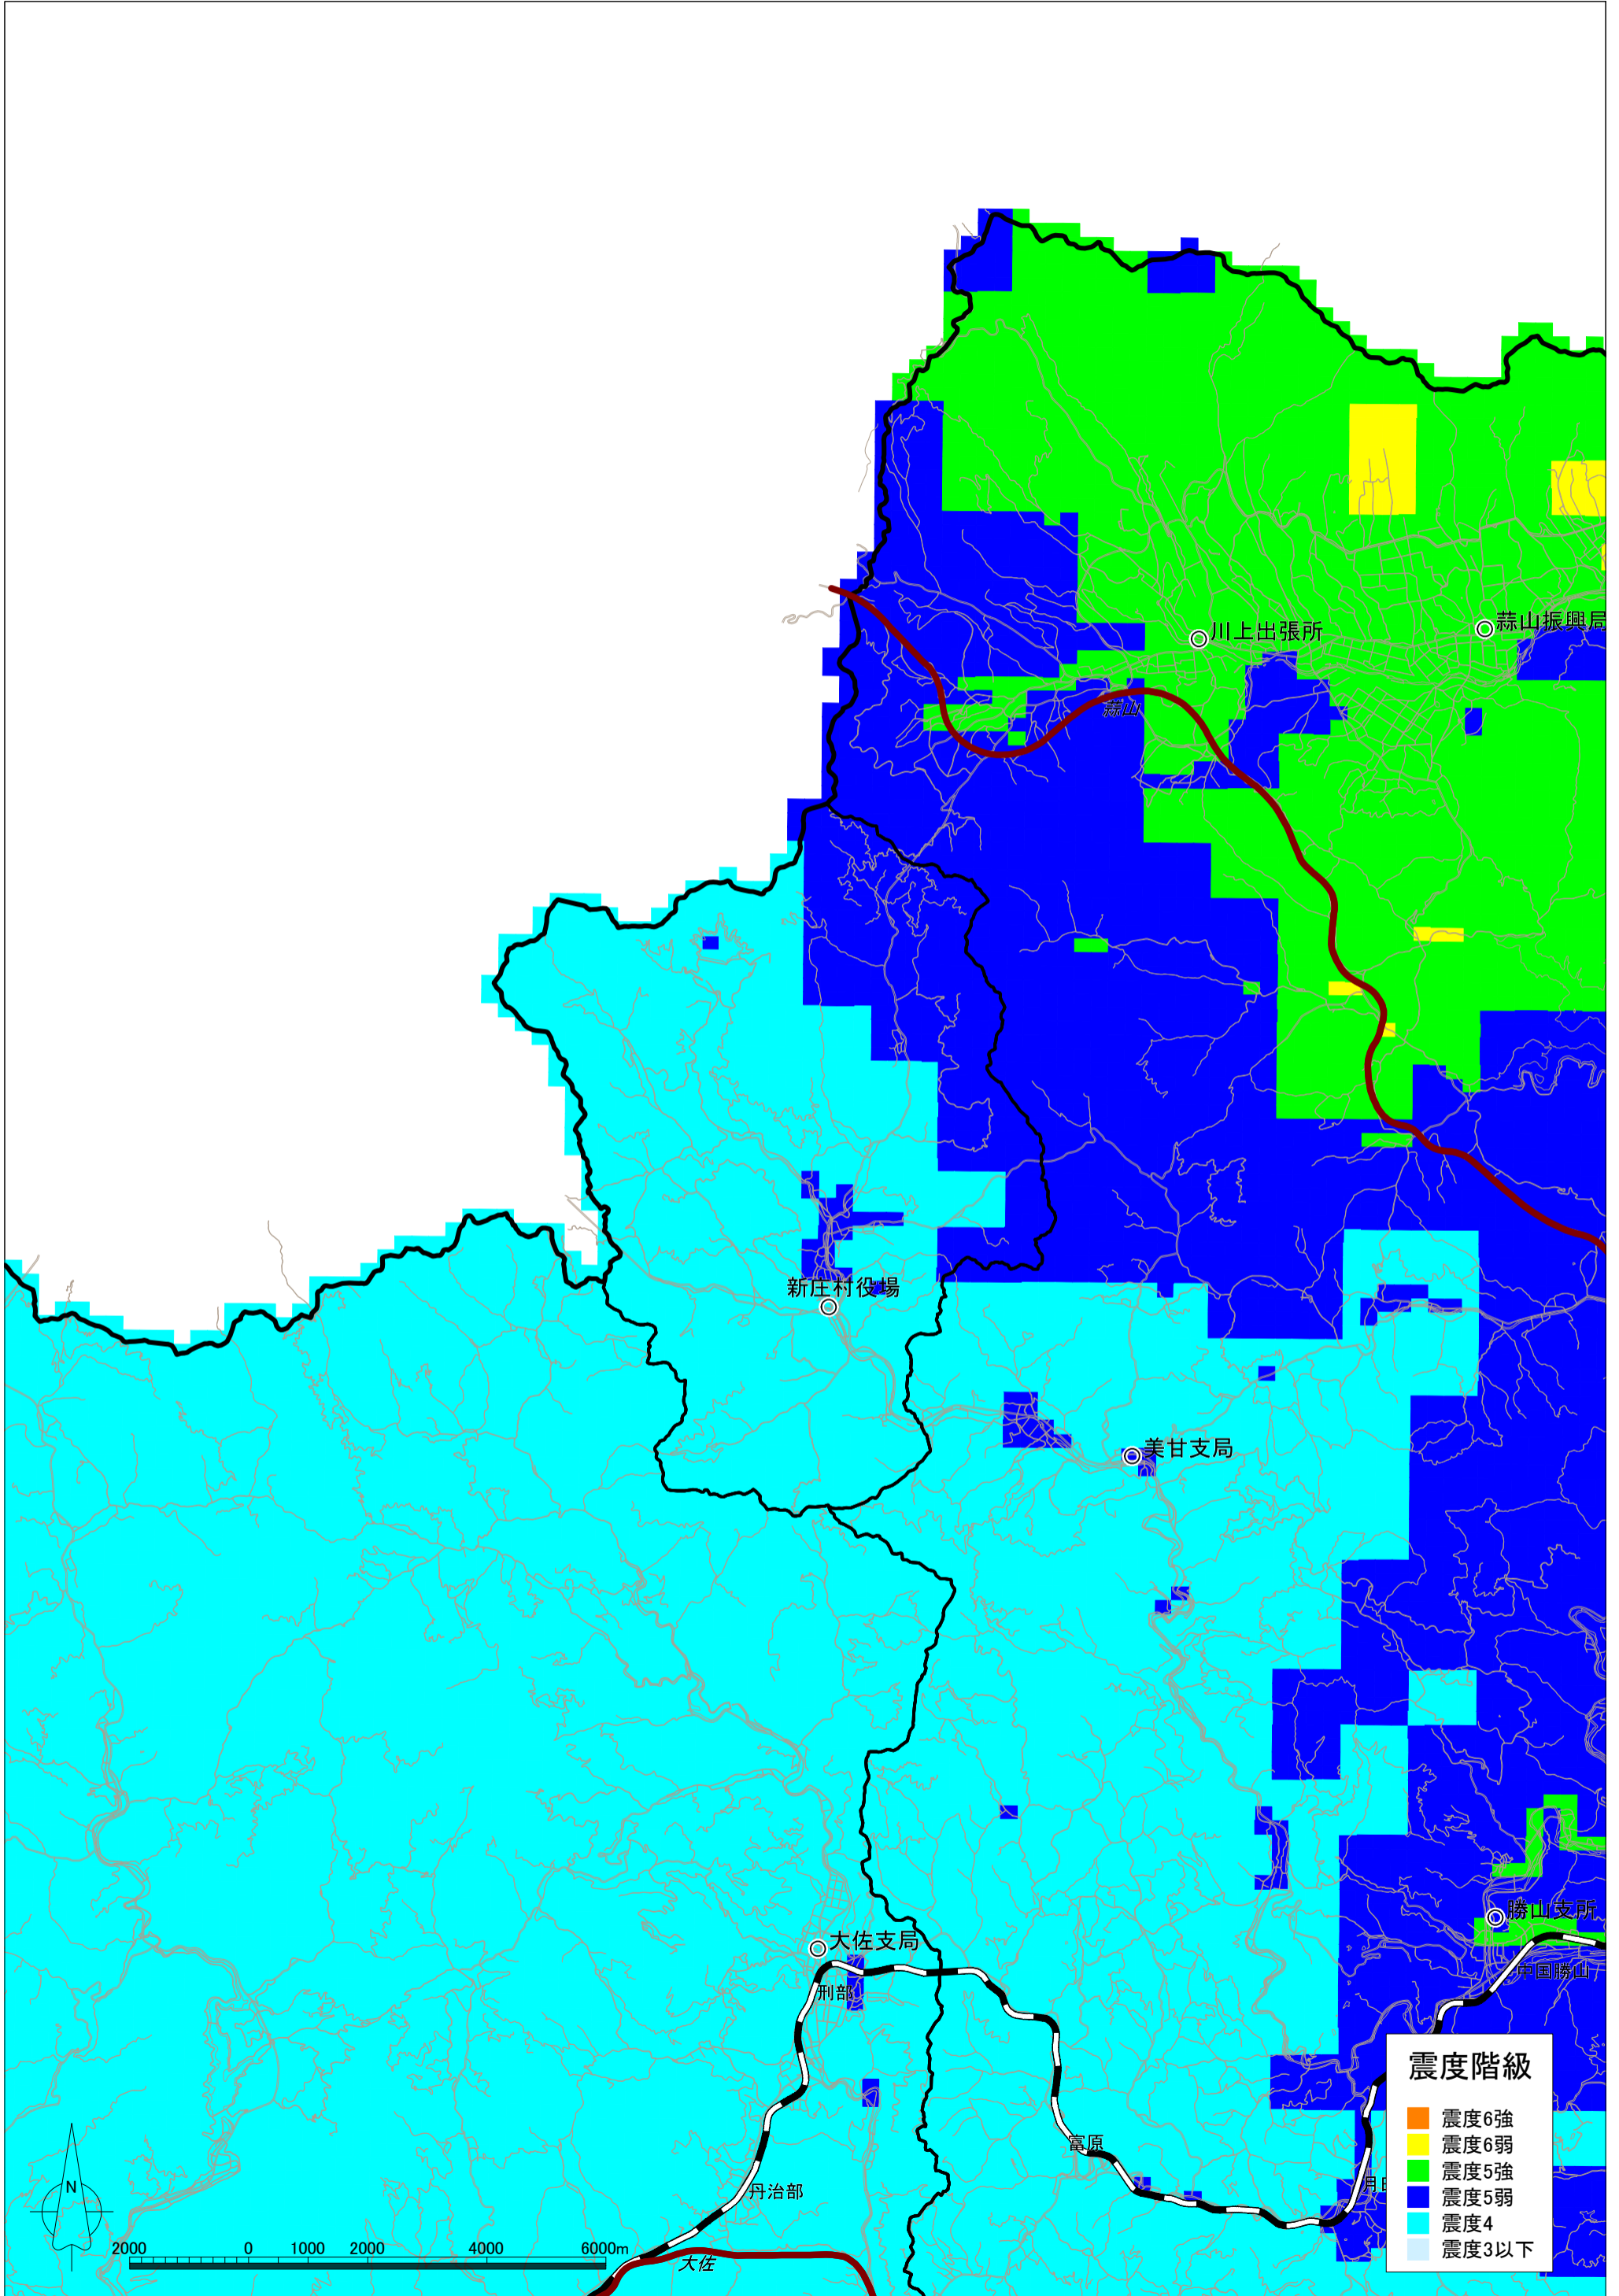

那岐山断層帯の地震による震度分布図【岡山県想定】 新庄村

那岐山断層帯の地震による液状化危険度分布図【岡山県想定】 新庄村