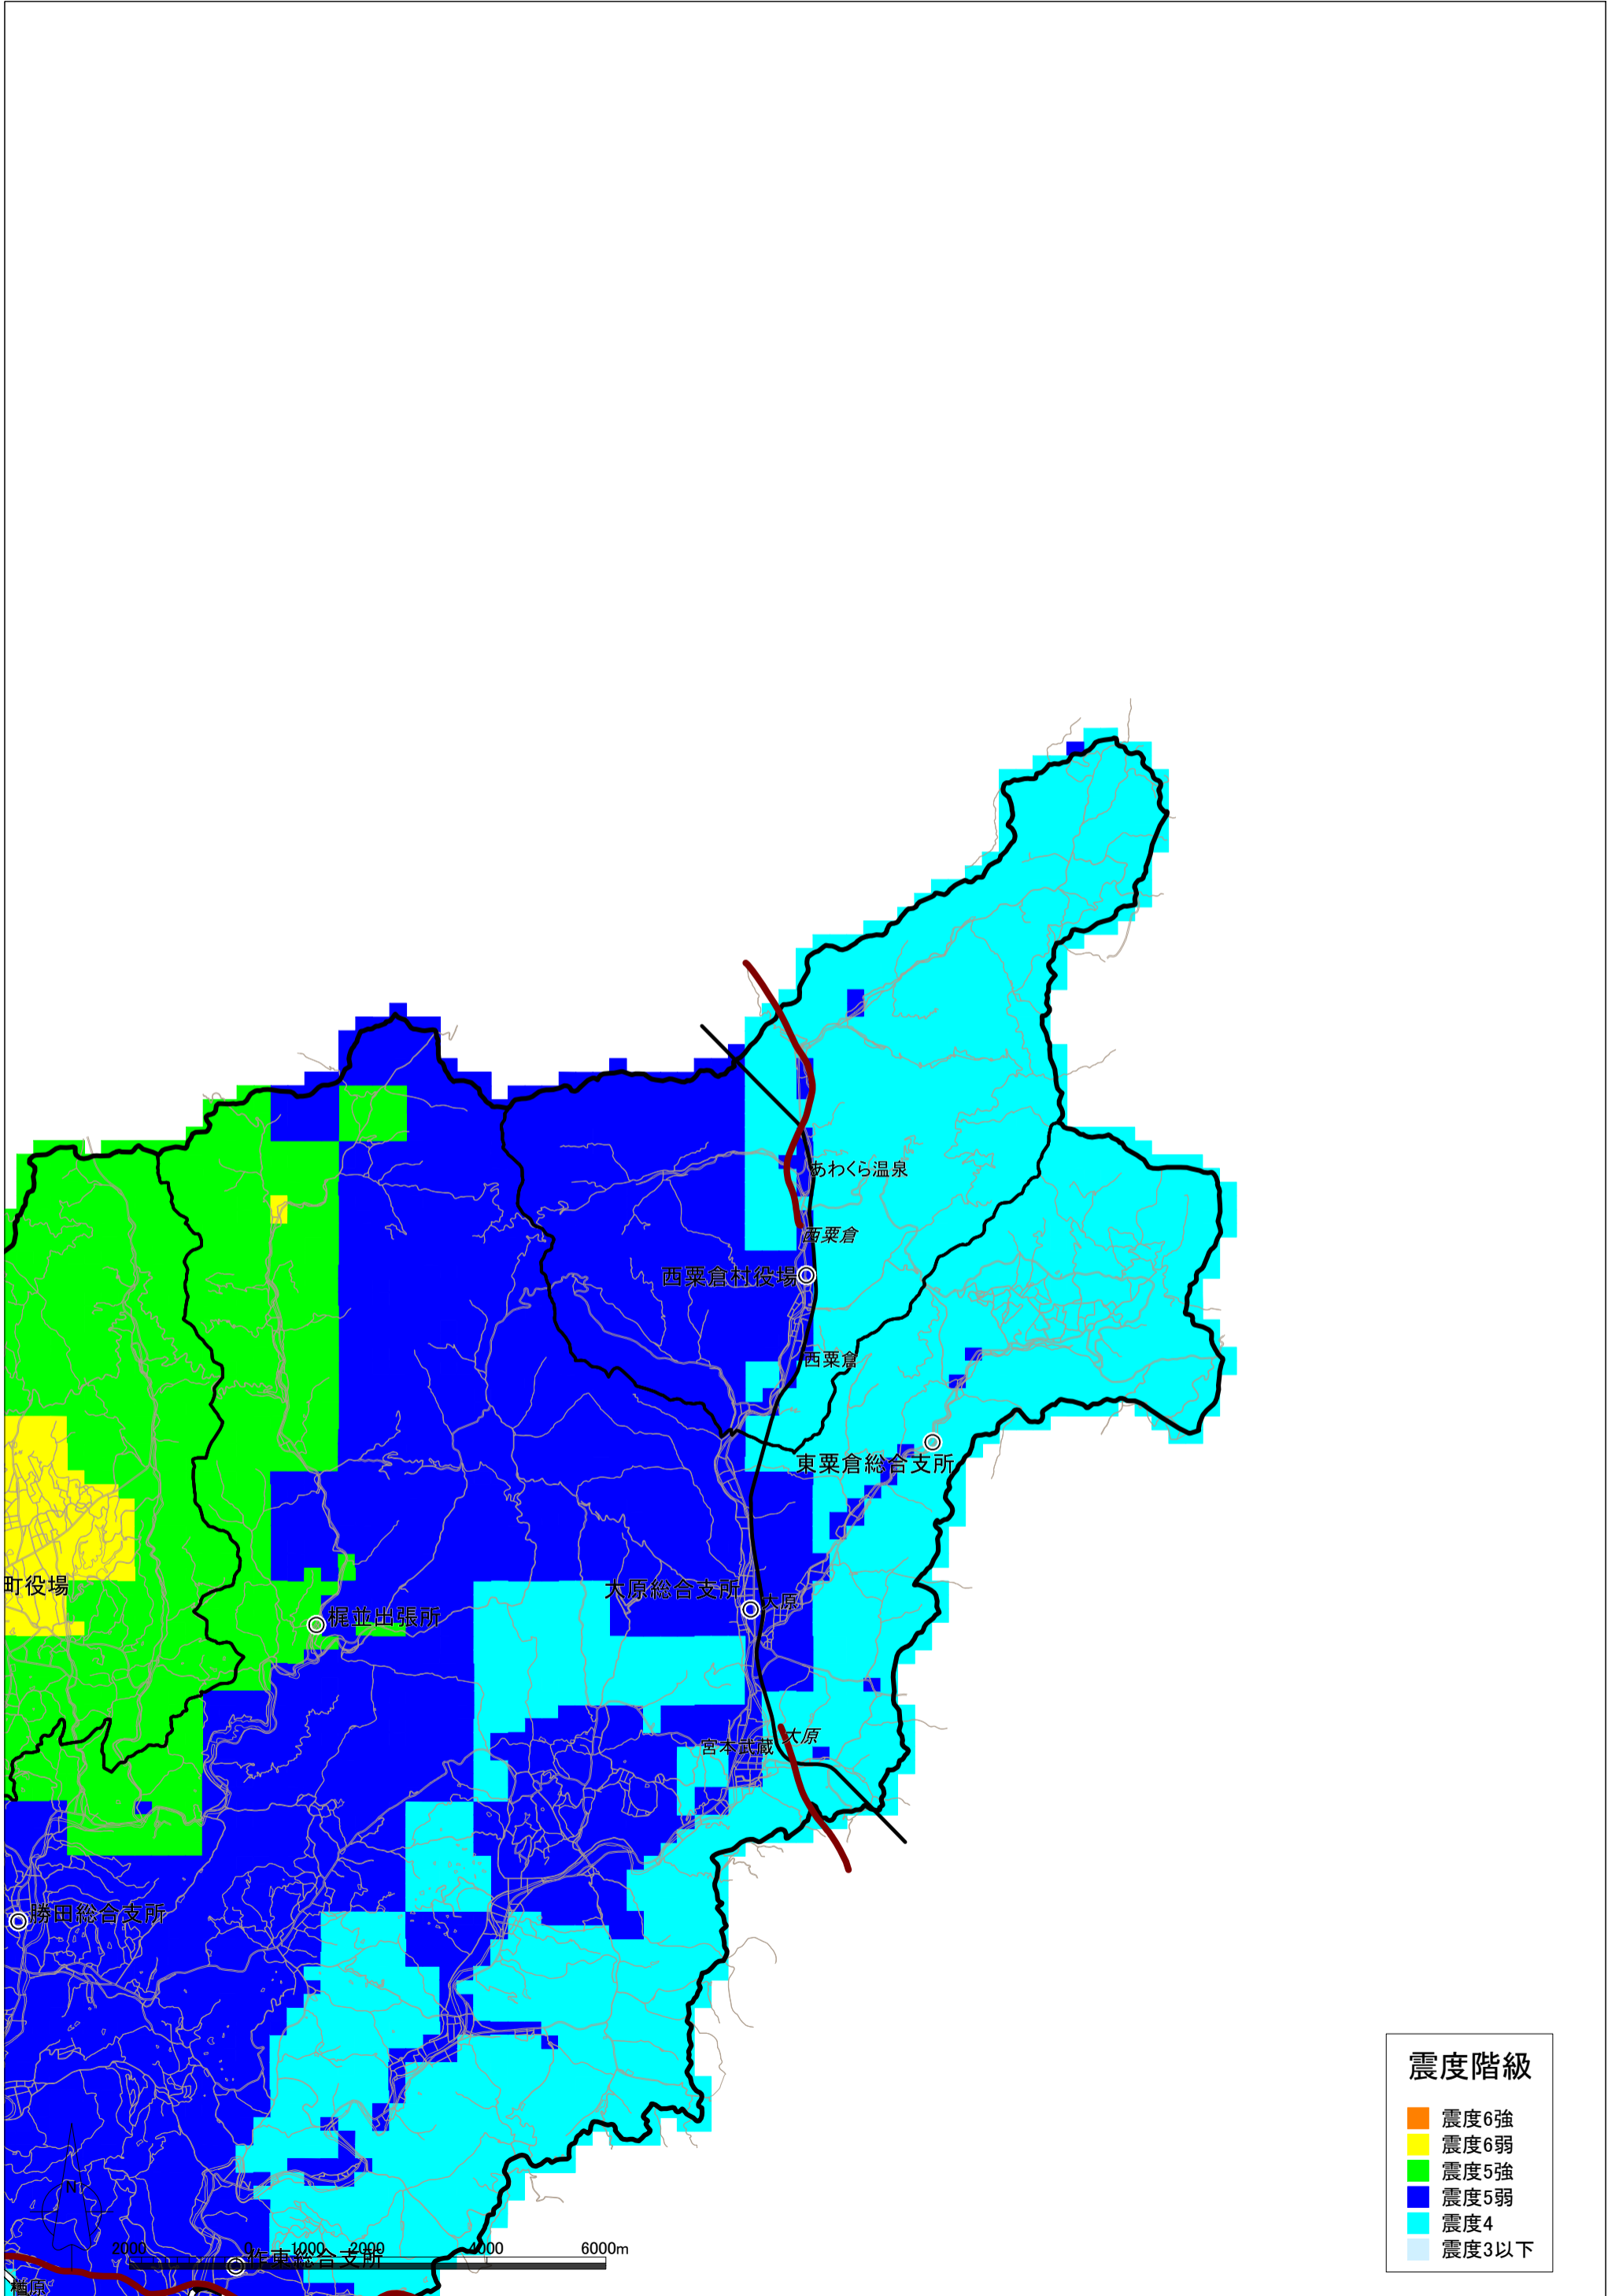

那岐山断層帯の地震による震度分布図【岡山県想定】 西粟倉村

那岐山断層帯の地震による液状化危険度分布図【岡山県想定】 西粟倉村