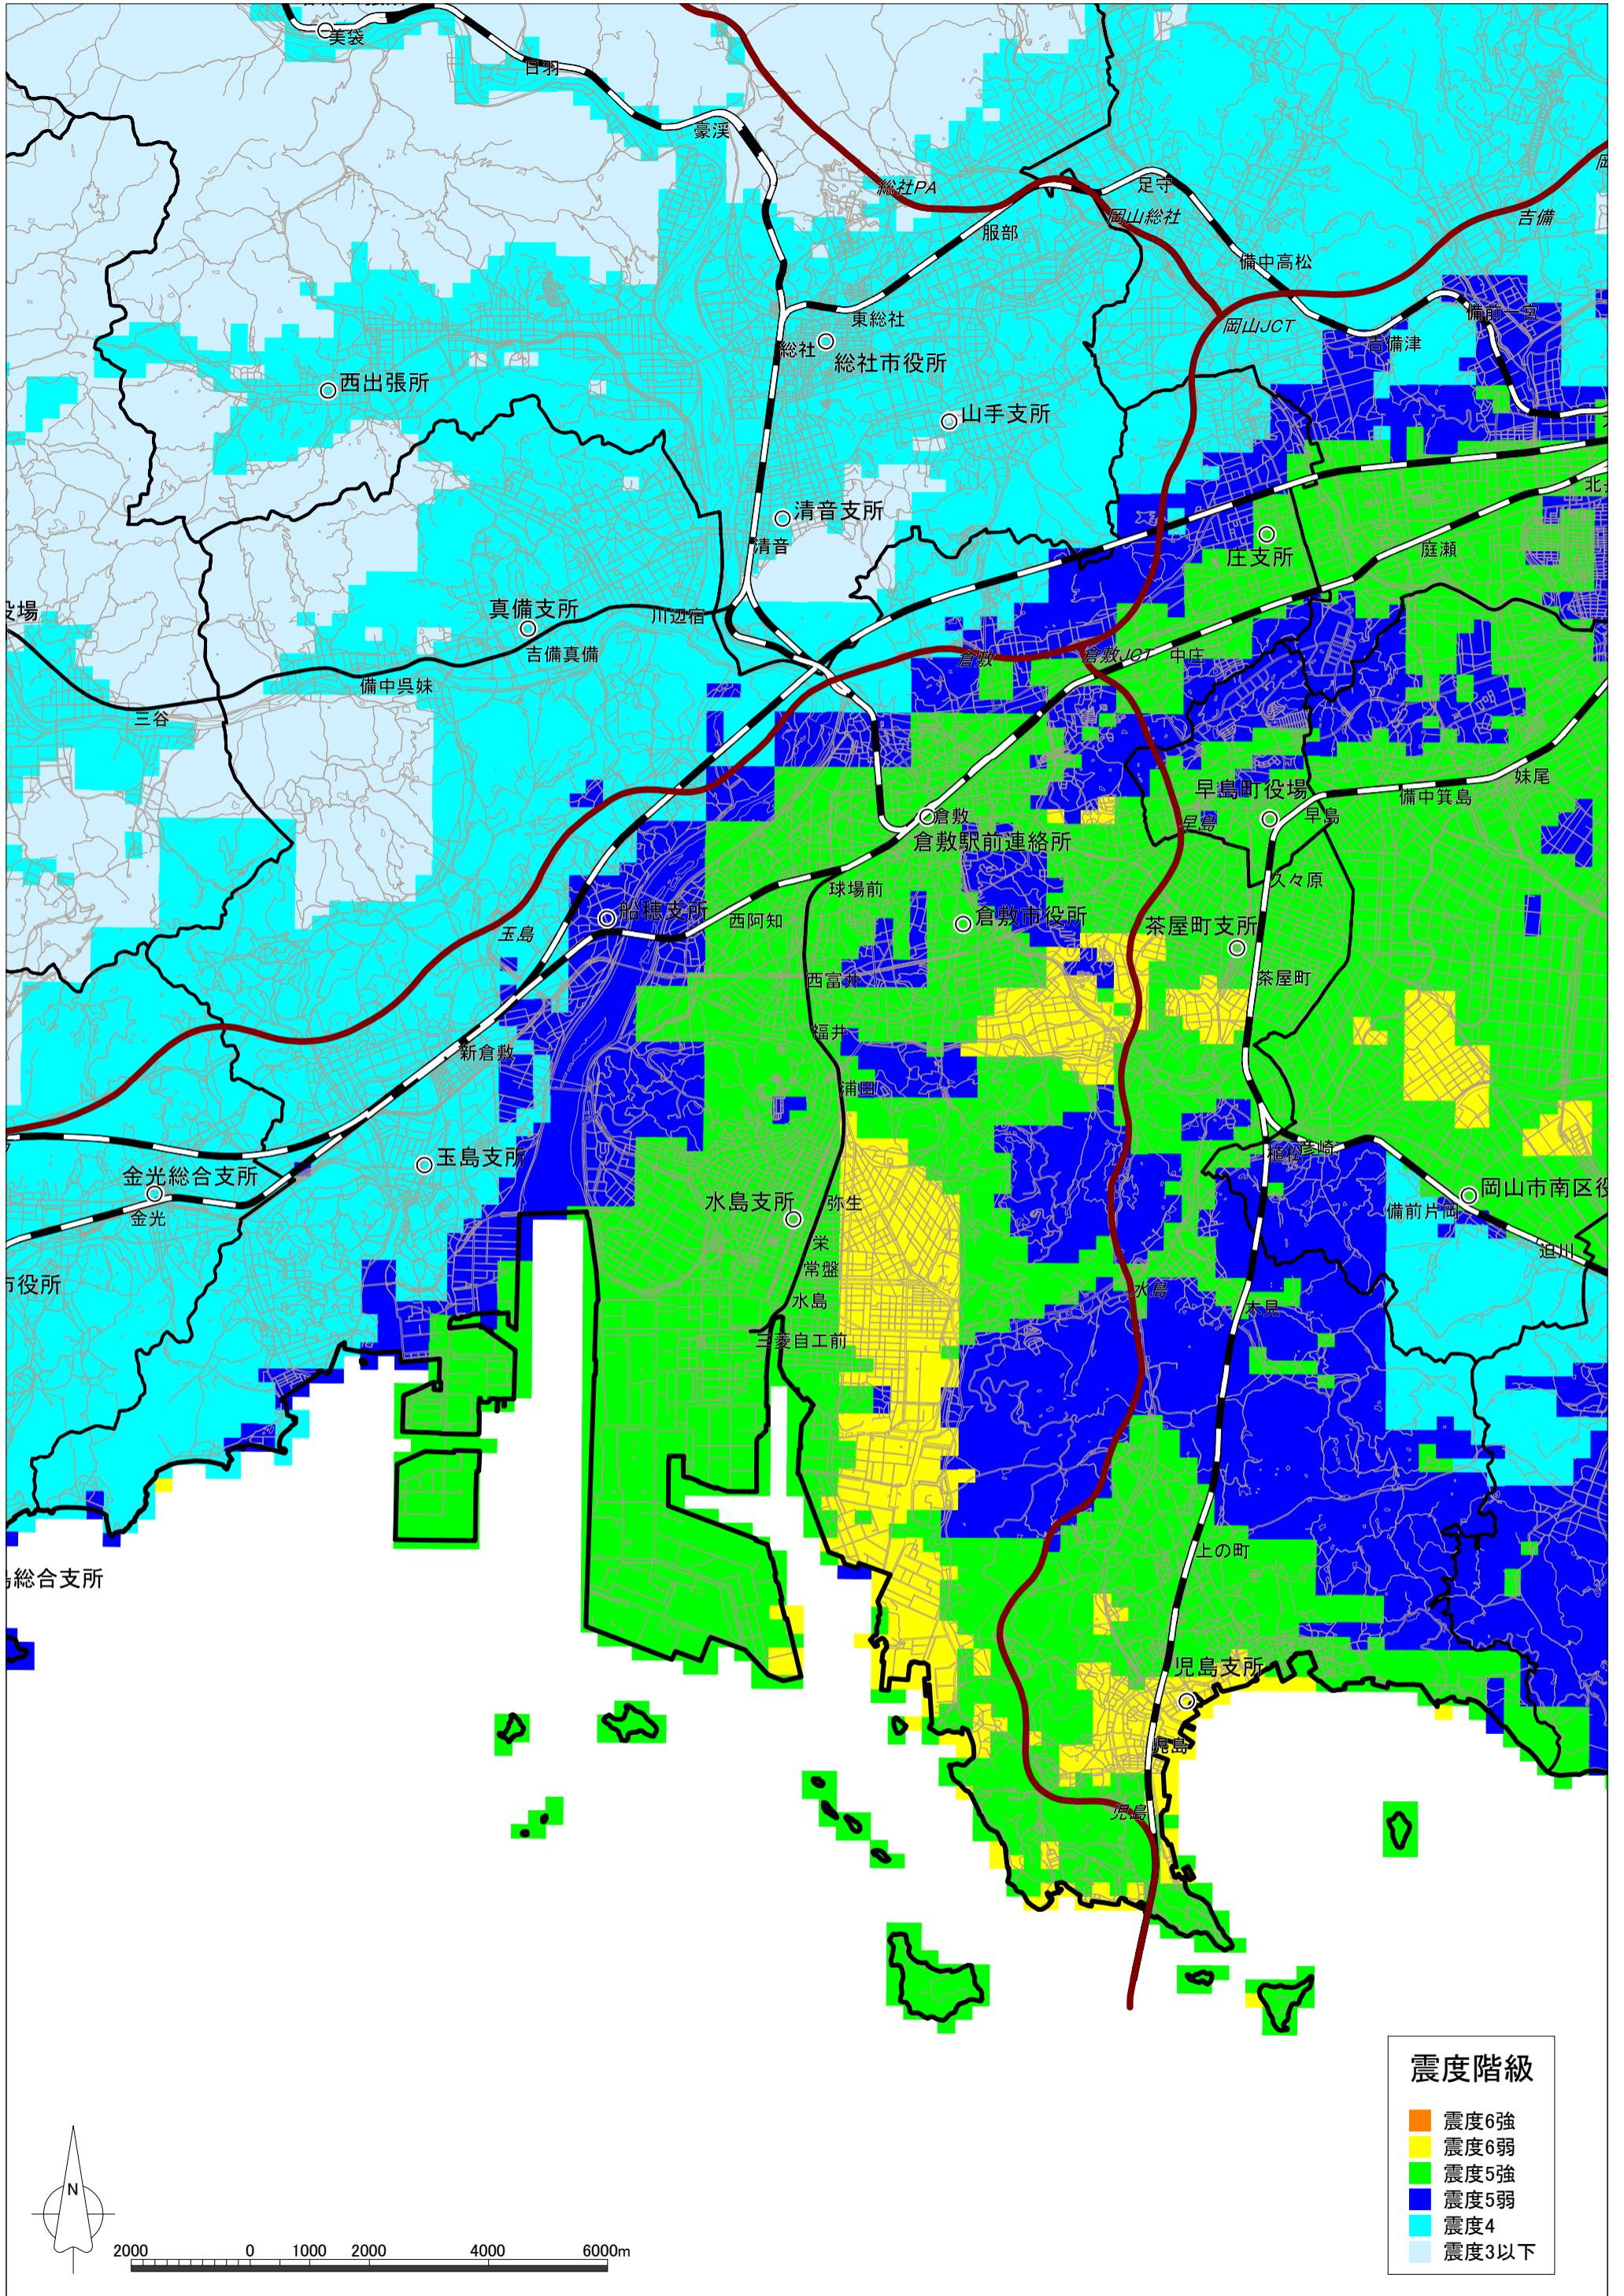

中央構造線断層帯(讃岐山脈南縁-石鎚山脈北縁東部)の地震による震度分布図【岡山県想定】 倉敷市

中央構造線断層帯(讃岐山脈南縁-石鎚山脈北縁東部)の地震による液状化危険度分布図【岡山県想定】 倉敷市