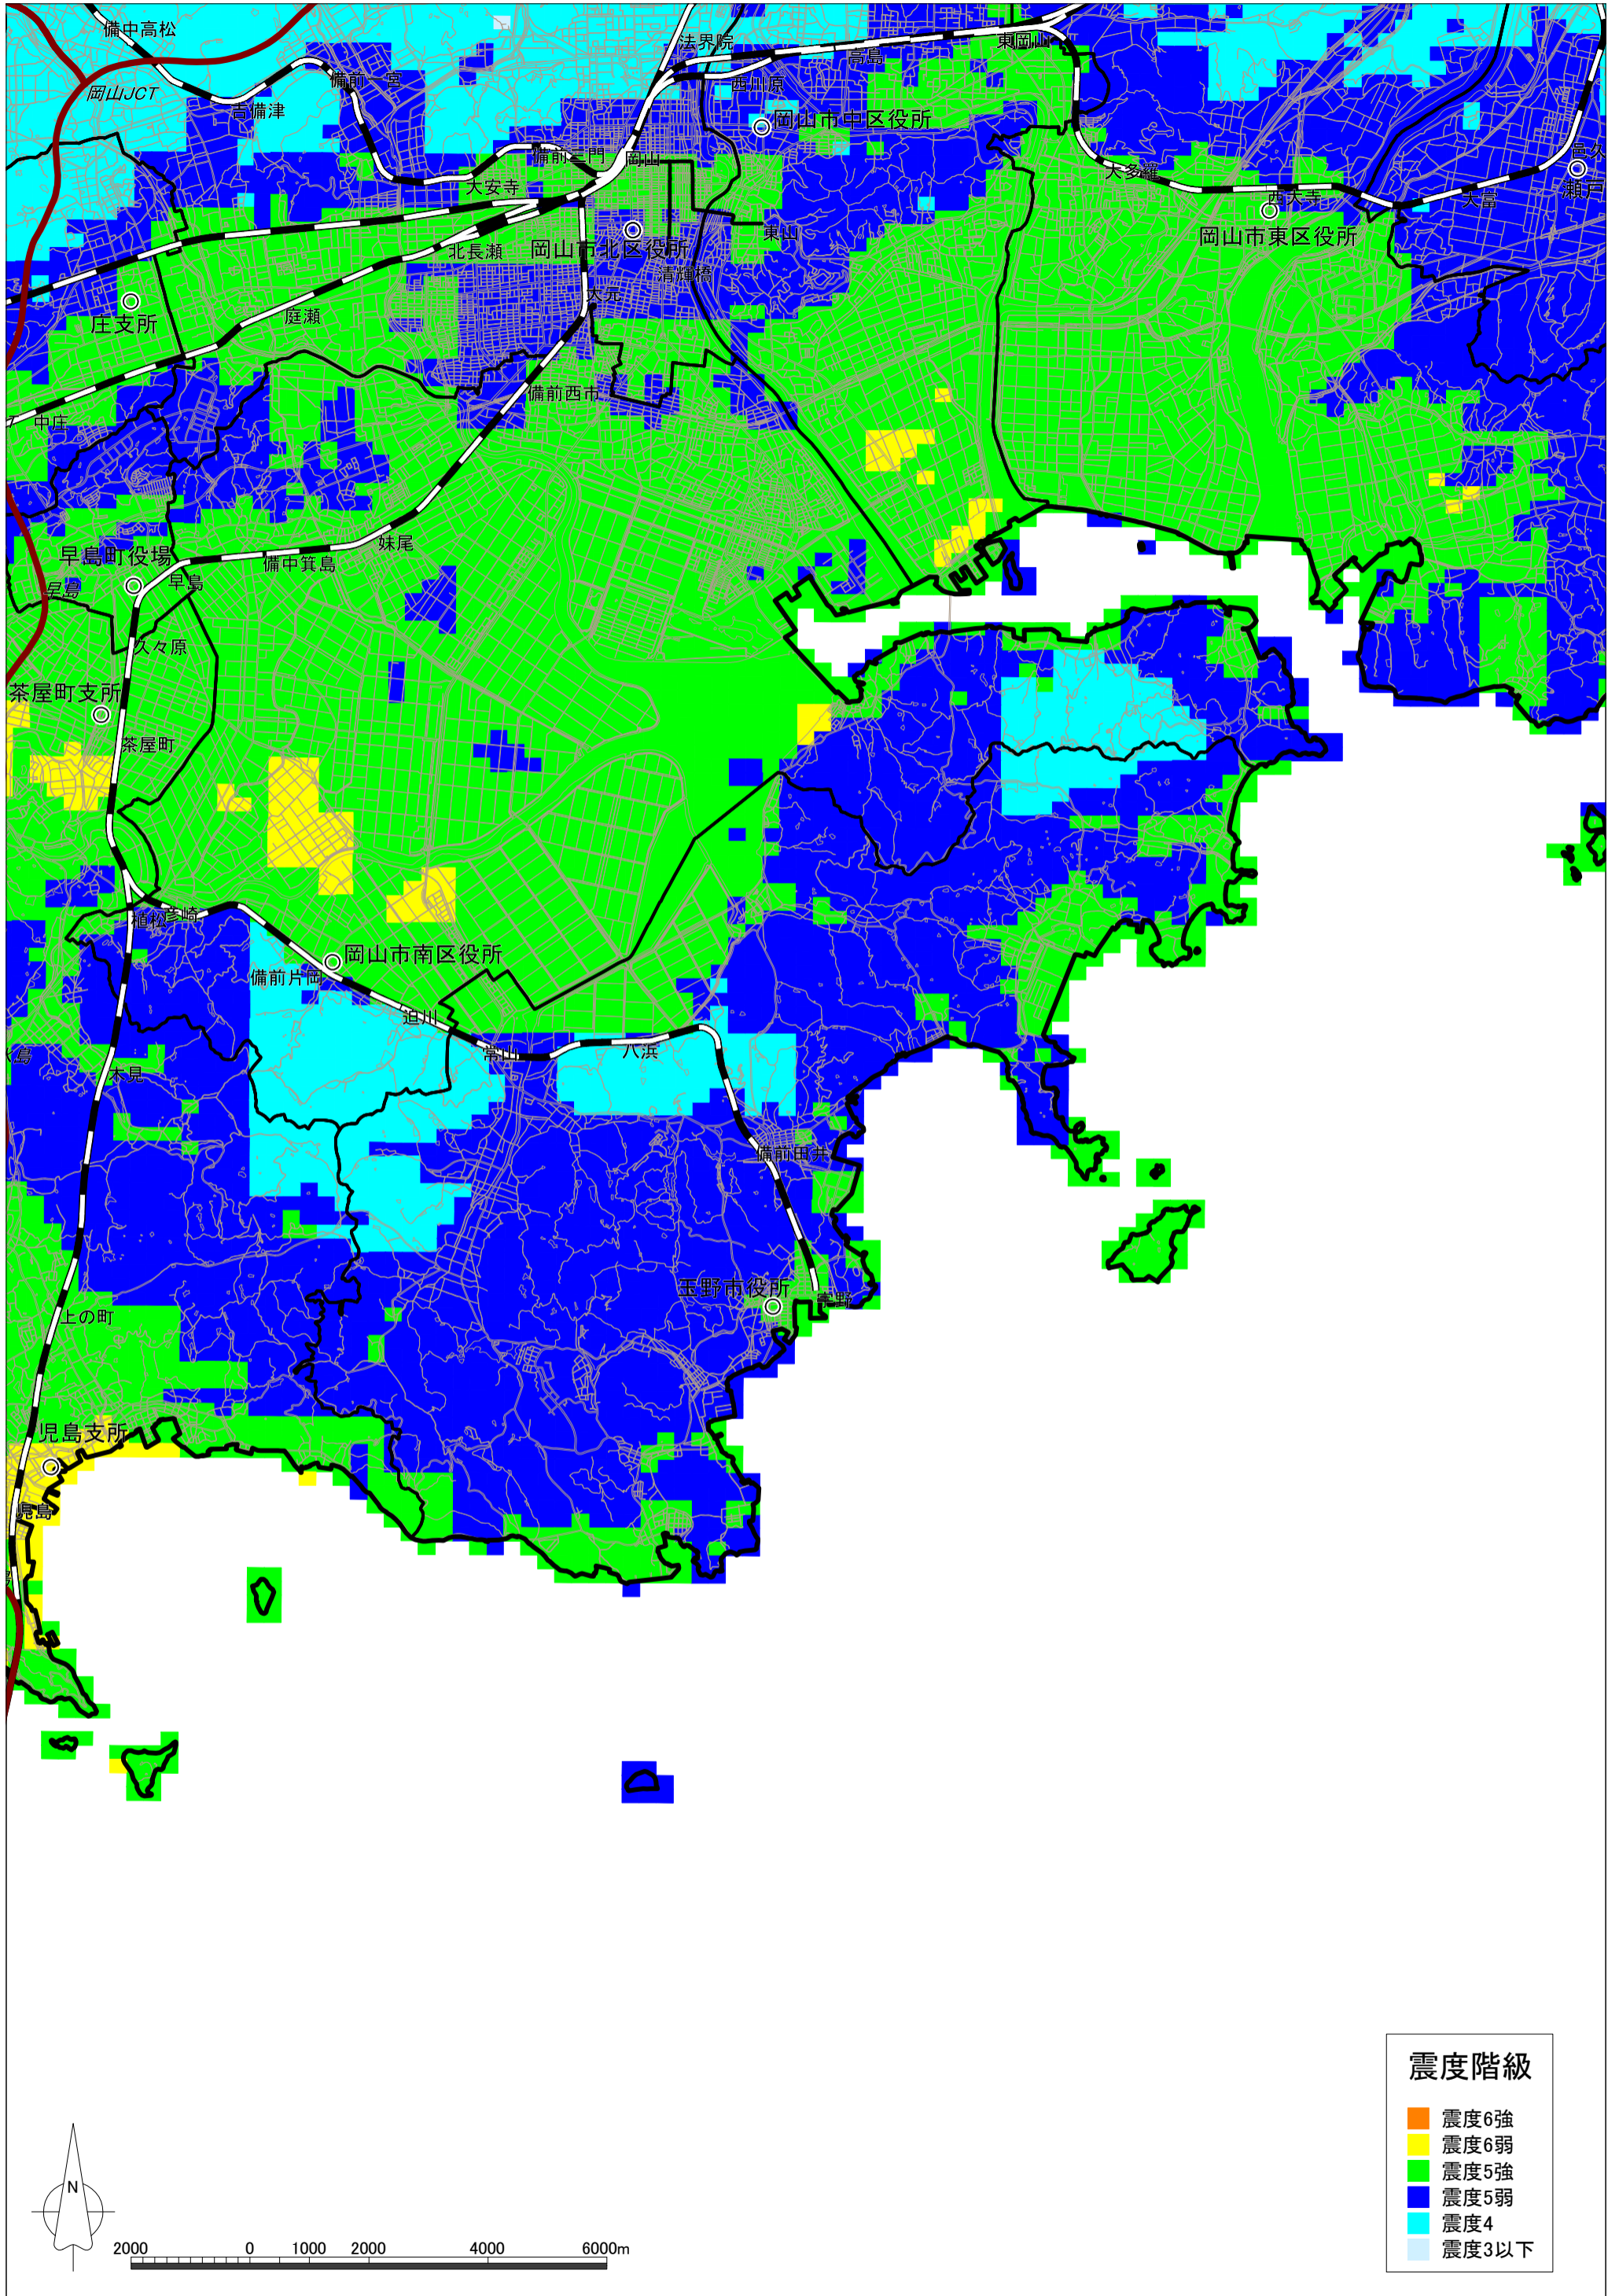

中央構造線断層帯(讃岐山脈南縁-石鎚山脈北縁東部)の地震による震度分布図【岡山県想定】 玉野市

中央構造線断層帯(讃岐山脈南縁-石鎚山脈北縁東部)の地震による液状化危険度分布図【岡山県想定】 玉野市