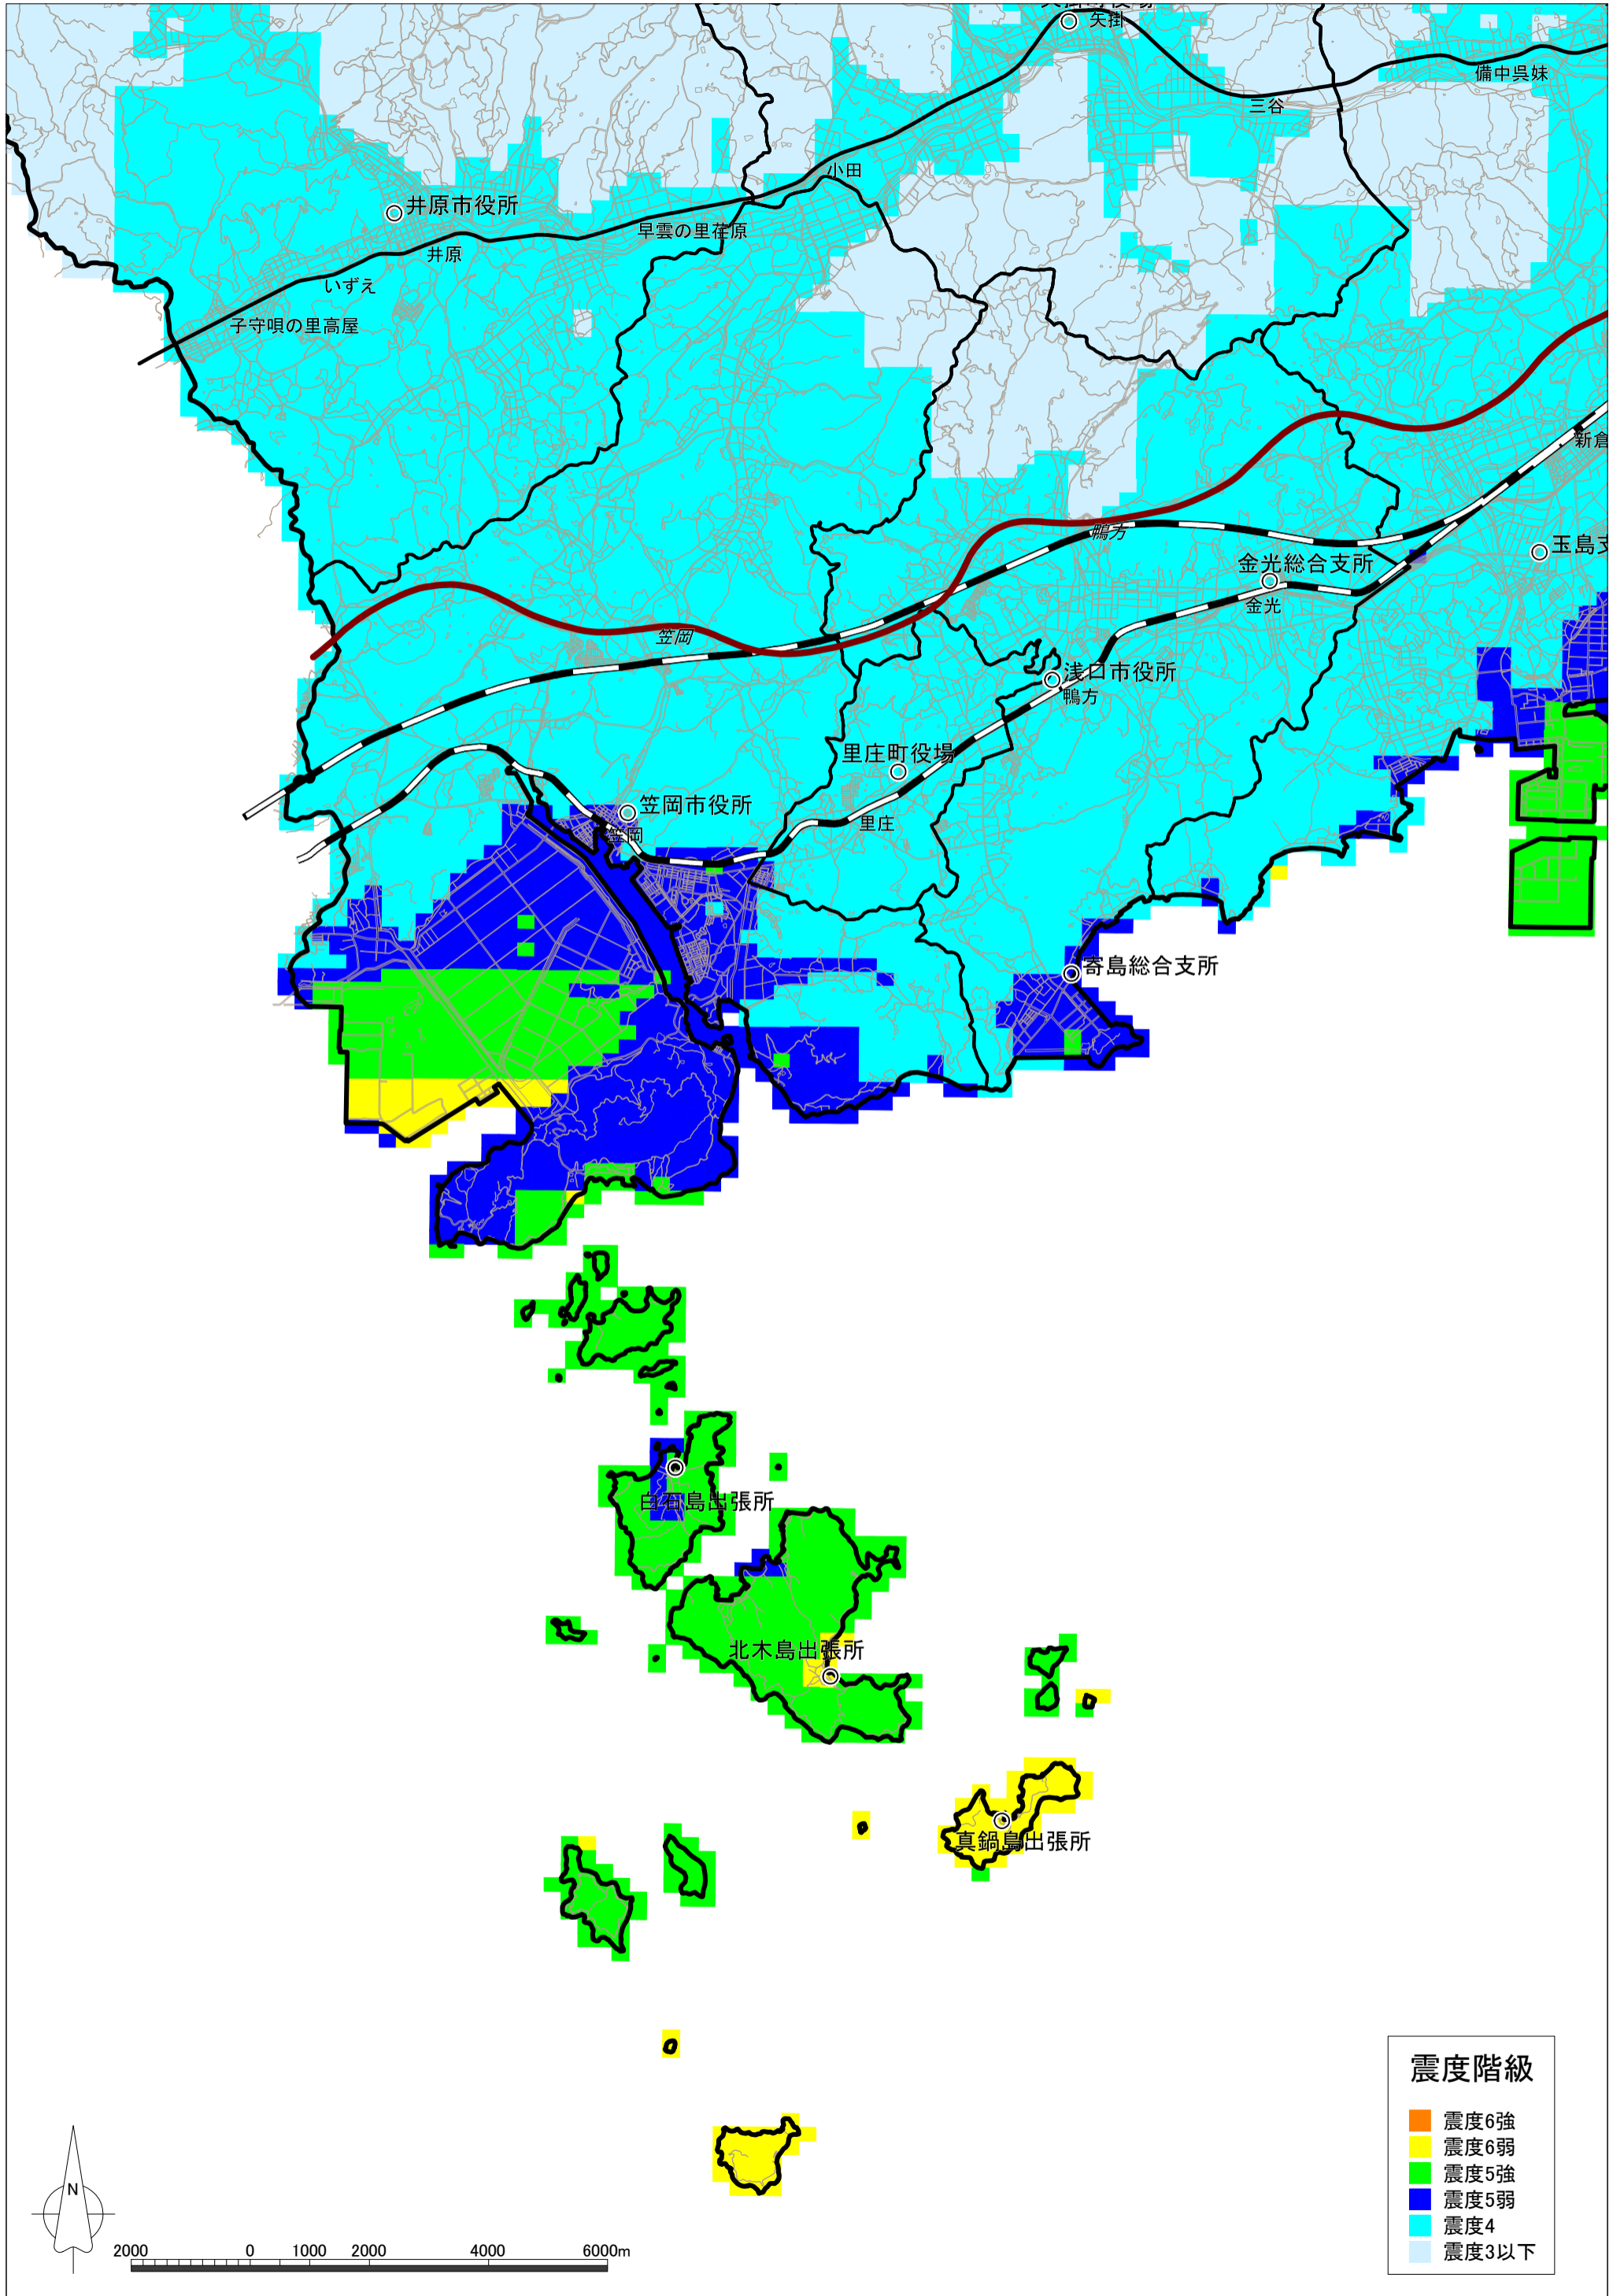

中央構造線断層帯(讃岐山脈南縁-石鎚山脈北縁東部)の地震による震度分布図【岡山県想定】 笠岡市

中央構造線断層帯(讃岐山脈南縁-石鎚山脈北縁東部)の地震による液状化危険度分布図【岡山県想定】 笠岡市